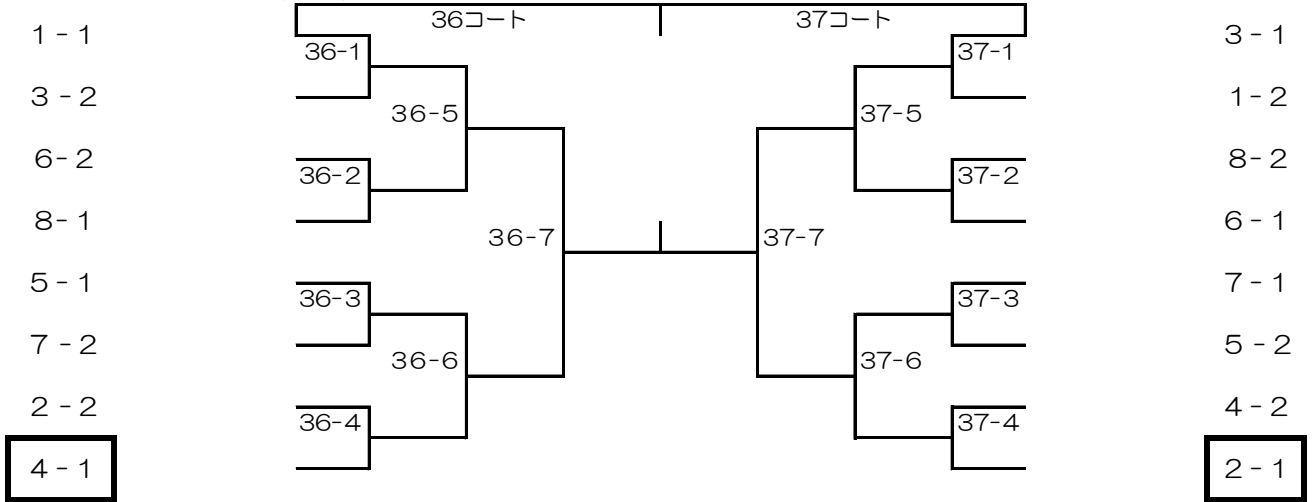

## ベテラン女子

コート	リーグ	a	b	c	d	e
25 26	1	岡 千与美 ユース・リゲイン	藤井 美雪 Kさくら卓球場	西林 道枝 倉敷庄クラブ	平田 祐子 萩原卓球教室	古谷 京子 倉敷卓友会
		f 横山 雪美 ユース・リゲイン				

4人試合順：①b-c(a)②a-d(b)③b-d(c)④a-c(d)⑤c-d(b)⑥a-b(d)

5人試合順：①b-e(a)②c-d(b)③a-e(c)④b-c(d)⑤a-d(e)⑥c-e(b)⑦a-c(e)⑧b-d(c)⑨a-b(d)⑩d-e(a)

6人試合順：①a-f(c)②b-e(d)③c-d(b)④a-e(f)⑤b-c(e)⑥d-f(a)⑦a-d(b)⑧b-f(d)⑨c-e(f)⑩a-c(e)

⑪b-d(a)⑫e-f(c)⑬a-b(d)⑭c-f(e)⑮d-e(a)

シニアベテラン男子 (上位)

シニアベテラン男子 (下位)

ベテラン男子 (上位)

ベテラン男子 (下位)