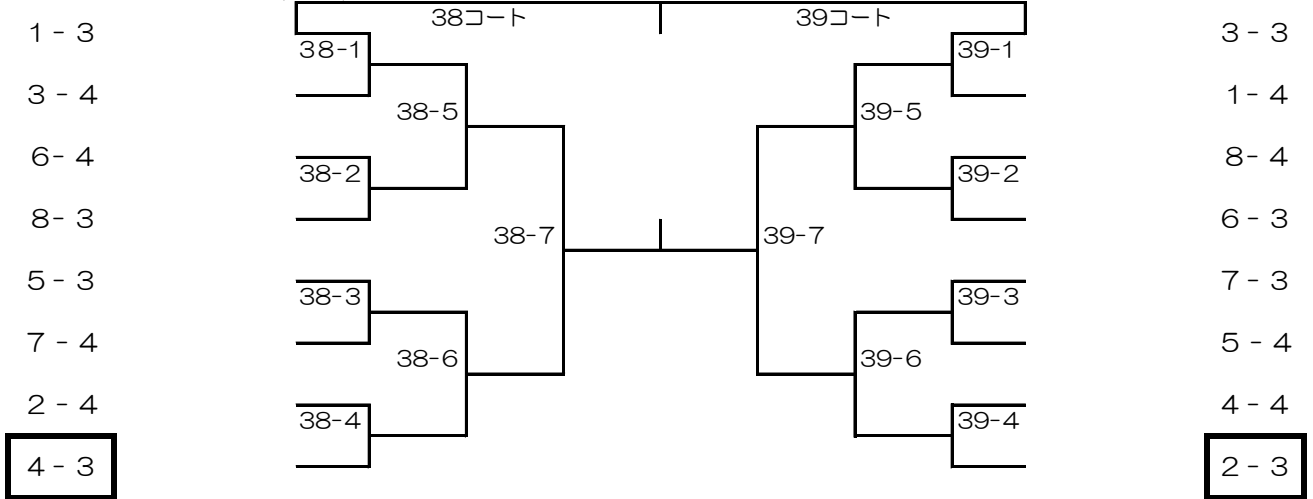

## ベテラン女子

コート	リーグ	a	b	c	d	e
25 26	1	岡 千与美 ユース・リゲイン	藤井 美雪 Kさくら卓球場	西林 道枝 倉敷庄クラブ	平田 祐子 萩原卓球教室	古谷 京子 倉敷卓友会
		f 横山 雪美 ユース・リゲイン				

4人試合順：①b-c(a)②a-d(b)③b-d(c)④a-c(d)⑤c-d(b)⑥a-b(d)

5人試合順：①b-e(a)②c-d(b)③a-e(c)④b-c(d)⑤a-d(e)⑥c-e(b)⑦a-c(e)⑧b-d(c)⑨a-b(d)⑩d-e(a)

6人試合順：①a-f(c)②b-e(d)③c-d(b)④a-e(f)⑤b-c(e)⑥d-f(a)⑦a-d(b)⑧b-f(d)⑨c-e(f)⑩a-c(e)

⑪b-d(a)⑫e-f(c)⑬a-b(d)⑭c-f(e)⑮d-e(a)

シニアベテラン男子 (上位)

シニアベテラン男子 (下位)

ベテラン男子 (上位)

ベテラン男子 (下位)