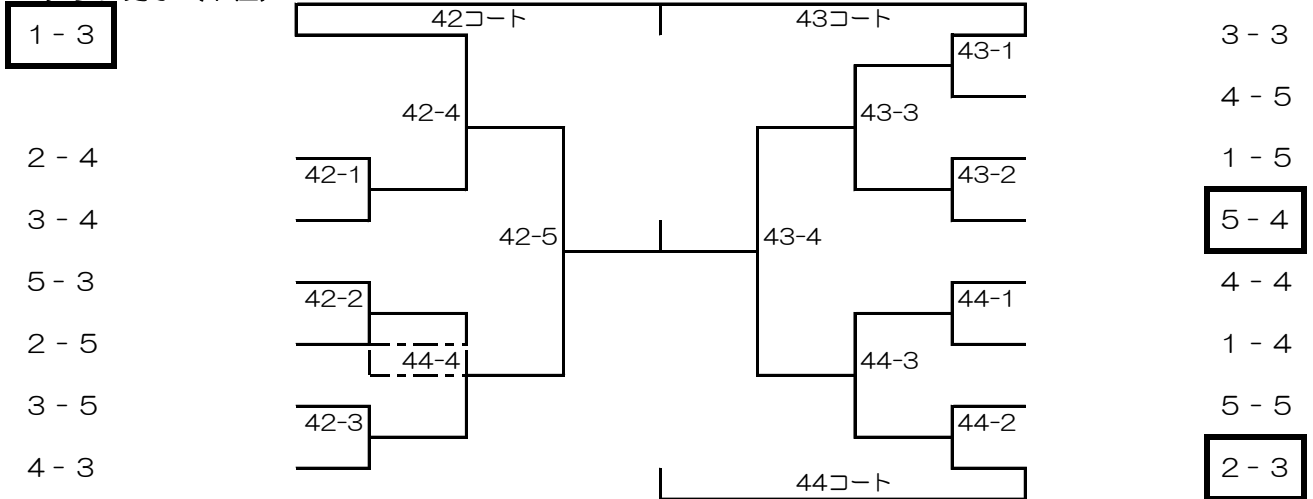

6人試合順：①a-f(c)②b-e(d)③c-d(b)④a-e(f)⑤b-c(e)⑥d-f(a)⑦a-d(b)⑧b-f(d)⑨c-e(f)⑩a-c(e)

⑪b-d(a)⑫e-f(c)⑬a-b(d)⑭c-f(e)⑮d-e(a)

シニアベテラン男子 (上位)

シニアベテラン男子 (下位)

ベテラン男子 (上位)

ベテラン男子 (下位)