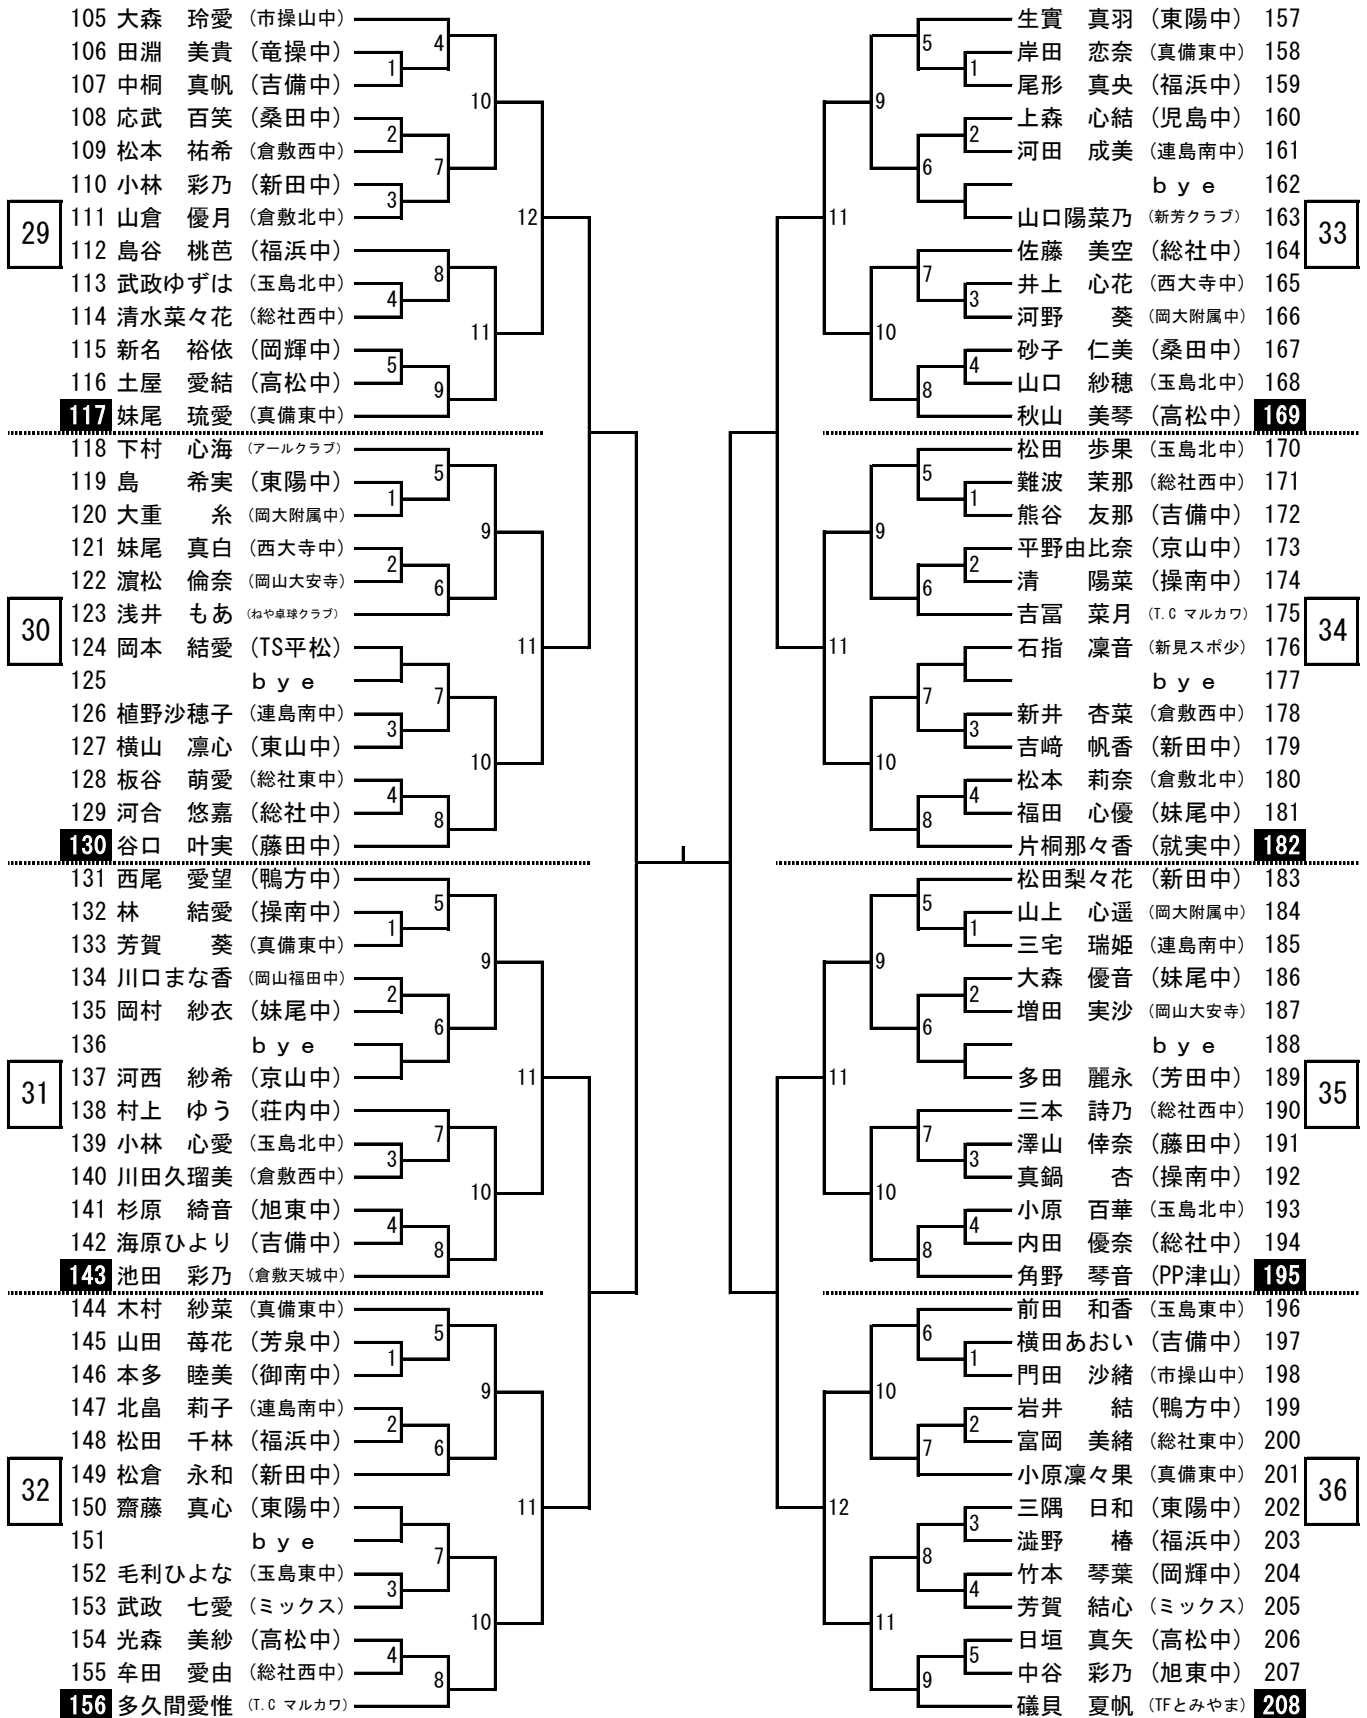

中学2年生以下女子シングルス (1)

21	1	長谷川 楽	(ねや卓球クラブ)	12	25	6	笠原 陽葵	(TS平松)	53	
	2	藤原 芽	(総社西中)			10	1	薬師寺 萌絵	(吉備中)	54
	3	藤森 信心	(吉備中)			7	2	矢飼 わこ	(西大寺中)	55
	4	池田 楓梨	(Team HIRUZENS)			2	7	大月 茜里	(ミックス)	56
	5	尾崎 結衣	(旭東中)			3	3	斎藤 妃美香	(鴨方中)	57
	6	前田 結南	(東陽中)			4	by e		58	
	7	岸 来望	(ミックス)			8	11	松山 穂乃花	(新田中)	59
	8	岩崎 奈都	(西大寺中)			5	8	森下 愛	(桑田中)	60
	9	南田 紗璃	(玉島北中)			9	4	鈴木 喜子	(玉島北中)	61
	10	松尾 幸歩	(岡山大安寺)			6	5	吉田 幸恵	(早島中)	62
	11	中見 結花	(真備東中)			7	9	森口 優愛	(福浜中)	63
	12	丸田 愛来	(操南中)			8	65	濱田 藍莉	(荘内中)	64
13	安田 みこと	(笠卓)	9	by e		65				
22	14	藤原 瑠華	(新田中)	11	26	5	松橋 亜依	(京山中)	66	
	15	高尾 祐梨	(総社東中)			9	1	森山 怜奈	(総社西中)	67
	16	堀 柚稀	(岡山福田中)			6	2	鎌田 莉心	(総社中)	68
	17	松井 菜保	(福浜中)			7	3	川上 莉穂	(東陽中)	69
	18	加田 実希	(倉敷西中)			8	6	熊谷 嘉音	(連島南中)	70
	19	合原 結衣	(T.C マルカワ)			9	by e		71	
	20	岸本 莉子	(市操山中)			10	7	金澤 美月	(玉島北中)	72
	21	by e				11	8	采女 智美	(操南中)	73
	22	西原 瑞玖	(真備東中)			12	by e		74	
	23	今川 愛季	(高松中)			13	3	藤岡 菜央	(市操山中)	74
	24	田中 咲羽	(連島南中)			14	4	多見 野花	(藤田中)	75
	25	牧野 花菜	(岡輝中)			15	8	安藤 望叶	(高松中)	76
26	吉田 真菜	(倉敷北中)	16	by e		77				
23	27	渡辺 ひより	(東陽中)	11	27	5	福田 莉子	(就実中)	78	
	28	新谷 来恋羽	(妹尾中)			9	1	阿部 紗也	(東陽中)	79
	29	飯田 彩	(京山中)			6	2	藤原 結愛	(旭東中)	80
	30	佐藤 七海	(旭東中)			7	3	三宅 里奈	(玉島北中)	81
	31	但馬 心彩	(操南中)			8	6	中澤 陽夏	(ねや卓球クラブ)	82
	32	by e				9	by e		83	
	33	小松 柚乃	(新芳クラブ)			10	84	by e	84	
	34	大森 心陽	(灘崎中)			11	11	近藤 礼菜	(岡輝中)	85
	35	武部 結衣	(岡輝中)			12	7	浅原 美咲	(玉島東中)	86
	36	相田 笑佳	(玉島北中)			13	3	塚村 日和	(鴨方中)	87
	37	三村 蛍南	(総社西中)			14	6	岡 優希	(倉敷北中)	88
	38	石井 楓子	(新田中)			15	4	三浦 和紗	(倉敷天城中)	89
39	大源 ひより	(真備東中)	16	8	灰佐 唯花	(連島南中)	90			
24	40	河戸 希華	(鴨方中)	11	28	5	山口 素話佳	(岡大附属中)	91	
	41	藤岡 小春	(総社西中)			9	1	小橋 莉子	(総社中)	92
	42	岩部 心美	(藤田中)			6	2	田中 心彩	(岡山福田中)	93
	43	小野 柚香	(御南中)			7	3	三村 知里	(芳泉中)	94
	44	久永 結彩	(玉島北中)			8	6	藤本 步未	(総社東中)	95
	45	岡部 倅歩	(倉敷南中)			9	by e		96	
	46	永田 彩夏	(総社中)			10	2	梅木 亜伊奈	(新田中)	96
	47	by e				11	4	坂田 奏	(総社西中)	97
	48	井出 菜々香	(高松中)			12	7	田邊 莉々愛	(芳田中)	98
	49	小川 百香	(竜操中)			13	3	入江 藍音	(高松中)	99
	50	岡内 ゆめ	(連島南中)			14	6	西田 楓	(真備東中)	100
	51	藤田 華奈	(岡大附属中)			15	8	竹田 華穂	(吉備中)	101
52	西村 優希菜	(TFとみやま)	16	4	槌田 倫子	(妹尾中)	102			
					8	土屋 瑚夏	(福浜中)	103		
						104	藤原 奈生	(T.C マルカワ)	104	

中学2年生以下女子シングルス（2）