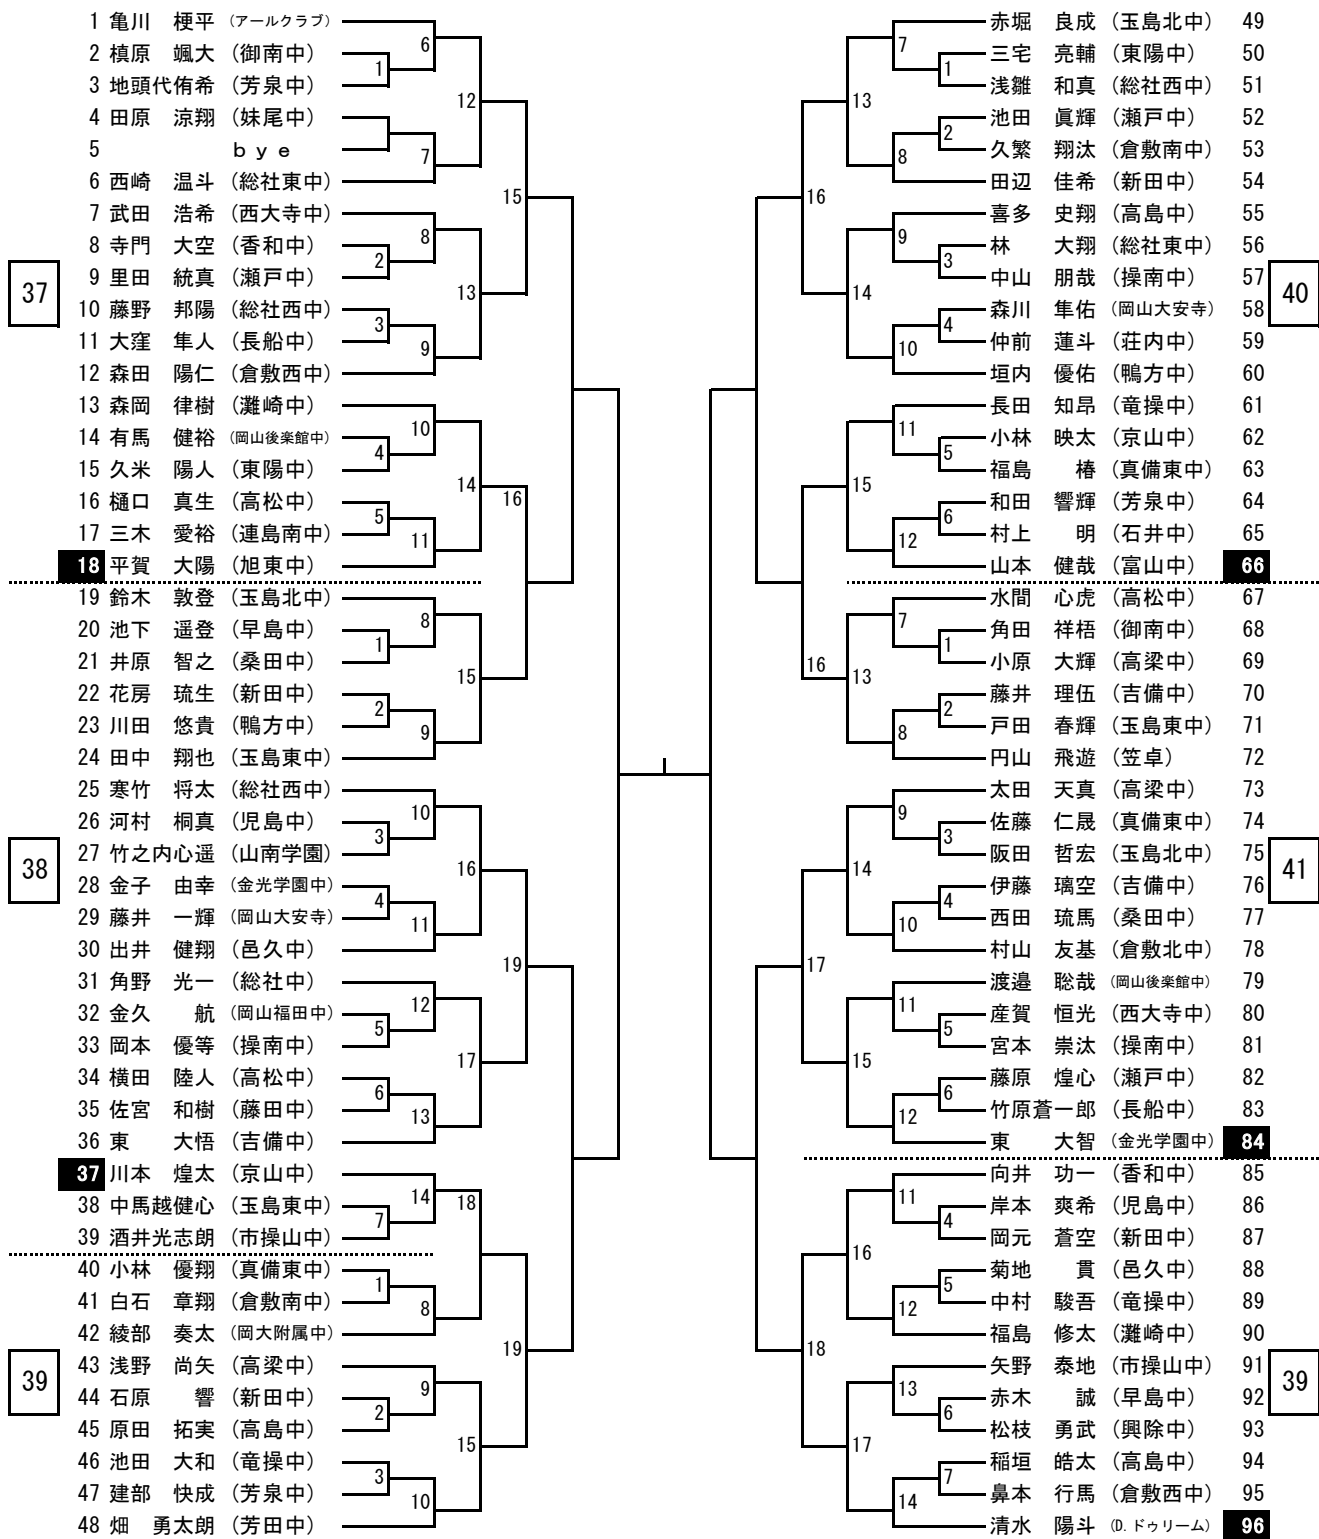

中学2年生男子シングルス (1)

中学2年生男子シングルス (2)

97	安藤 諒 (灘崎中)	7	三谷 俊明 (新田中)	145
98	藤原 陸 (高松中)	1	中本 彰 (操南中)	146
99	北原 皐 (玉島東中)	13	壽恵 太一 (岡大附属中)	147
100	吉川 浩貴 (新田中)	2	小原 遥人 (玉島北中)	148
101	戸田 愛瑠 (早島中)	8	川須 覇誠 (総社中)	149
102	藤井 文斗 (岡山福田中)	16	片山 颯 (京山中)	150
103	木山 宝夢 (笠卓)	9	小幡 玲生 (玉島東中)	151
104	滝川瑠輝也 (瀬戸中)	3	江口 武志 (連島南中)	152
105	笠石 宗弥 (東陽中)	14	笹埜 琉生 (瀬戸中)	153
106	細川 明聖 (荘内中)	4	向井 滴 (桑田中)	154
107	板東 李侑 (竜操中)	10	小松原佑太 (倉敷南中)	155
108	加藤 明久 (京山中)	17	田中惺太郎 (早島中)	156
109	山崎 奏汰 (倉敷南中)	11	道城 愛飛 (リトルキング)	157
110	植木 一途 (芳泉中)	5	平田 壮汰 (高梁中)	158
111	佐藤 優多 (御南中)	15	小野 晴也 (市操山中)	159
112	岡田琉汰朗 (吉備中)	6	若狭 直樹 (高松中)	160
113	川田 大貴 (鴨方中)	12	那須 蓮斗 (岡山福田中)	161
114	秋山大悠輝 (総社西中)	17	竹之内心空 (山南学園)	162
115	近藤 勇樹 (長船中)	8	小宮 一真 (児島中)	163
116	川越 春希 (連島南中)	1	小泉 秀太 (芳泉中)	164
117	米津 慧迪 (倉敷西中)	15	村田 一真 (吉備中)	165
118	三宅 晴流 (芳田中)	2	藤永 海 (東陽中)	166
119	日浦 柚希 (興除中)	9	横林 惺真 (竜操中)	167
120	神寶 心平 (邑久中)	10	横山 大虎 (高島中)	168
121	下久保圭真 (金光学園中)	16	宗圓 涼 (芳田中)	169
122	岸本 陽音 (竜操中)	3	川合 柊輔 (金光学園中)	170
123	城木 蓮斗 (瀬戸中)	4	白濱 瑛登 (真備東中)	171
124	宮本 悠生 (高島中)	11	亀井 爽馬 (高島中)	172
125	西川 拓杜 (東陽中)	19	熊井 優介 (市操山中)	173
126	松本 陵汰 (倉敷天城中)	12	江副 凌太 (石井中)	174
127	大澤 由国 (東山中)	5	大東琥太郎 (福浜中)	175
128	中塚 獅月 (児島中)	17	山内 直樹 (香和中)	176
129	速水 蒼生 (西大寺中)	6	野口 尚希 (竜操中)	177
130	梶 桜輔 (真備東中)	13	東 祐摩 (真備中)	178
131	長田 香樹 (藤田中)	18	大本 泰地 (玉島北中)	179
132	那須 湊介 (総社東中)	14	川上 耕平 (興除中)	180
133	藤田 蒼 (市操山中)	7	永井 蒼馬 (総社西中)	181
134	小林 悠斗 (新田中)	18	能瀬 星哉 (灘崎中)	182
135	中村 陸 (早島中)	4	向井 健人 (岡山後楽館中)	183
136	金森健太郎 (石井中)	1	永沼 弘晃 (玉島東中)	184
137	藤井 翔大 (香和中)	8	鳥越 秀樹 (倉敷西中)	185
138	西澤 直希 (玉島北中)	12	大橋 一慧 (岡山大安寺)	186
139	信江 匠 (操南中)	9	川上 敦生 (高梁中)	187
140	坂本 輝歩 (富山中)	2	堤 徠凪 (新田中)	188
141	角田 幸平 (総社西中)	15	岡本 航輝 (御南中)	189
142	池田 英翔 (吉備中)	3	岡村 颯太 (鴨方中)	190
143	宮澤 翔一 (岡大附属中)	10	前田 蒼介 (富山中)	191
144	岡田 優音 (高梁中)	14	黒田 健心 (ねや卓球クラブ)	192