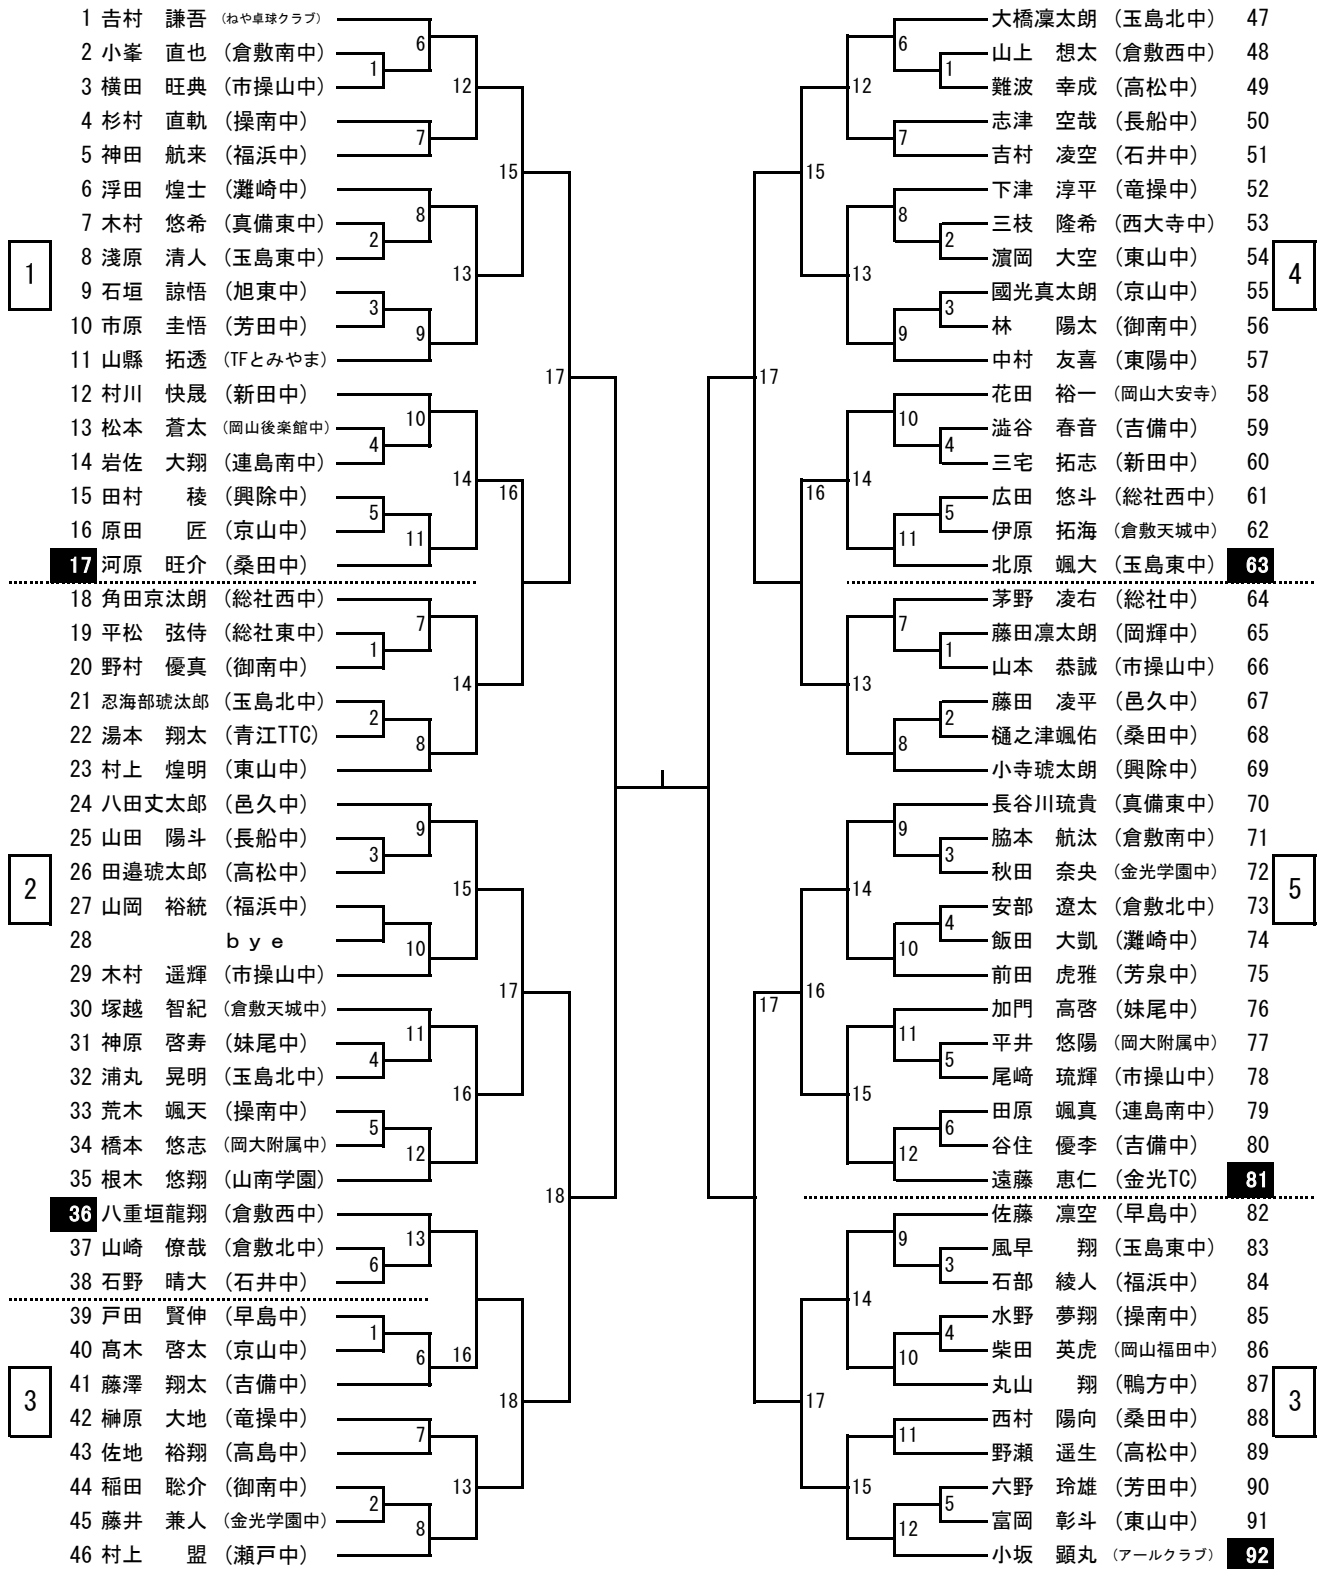

中学1年生男子シングルス (1)