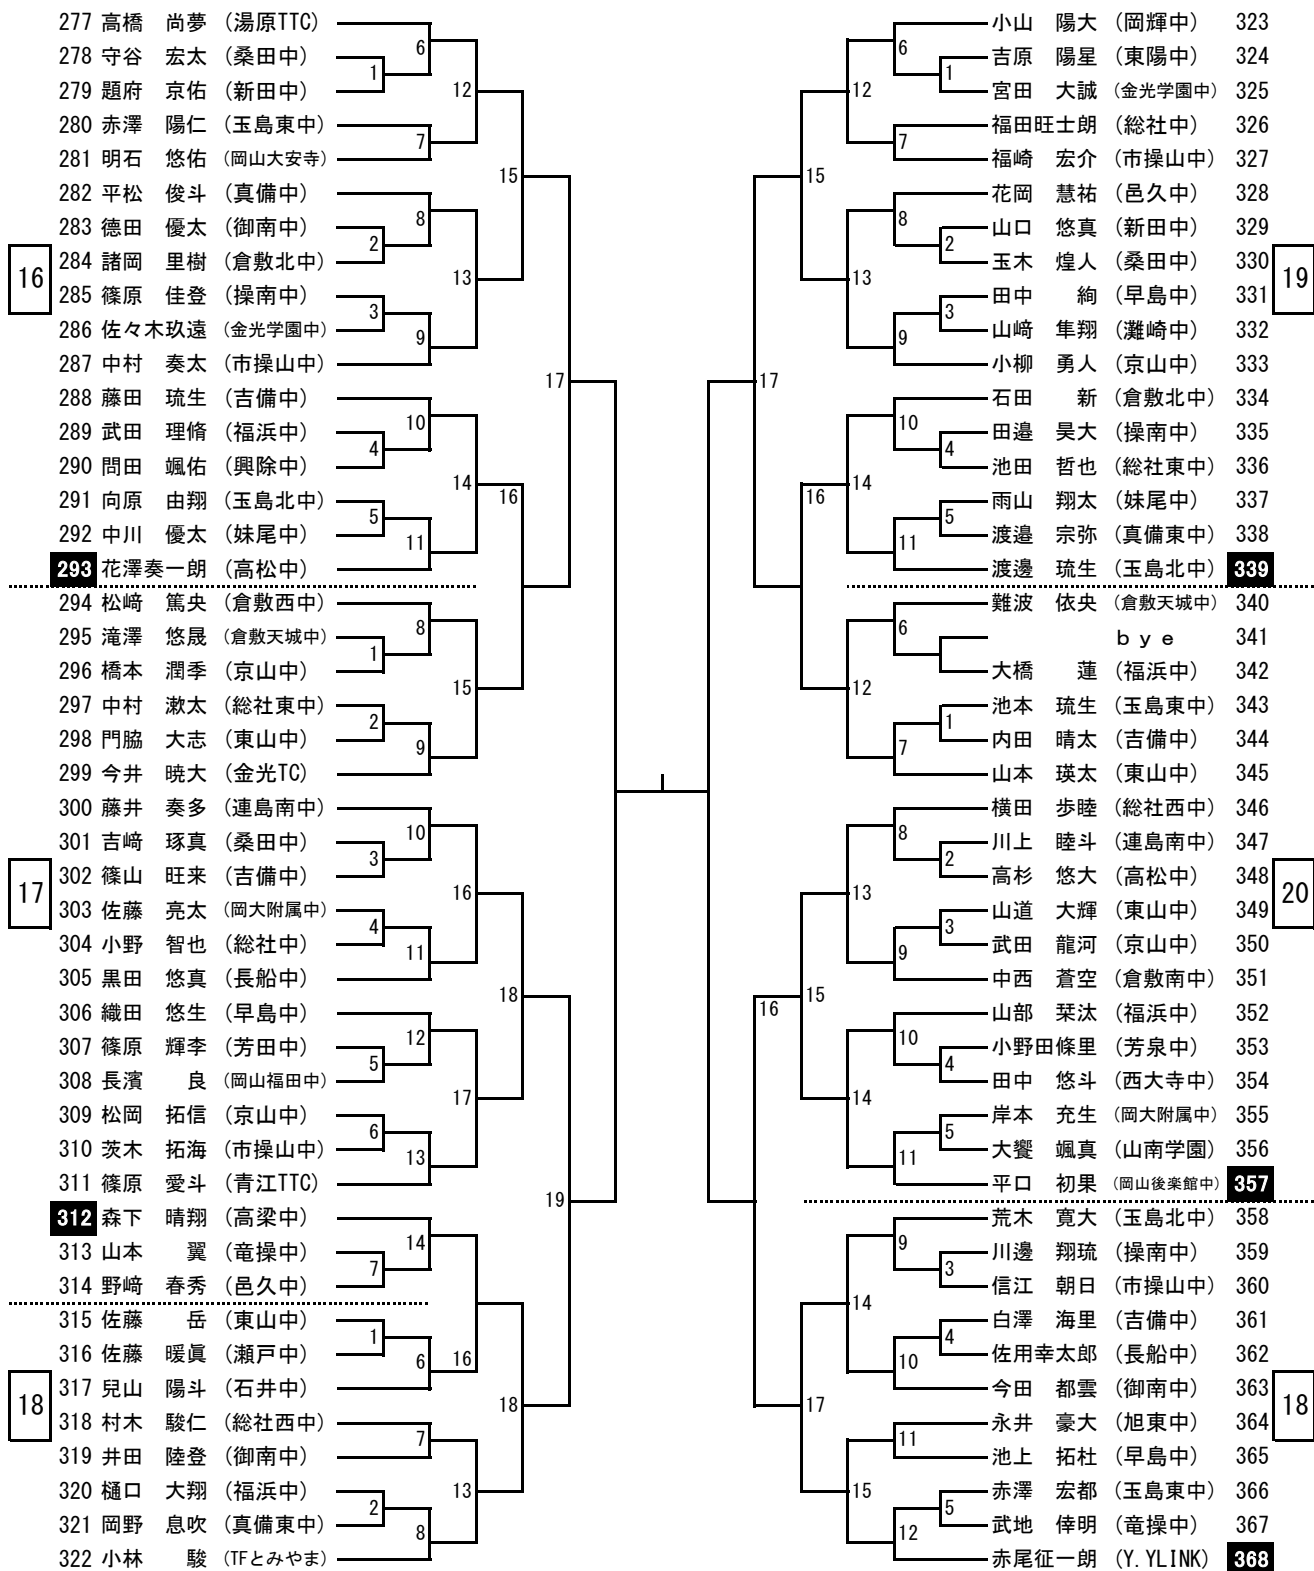

中学1年生男子シングルス (4)