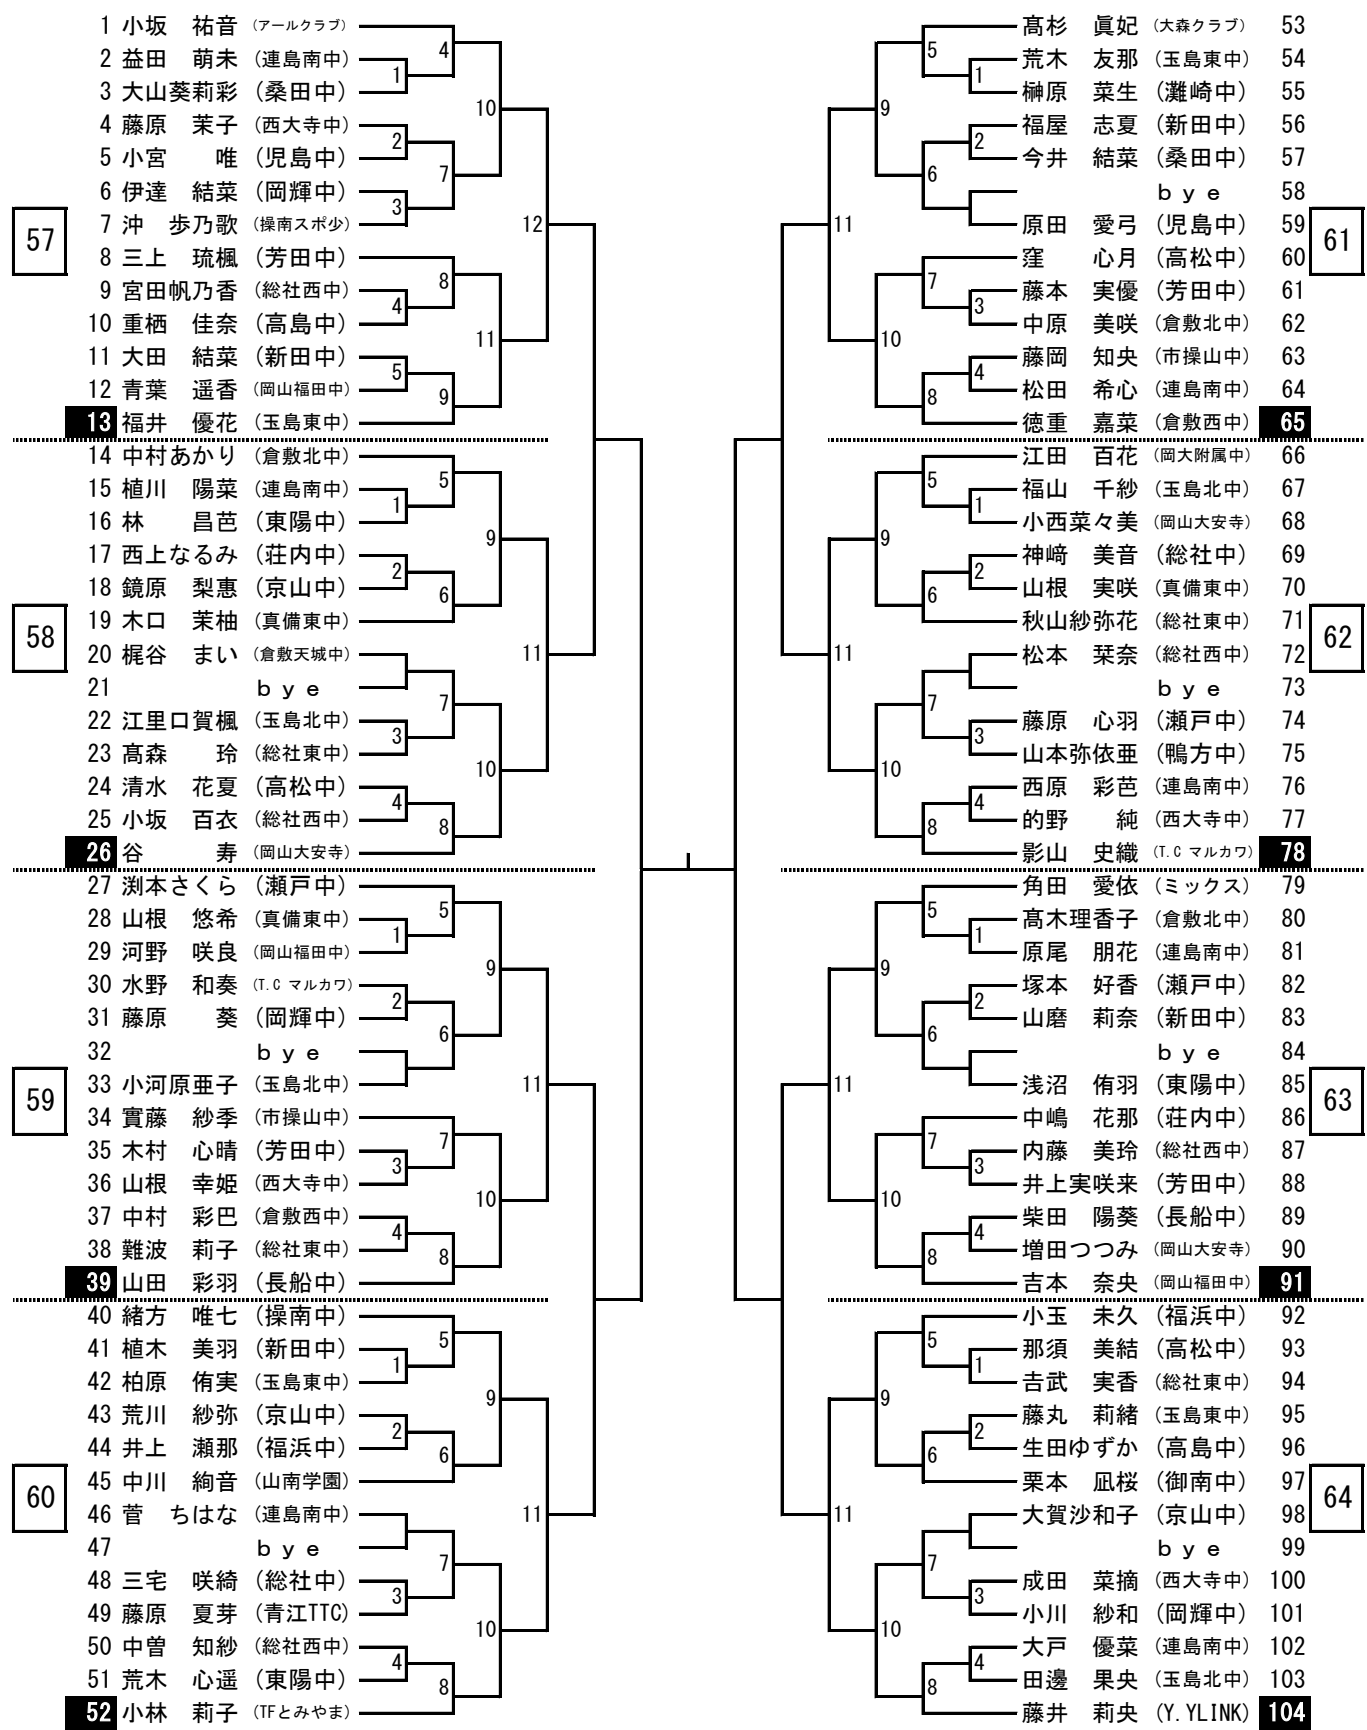

中学1年生女子シングルス (1)

- 1 小坂 祐音 (アールクラブ)
- 2 益田 萌未 (連島南中)
- 3 大山葵莉彩 (桑田中)
- 4 藤原 菜子 (西大寺中)
- 5 小宮 唯 (児島中)
- 6 伊達 結菜 (岡輝中)
- 7 沖 歩乃歌 (操南スポ少)
- 8 三上 琉楓 (芳田中)
- 9 宮田帆乃香 (総社西中)
- 10 重栖 佳奈 (高島中)
- 11 大田 結菜 (新田中)
- 12 青葉 遥香 (岡山福田中)
- 13 福井 優花 (玉島東中)
- 14 中村あかり (倉敷北中)
- 15 植川 陽菜 (連島南中)
- 16 林 昌芭 (東陽中)
- 17 西上なるみ (荘内中)
- 18 鏡原 梨恵 (京山中)
- 19 木口 茉柚 (真備東中)
- 20 梶谷 まい (倉敷天城中)
- 21 by e
- 22 江里口 賀楓 (玉島北中)
- 23 高森 玲 (総社東中)
- 24 清水 花夏 (高松中)
- 25 小坂 百衣 (総社西中)
- 26 谷 寿 (岡山大安寺)
- 27 瀨本さくら (瀬戸中)
- 28 山根 悠希 (真備東中)
- 29 河野 咲良 (岡山福田中)
- 30 水野 和奏 (T.C マルカワ)
- 31 藤原 葵 (岡輝中)
- 32 by e
- 33 小河原 亜子 (玉島北中)
- 34 實藤 紗季 (市操山中)
- 35 木村 心晴 (芳田中)
- 36 山根 幸姫 (西大寺中)
- 37 中村 彩巴 (倉敷西中)
- 38 難波 莉子 (総社東中)
- 39 山田 彩羽 (長船中)
- 40 緒方 唯七 (操南中)
- 41 植木 美羽 (新田中)
- 42 柏原 侑実 (玉島東中)
- 43 荒川 紗弥 (京山中)
- 44 井上 瀬那 (福浜中)
- 45 中川 絢音 (山南学園)
- 46 菅 ちはな (連島南中)
- 47 by e
- 48 三宅 咲綺 (総社中)
- 49 藤原 夏芽 (青江TTC)
- 50 中曽 知紗 (総社西中)
- 51 荒木 心遥 (東陽中)
- 52 小林 莉子 (TFとみやま)

- 高杉 眞妃 (大森クラブ) 53
- 荒木 友那 (玉島東中) 54
- 榊原 菜生 (灘崎中) 55
- 福屋 志夏 (新田中) 56
- 今井 結菜 (桑田中) 57
- by e 58
- 原田 愛弓 (児島中) 59
- 窪 心月 (高松中) 60
- 61
- 7 藤本 実優 (芳田中) 61
- 3 中原 美咲 (倉敷北中) 62
- 4 藤岡 知央 (市操山中) 63
- 8 松田 希心 (連島南中) 64
- 65
- 6 徳重 嘉菜 (倉敷西中) 65
- 江田 百花 (岡大附属中) 66
- 5 福山 千紗 (玉島北中) 67
- 1 小西 菜々美 (岡山大安寺) 68
- 9
- 2 神崎 美音 (総社中) 69
- 6 山根 実咲 (真備東中) 70
- 71
- 秋山 紗弥花 (総社東中) 71
- 72
- 73
- by e 73
- 7 藤原 心羽 (瀬戸中) 74
- 10
- 3 山本 弥依亜 (鴨方中) 75
- 4 西原 彩芭 (連島南中) 76
- 8 的野 純 (西大寺中) 77
- 78
- 影山 史織 (T.C マルカワ) 78
- 79
- 角田 愛依 (ミックス) 79
- 5 高木 理香子 (倉敷北中) 80
- 9
- 1 原尾 朋花 (連島南中) 81
- 2 塚本 好香 (瀬戸中) 82
- 6 山磨 莉奈 (新田中) 83
- 84
- by e 84
- 11
- 浅沼 侑羽 (東陽中) 85
- 63
- 7 中嶋 花那 (荘内中) 86
- 10
- 3 内藤 美玲 (総社西中) 87
- 4 井上 実咲来 (芳田中) 88
- 8 柴田 陽葵 (長船中) 89
- 90
- 増田 つつみ (岡山大安寺) 90
- 91
- 吉本 奈央 (岡山福田中) 91
- 92
- 5 小玉 未久 (福浜中) 92
- 9
- 1 那須 美結 (高松中) 93
- 6 吉武 実香 (総社東中) 94
- 2 藤丸 莉緒 (玉島東中) 95
- 6 生田 ゆずか (高島中) 96
- 97
- 栗本 凧桜 (御南中) 97
- 98
- 64
- 7 大賀 沙和子 (京山中) 98
- 99
- by e 99
- 10
- 3 成田 菜摘 (西大寺中) 100
- 4 小川 紗和 (岡輝中) 101
- 102
- 4 大戸 優菜 (連島南中) 102
- 8 田邊 果央 (玉島北中) 103
- 104
- 藤井 莉央 (Y.YLINK) 104