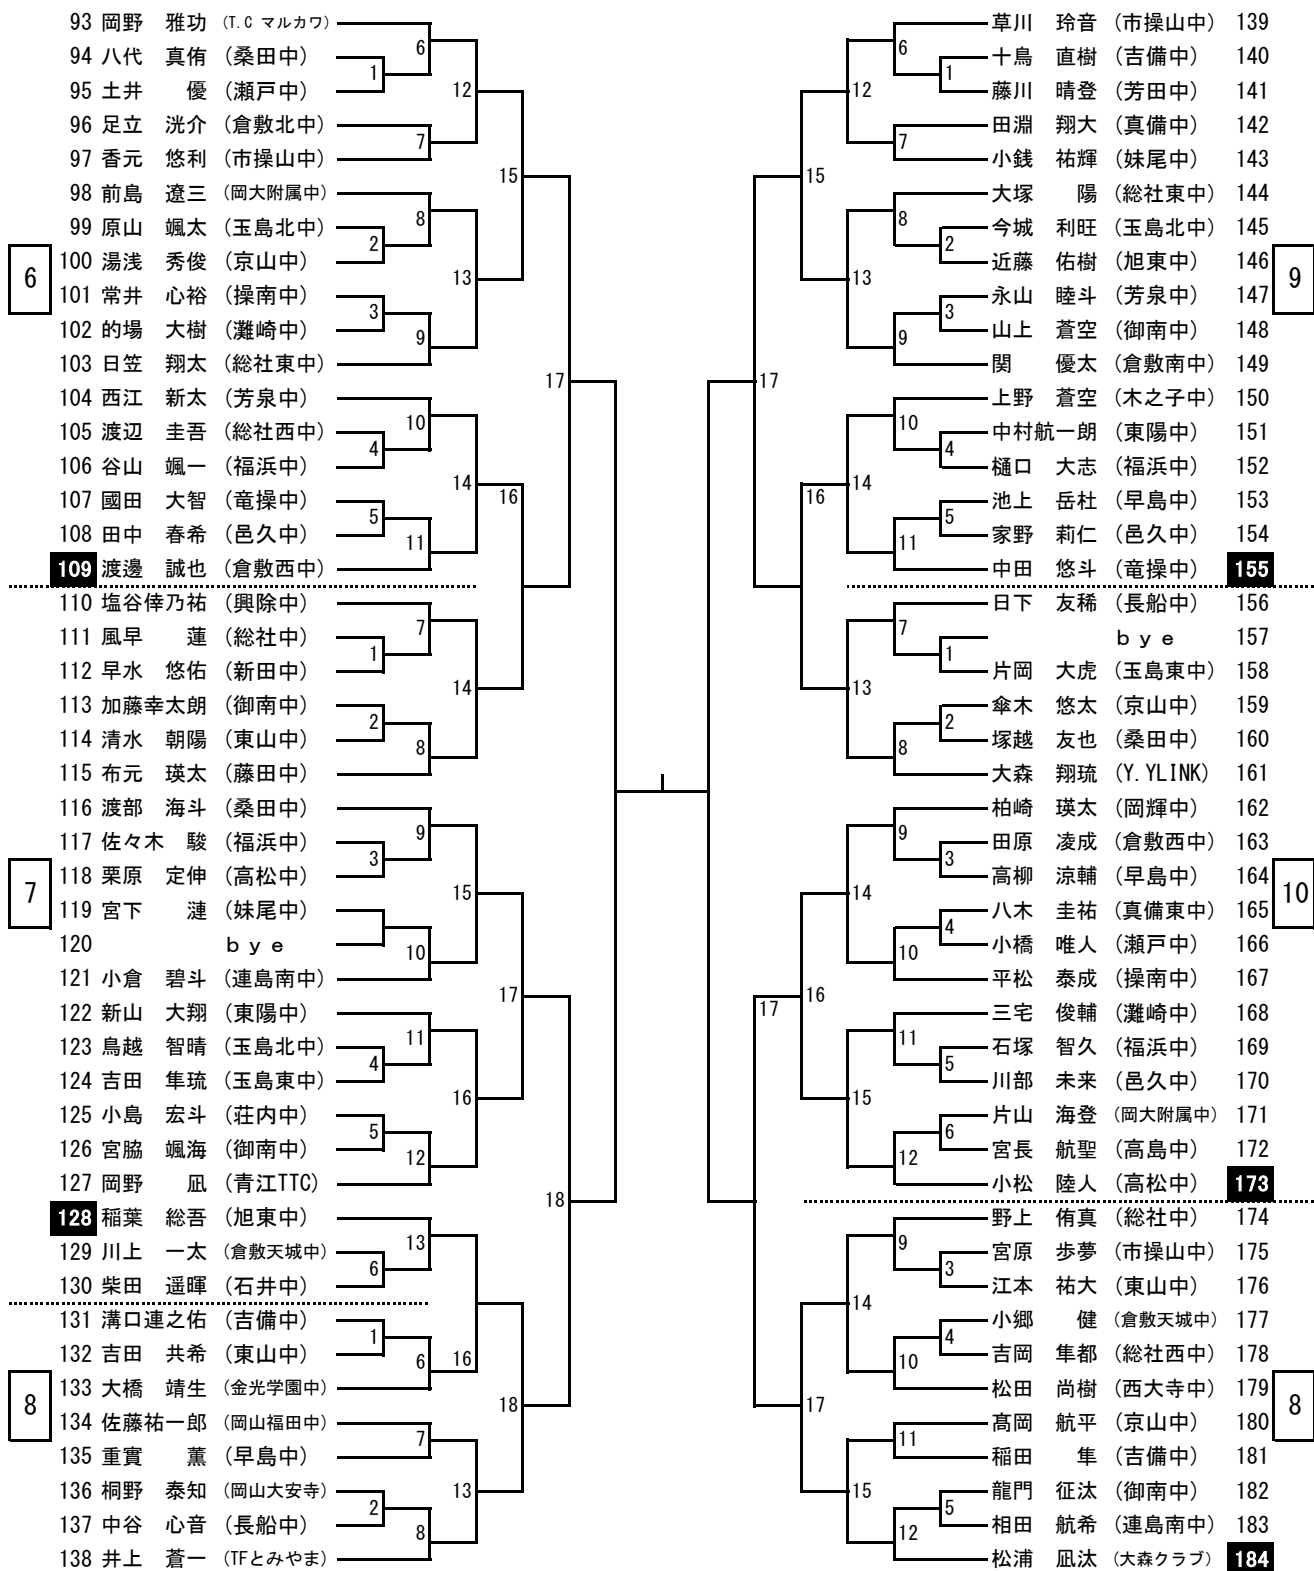

中学1年生男子シングルス (2)