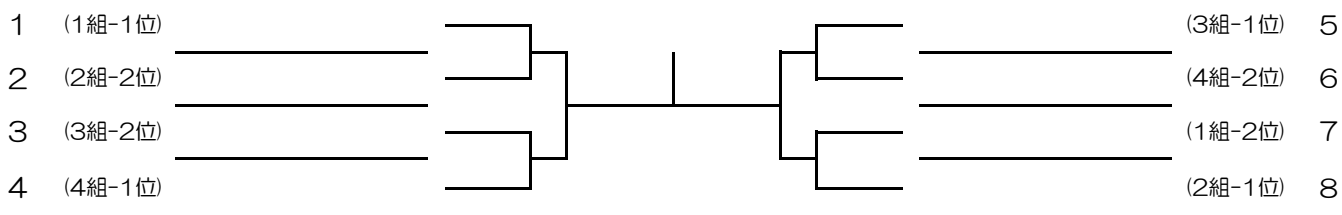

試合順(5人) : a-e, b-d, a-d, c-e, b-c, d-e, a-c, b-e, a-b, c-d

審判⇒ c e b d a b d c e a

試合順(4人) : a-d, b-c, a-c, b-d, a-b, c-d

審判⇒ b a d c d a

バンビ男子シングルス

※役員審判は行いません。 選手または保護者等で審判をお願いします。

ｺｰﾄNo	組	a	b	c	d
5-②	1	門野 進之介 Y.Y LINK	武智 一忠 瀬戸内スポ少	松本 紘希 T.S平松	氏平 凌雅 ねや卓球クラブ
6-②	2	安井 朝陽 ねや卓球クラブ	大塚 柚輝 T.S平松	深井 亮太 瀬戸内スポ少	三宅 航太 T.C マルカワ
7-②	3	鈴木 爽真 Y.Y LINK	戸田 琉輝 VICTORY	野崎 謙翔 大森クラブ	
7-③	4	伊達 應介 ねや卓球クラブ	亀山 蒼大 VICTORY	山本 蒼士 T.S平松	

試合順(4人) : a-d, b-c, a-c, b-d, a-b, c-d

審判⇒ b a d c d a

試合順(3人) : b-c, a-c, a-b

審判⇒ 余り選手

ホープス男子決勝トーナメント

1 試合目の審判（2 試合目からは敗者審判）は、本部より連絡します。

カブ男子決勝トーナメント

1 試合目の審判（2 試合目からは敗者審判）は、本部より連絡します。