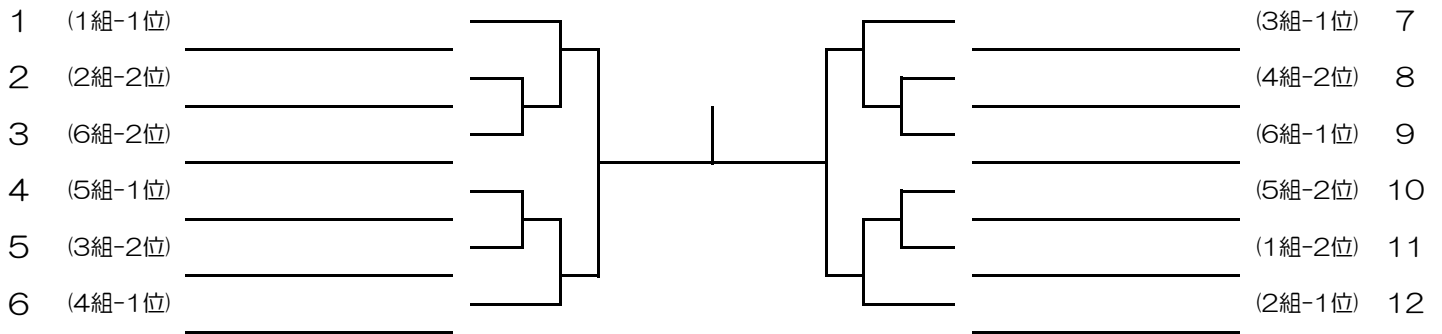

試合順(4人) : a-d, b-c, a-c, b-d, a-b, c-d

審判⇒ b a d c d a

試合順(3人) : b-c, a-c, a-b

審判⇒ 余り選手

ホープス女子決勝トーナメント

1 試合目の審判（2 試合目からは敗者審判）は、本部より連絡します。

カブ女子決勝トーナメント

1 試合目の審判（2 試合目からは敗者審判）は、本部より連絡します。