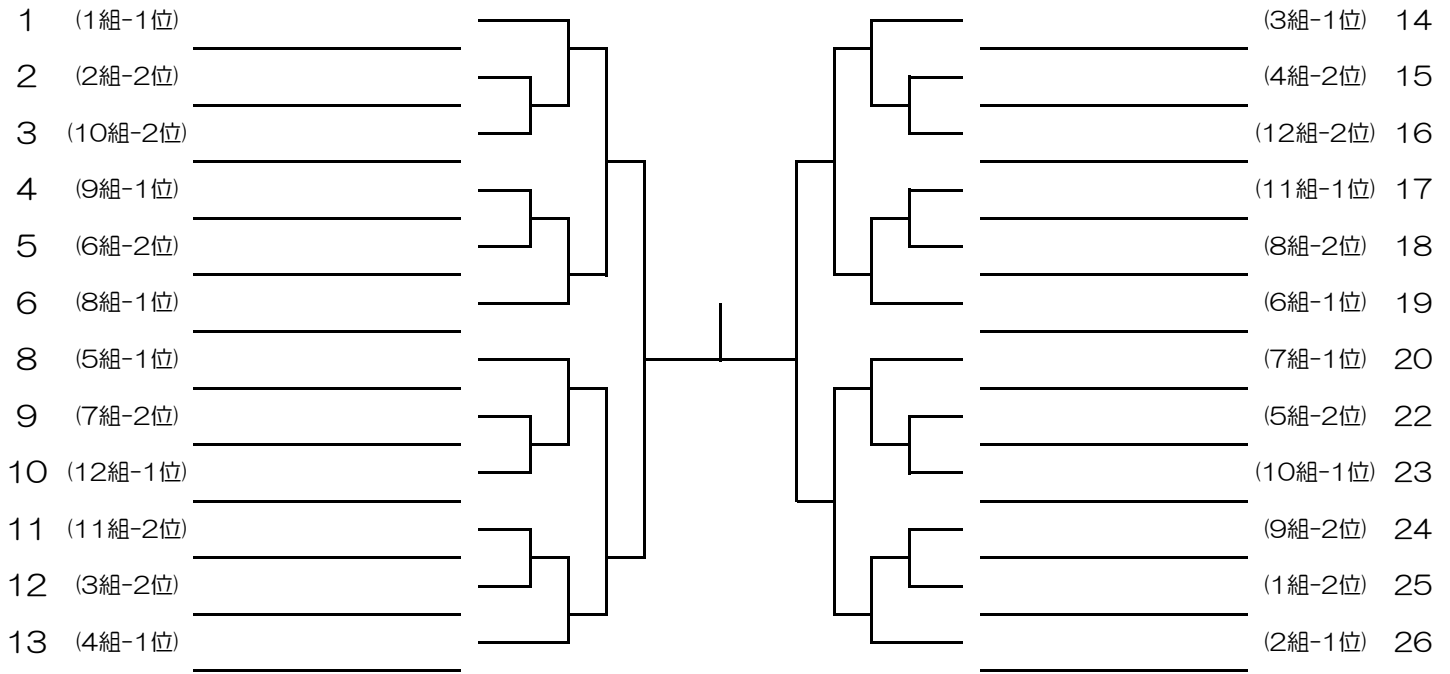

ホープス女子決勝トーナメント

1 試合目の審判（2 試合目からは敗者審判）は、本部より連絡します。