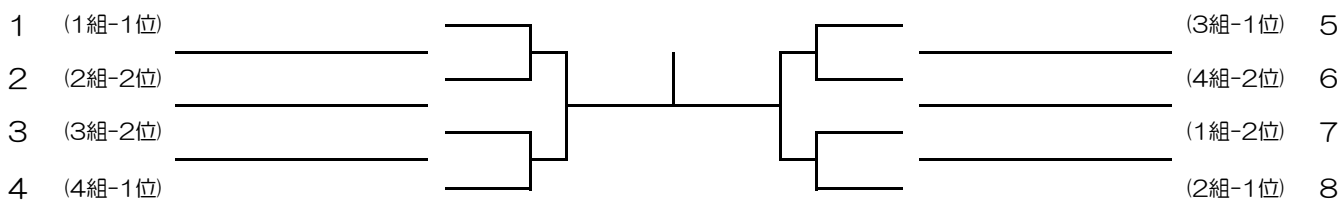

バンビ男子決勝トーナメント

1 試合目の審判（2 試合目からは敗者審判）は、本部より連絡します。