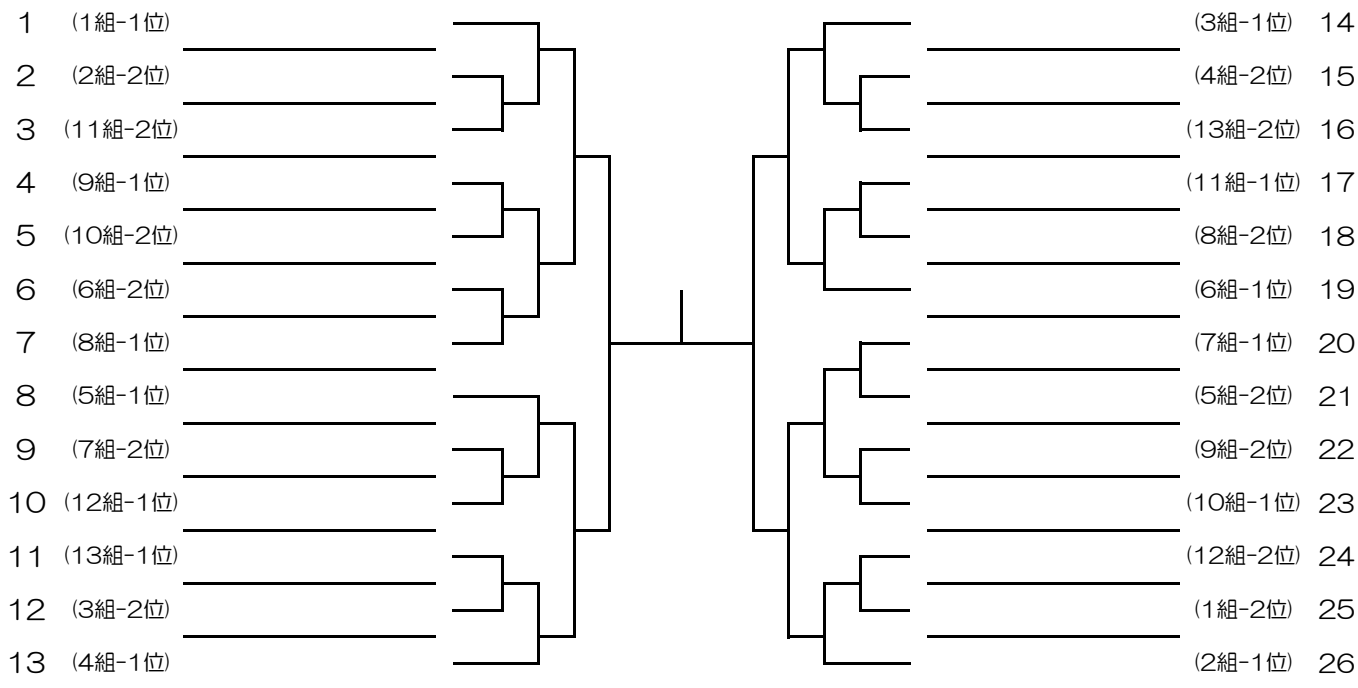

ホープス男子決勝トーナメント

1 試合目の審判（2 試合目からは敗者審判）は、本部より連絡します。