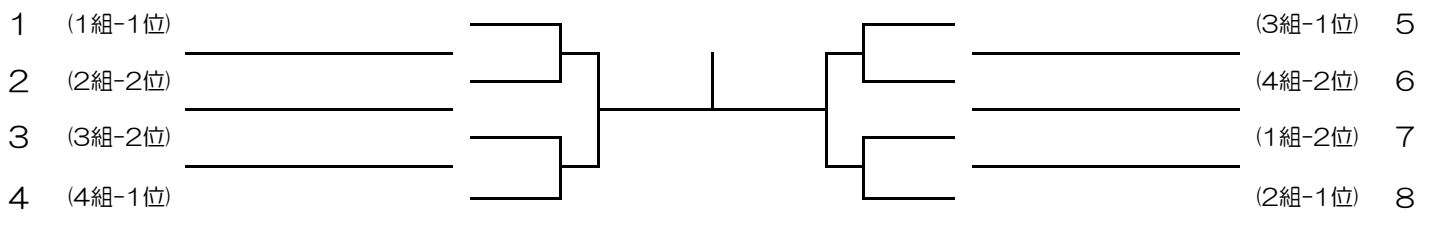

バンビ女子決勝トーナメント

1 試合目の審判（2 試合目からは敗者審判）は、本部より連絡します。