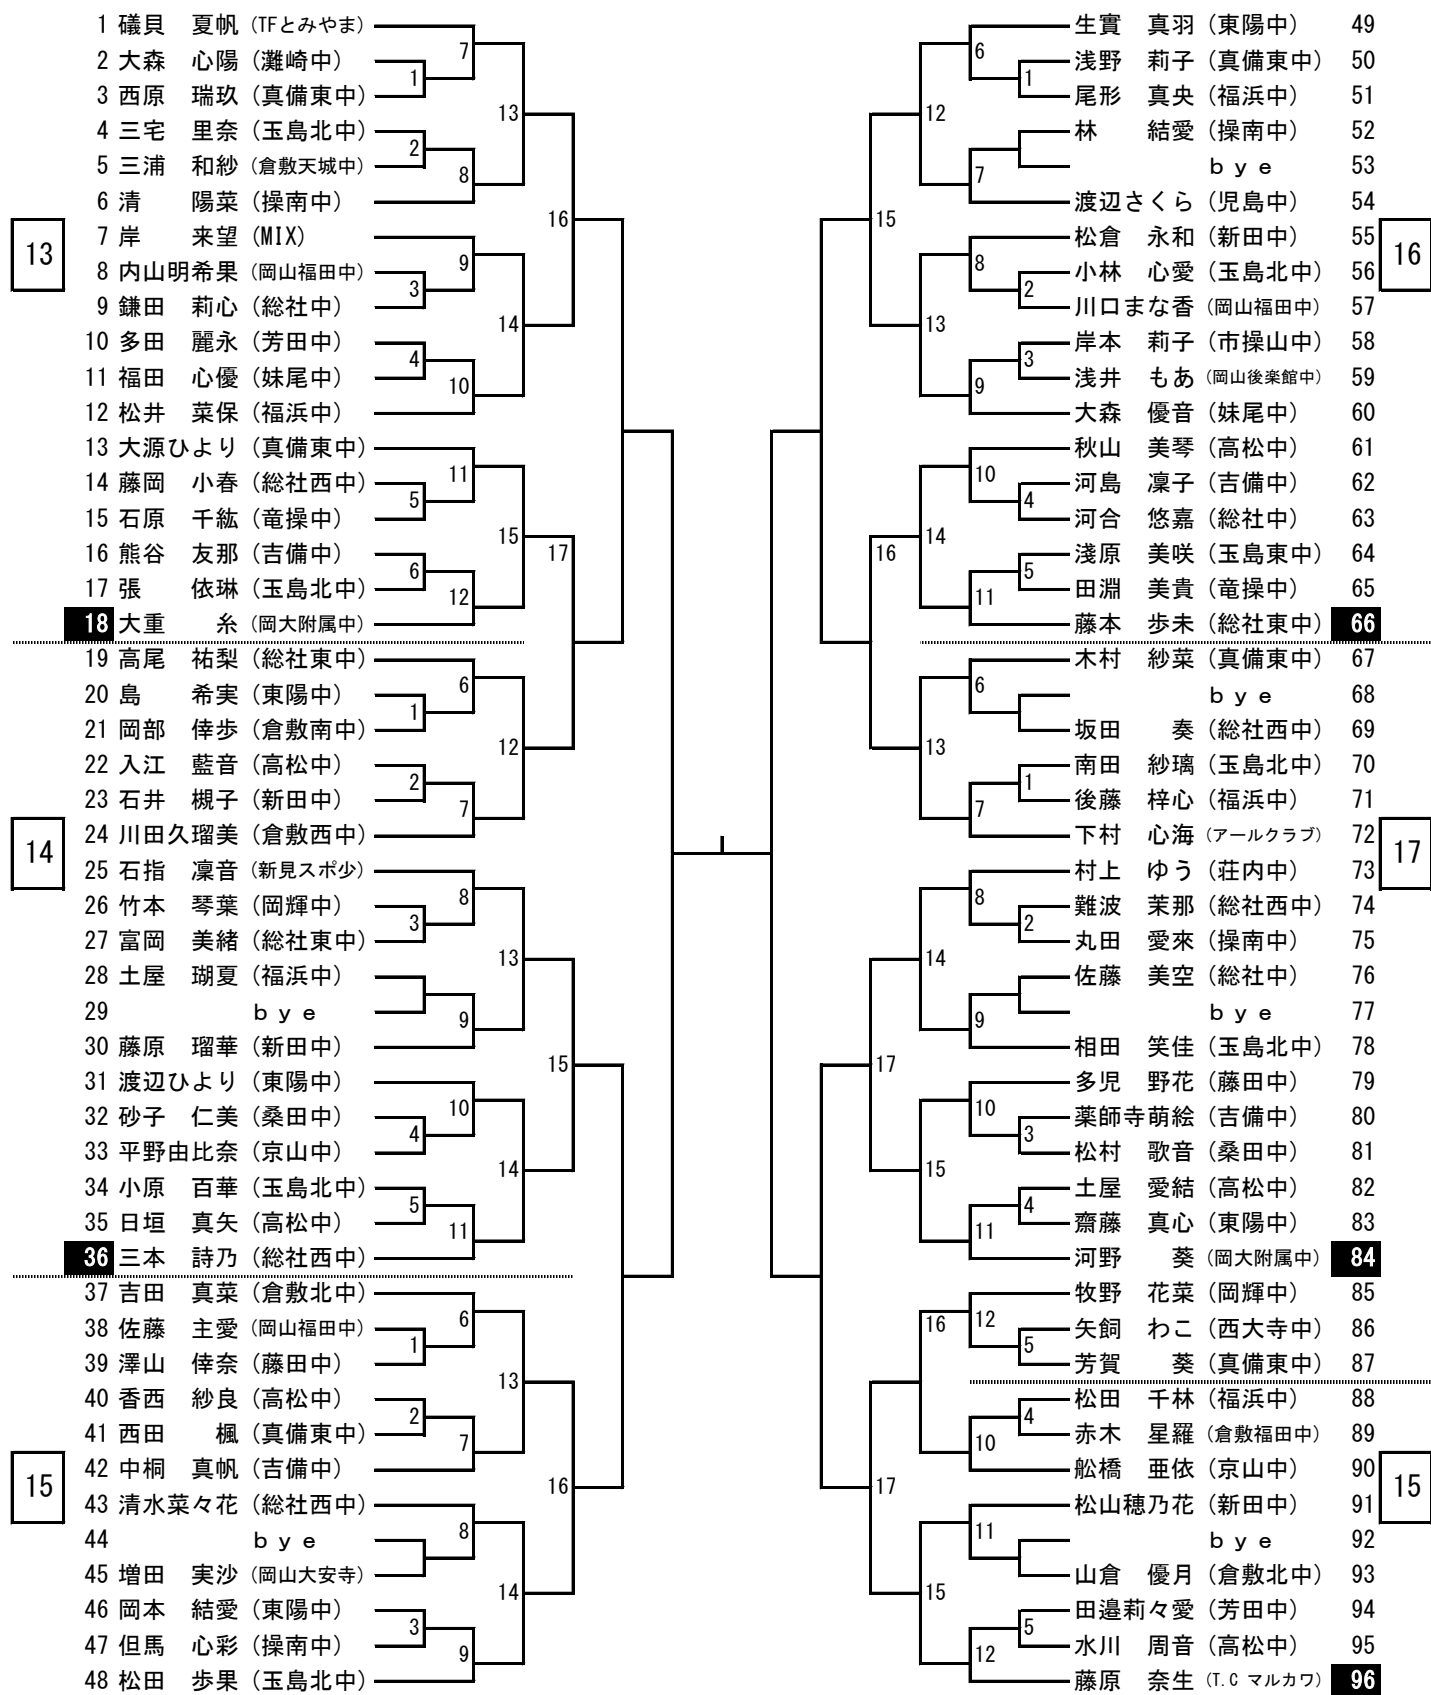

中学1年生女子シングルス（1）