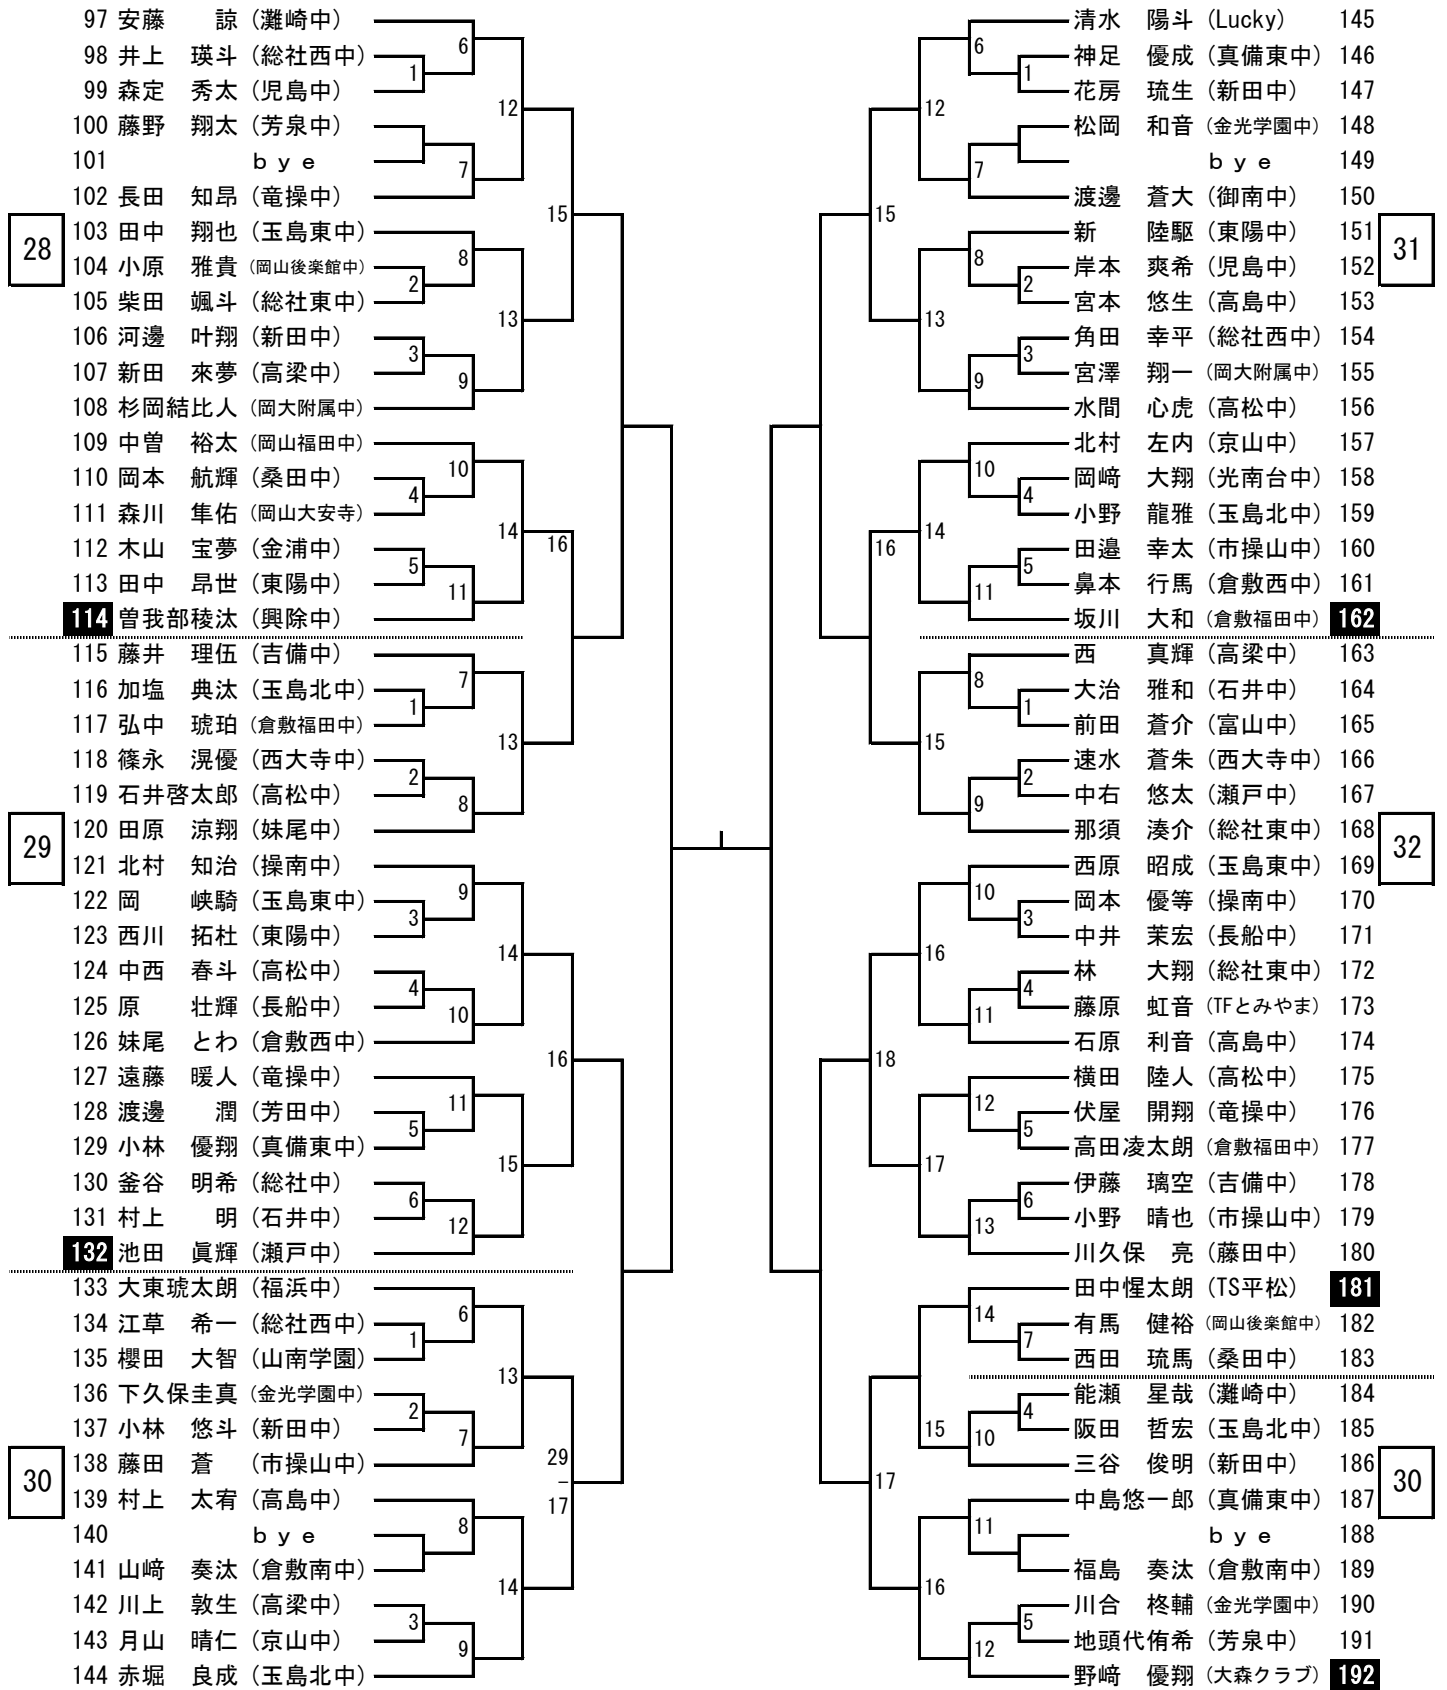

中学1年生男子シングルス (2)