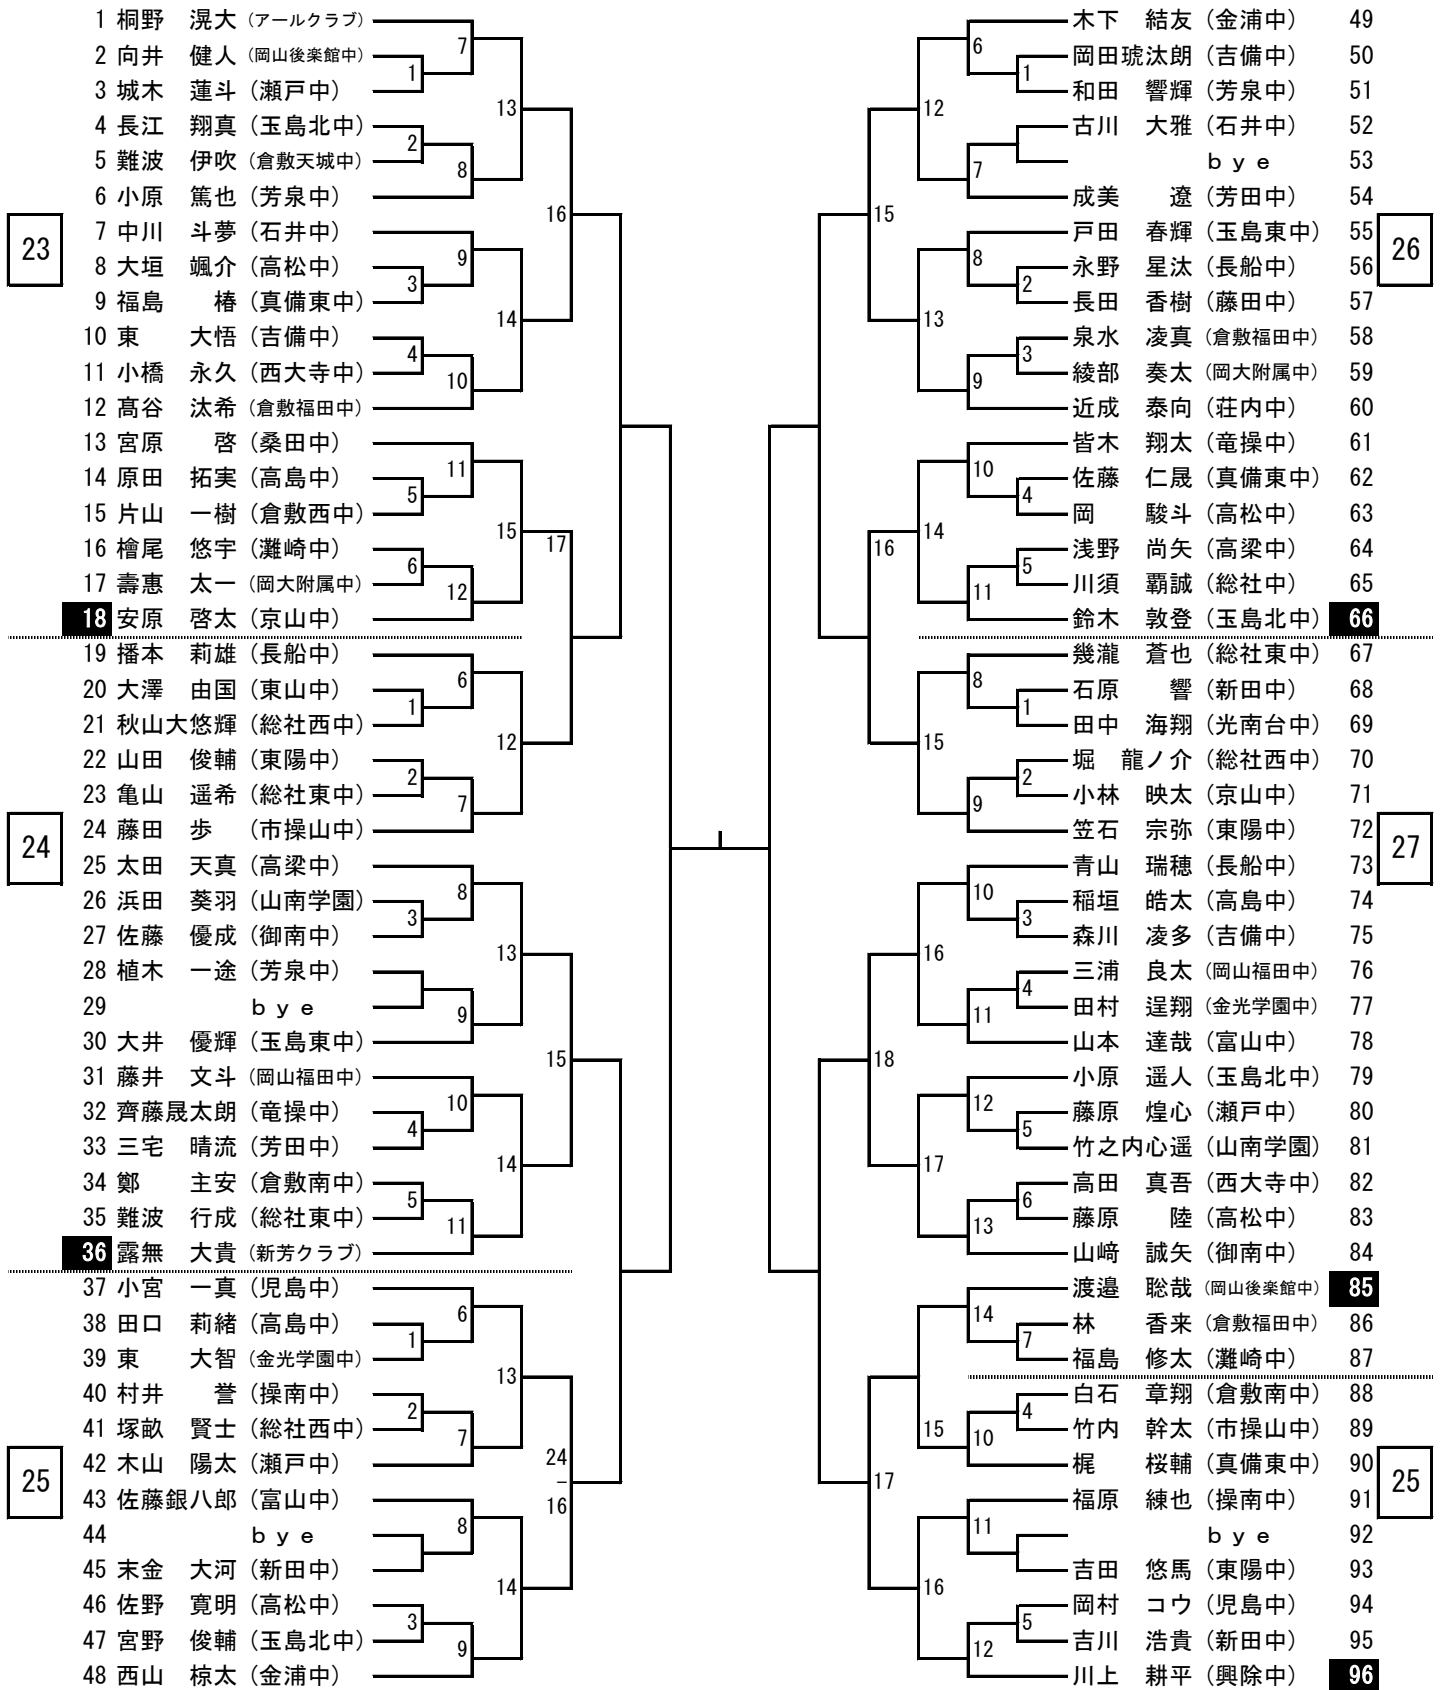

中学1年生男子シングルス (1)