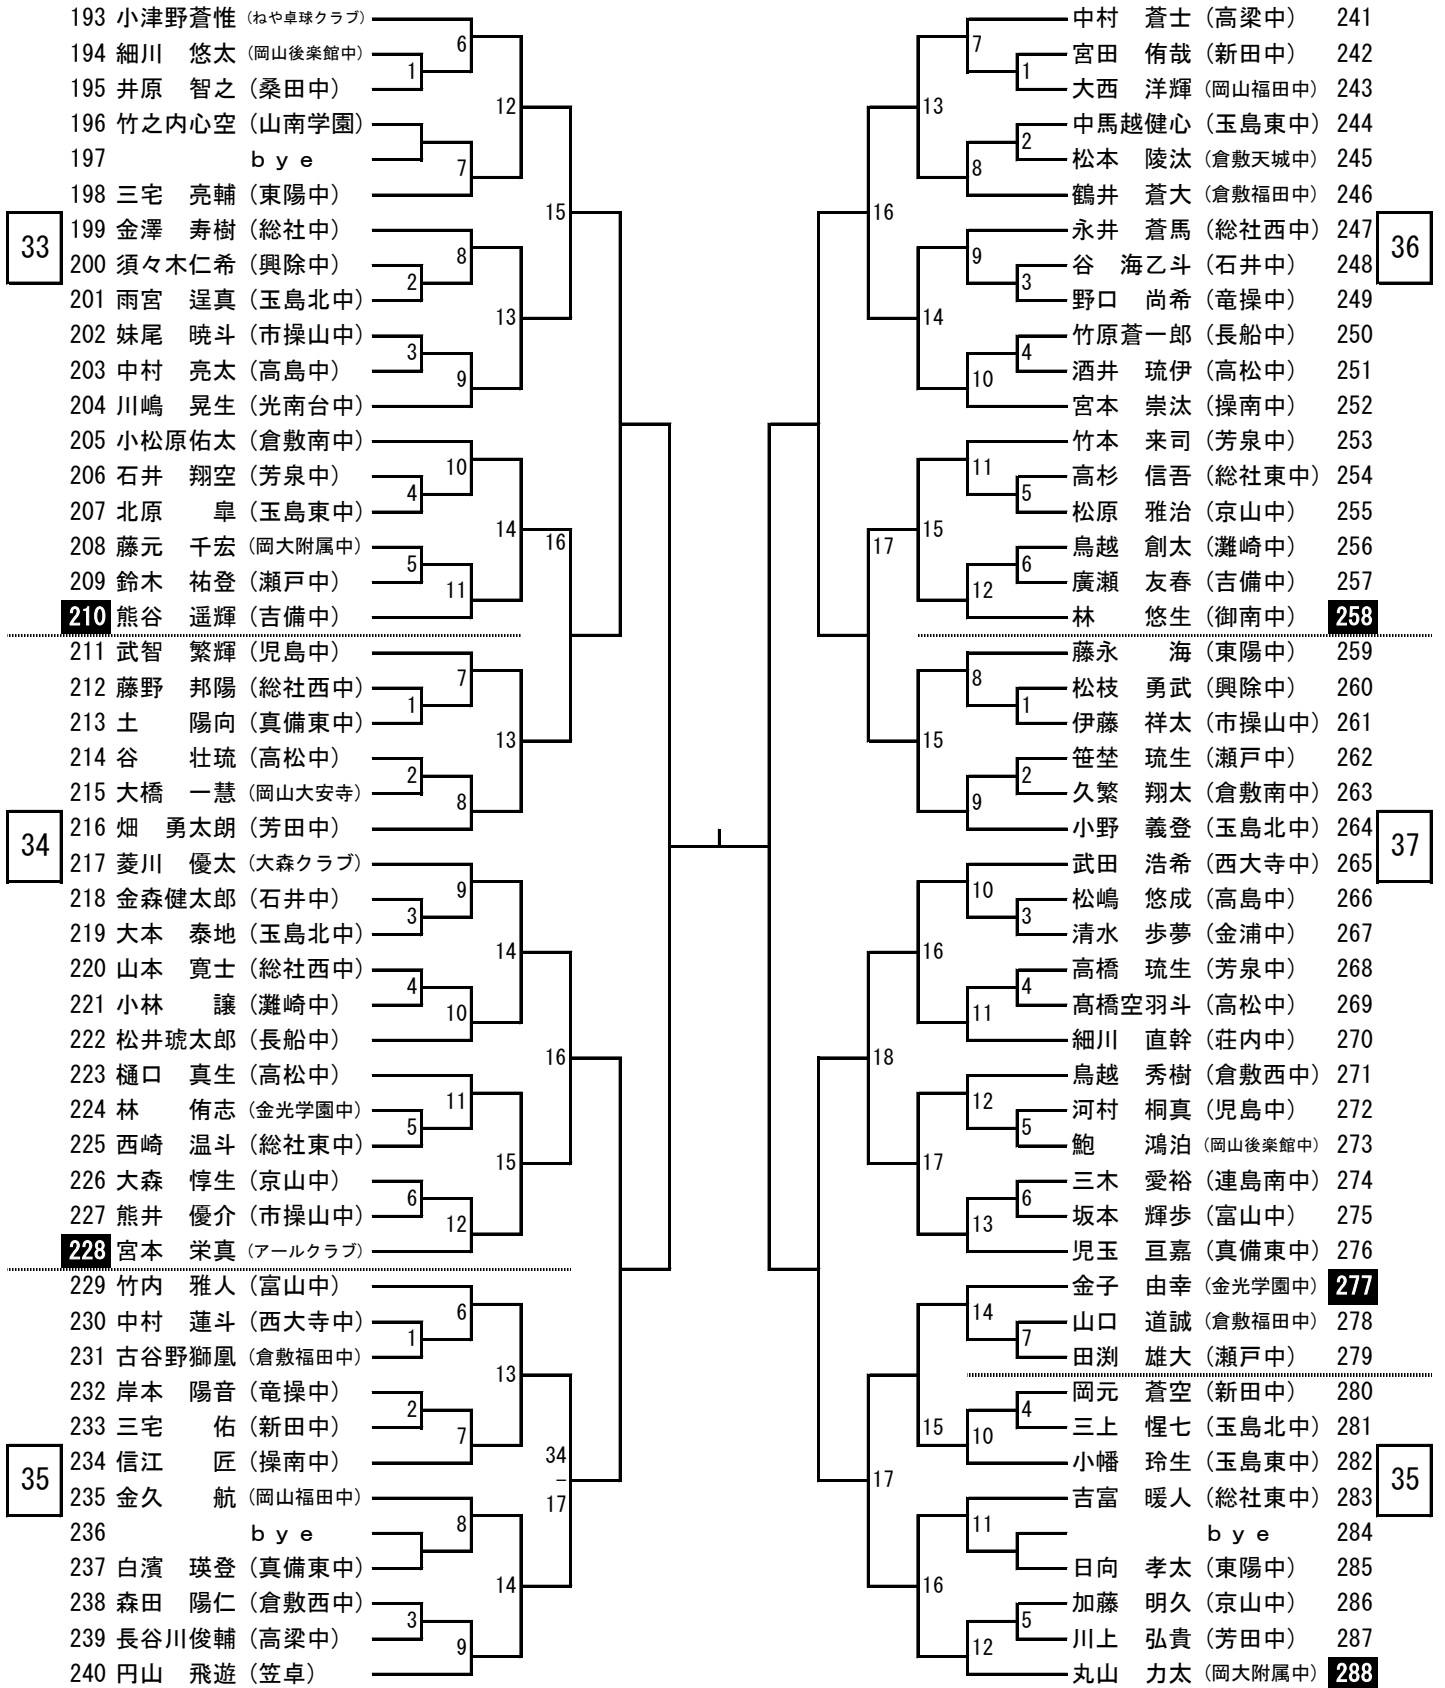

前年度優勝	男子2年生の部	岸本 漣斗 (アールクラブ)
	女子2年生の部	青井 里穂 (就実中学校)
	男子1年生の部	二森 雷 (Dドゥリーム)
	女子1年生の部	中川 弥宥 (新見スポ少)

- 4 競技上の注意
- 5 進行について
- 6 卓球協会より

コート割りについて

男子1年生の部	23コート~42コート (メインアリーナ)
男子2年生以下の部	43コート~58コート (サブアリーナ)
女子1年生の部	13コート~22コート (メインアリーナ)
女子2年生以下の部	1コート~12コート (メインアリーナ)

中学2年生以下男子シングルス (1)

中学2年生以下男子シングルス (2)

中学2年生以下男子シングルス (3)

中学2年生以下男子シングルス (4)

栄光のあと

	中学男子	中学女子
第1回	池田 芳文 (新庄中)	遠藤 光恵 (就実中)
第2回	藤原 弘治 (光南台中)	佐々木万里子 (山陽女子中)
第3回	道広 直行 (玉島西中)	名和由紀子 (名和クラブ)
第4回	石山 裕晃 (芳田中)	渡辺 容子 (山陽女子中)
第5回	葛原 孝志 (津山西中)	坂田美由紀 (山陽女子中)
第6回	新宮 政英 (倉敷福田中)	高草 由紀 (山陽女子中)
第7回	石山 義浩 (岡山親卓会)	高草 由紀 (山陽女子中)
第8回	石山 義浩 (岡山親卓会)	藤原与志子 (山陽女子中)
第9回	大森 隆弘 (大森クラブ)	湯浅 智子 (山陽女子中)
第10回	大森 隆弘 (大森クラブ)	中村有紀子 (就実中)
第11回	湯浅 裕之 (タック)	石橋 典子 (山陽女子中)
第12回	湯浅 裕之 (タック)	田中 康子 (就実中)
第13回	門野 明次 (芳田中)	難波ひとみ (山陽女子中)
第14回	羽賀慎一郎 (安井クラブ)	井口 恵里 (就実中)
第15回	工藤 拓也 (大森クラブ)	井口 恵里 (就実中)
第16回	白神 俊佑 (フジ屋クラブ)	東野 茜 (山陽女子中)
第17回	坂本 直也 (フジ屋クラブ)	大畑 初美 (就実中)
第18回	横山 友一 (倉敷卓友会)	岡本真由子 (就実中)
第19回	横山 友一 (倉敷卓友会)	郡山 亜美 (山陽女子中)
第20回	浅沼 慎也 (大森クラブ)	宇土 弘恵 (就実中)
第21回	粕井 謙 (フジ屋クラブ)	須磨 睦 (就実中)
第22回	西森 大輔 (大森クラブ)	田代 早紀 (山陽女子中)
第23回	田淵 拓也 (フジ屋クラブ)	藪原 佳代 (就実中)
第24回	川上 惇司 (やっなみクラブ)	定國 莉衣 (就実中)
第25回	寺坂 大輝 (T.Cマルカワ)	遠部 倫子 (新芳クラブ)

会場図

メインアリーナ

サブアリーナ