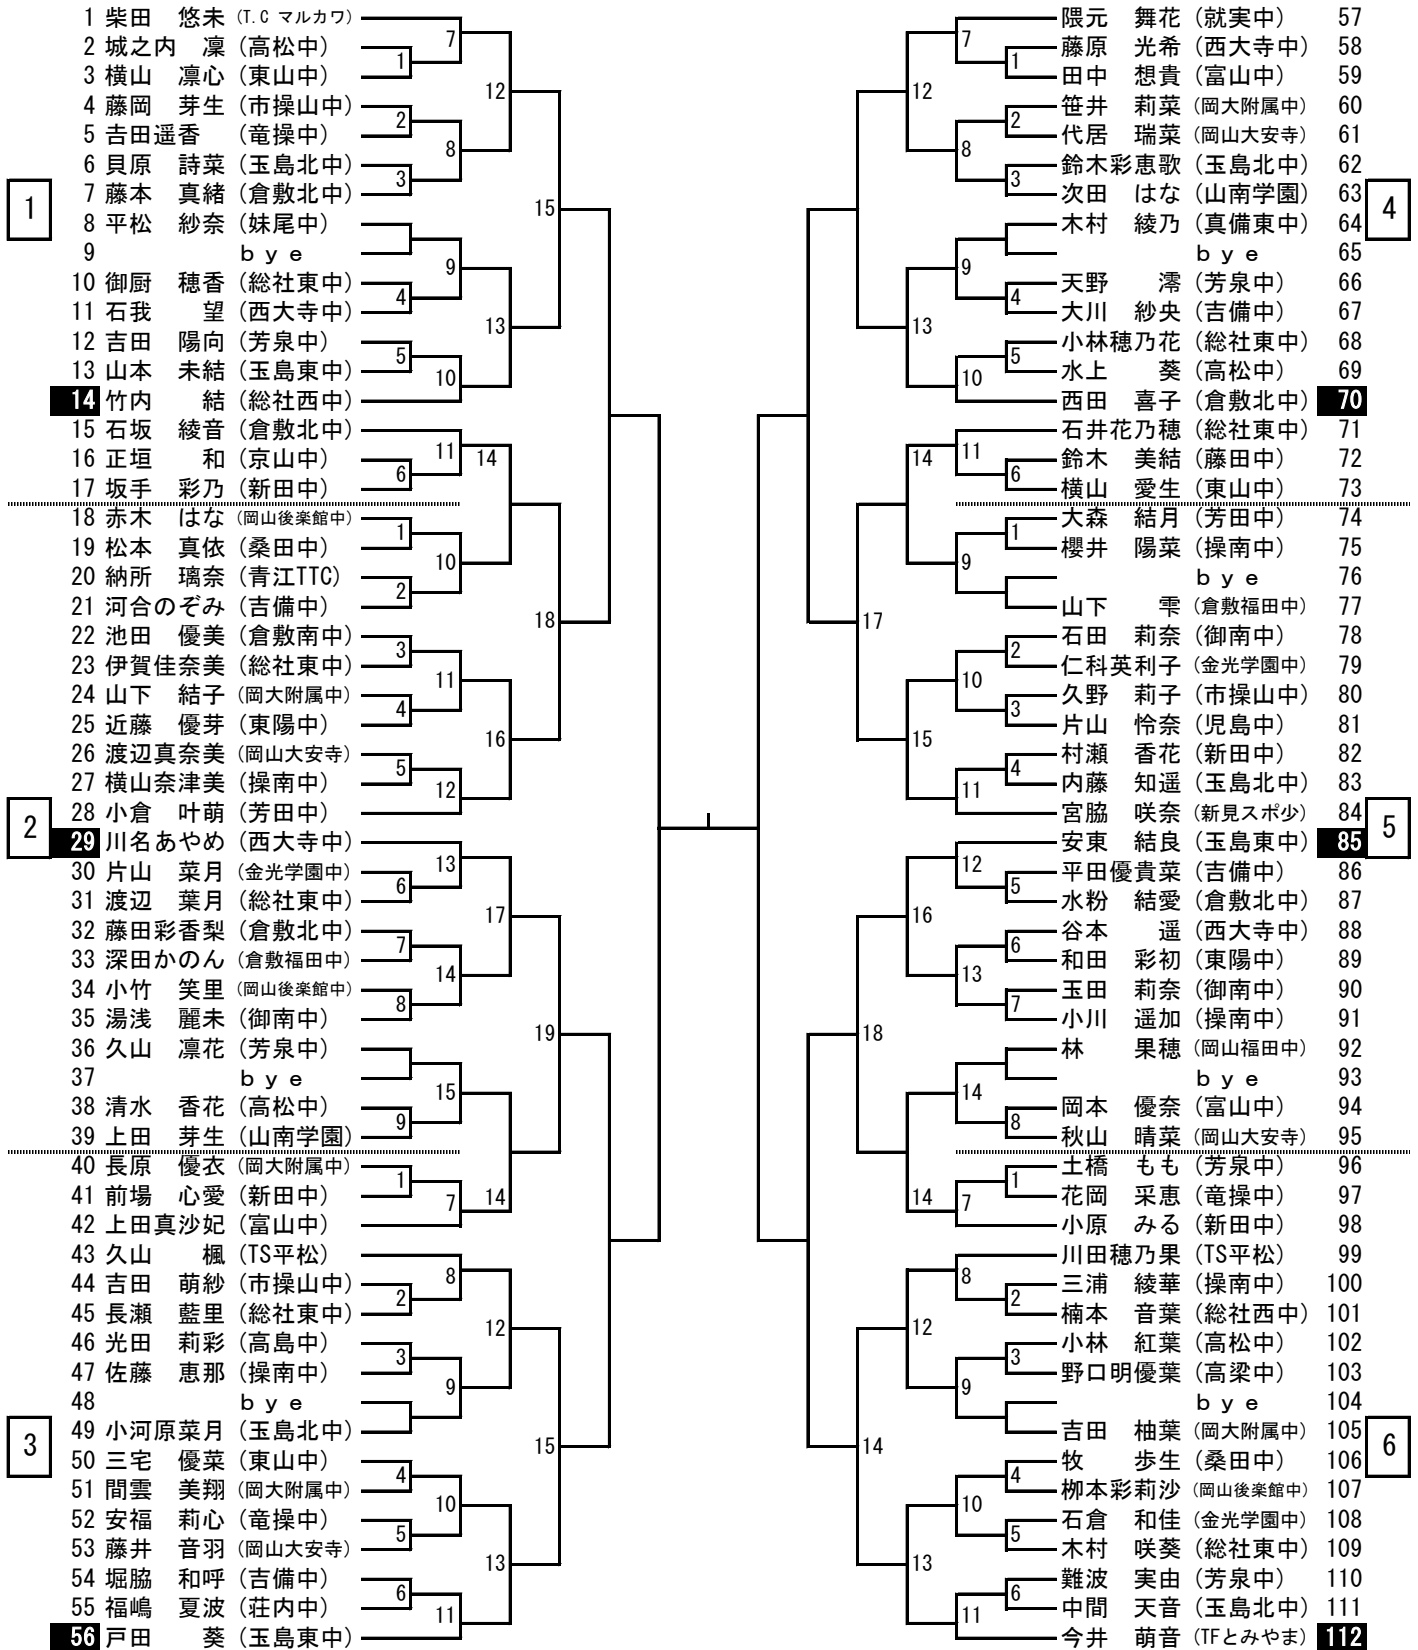

中学2年生以下女子シングルス (1)