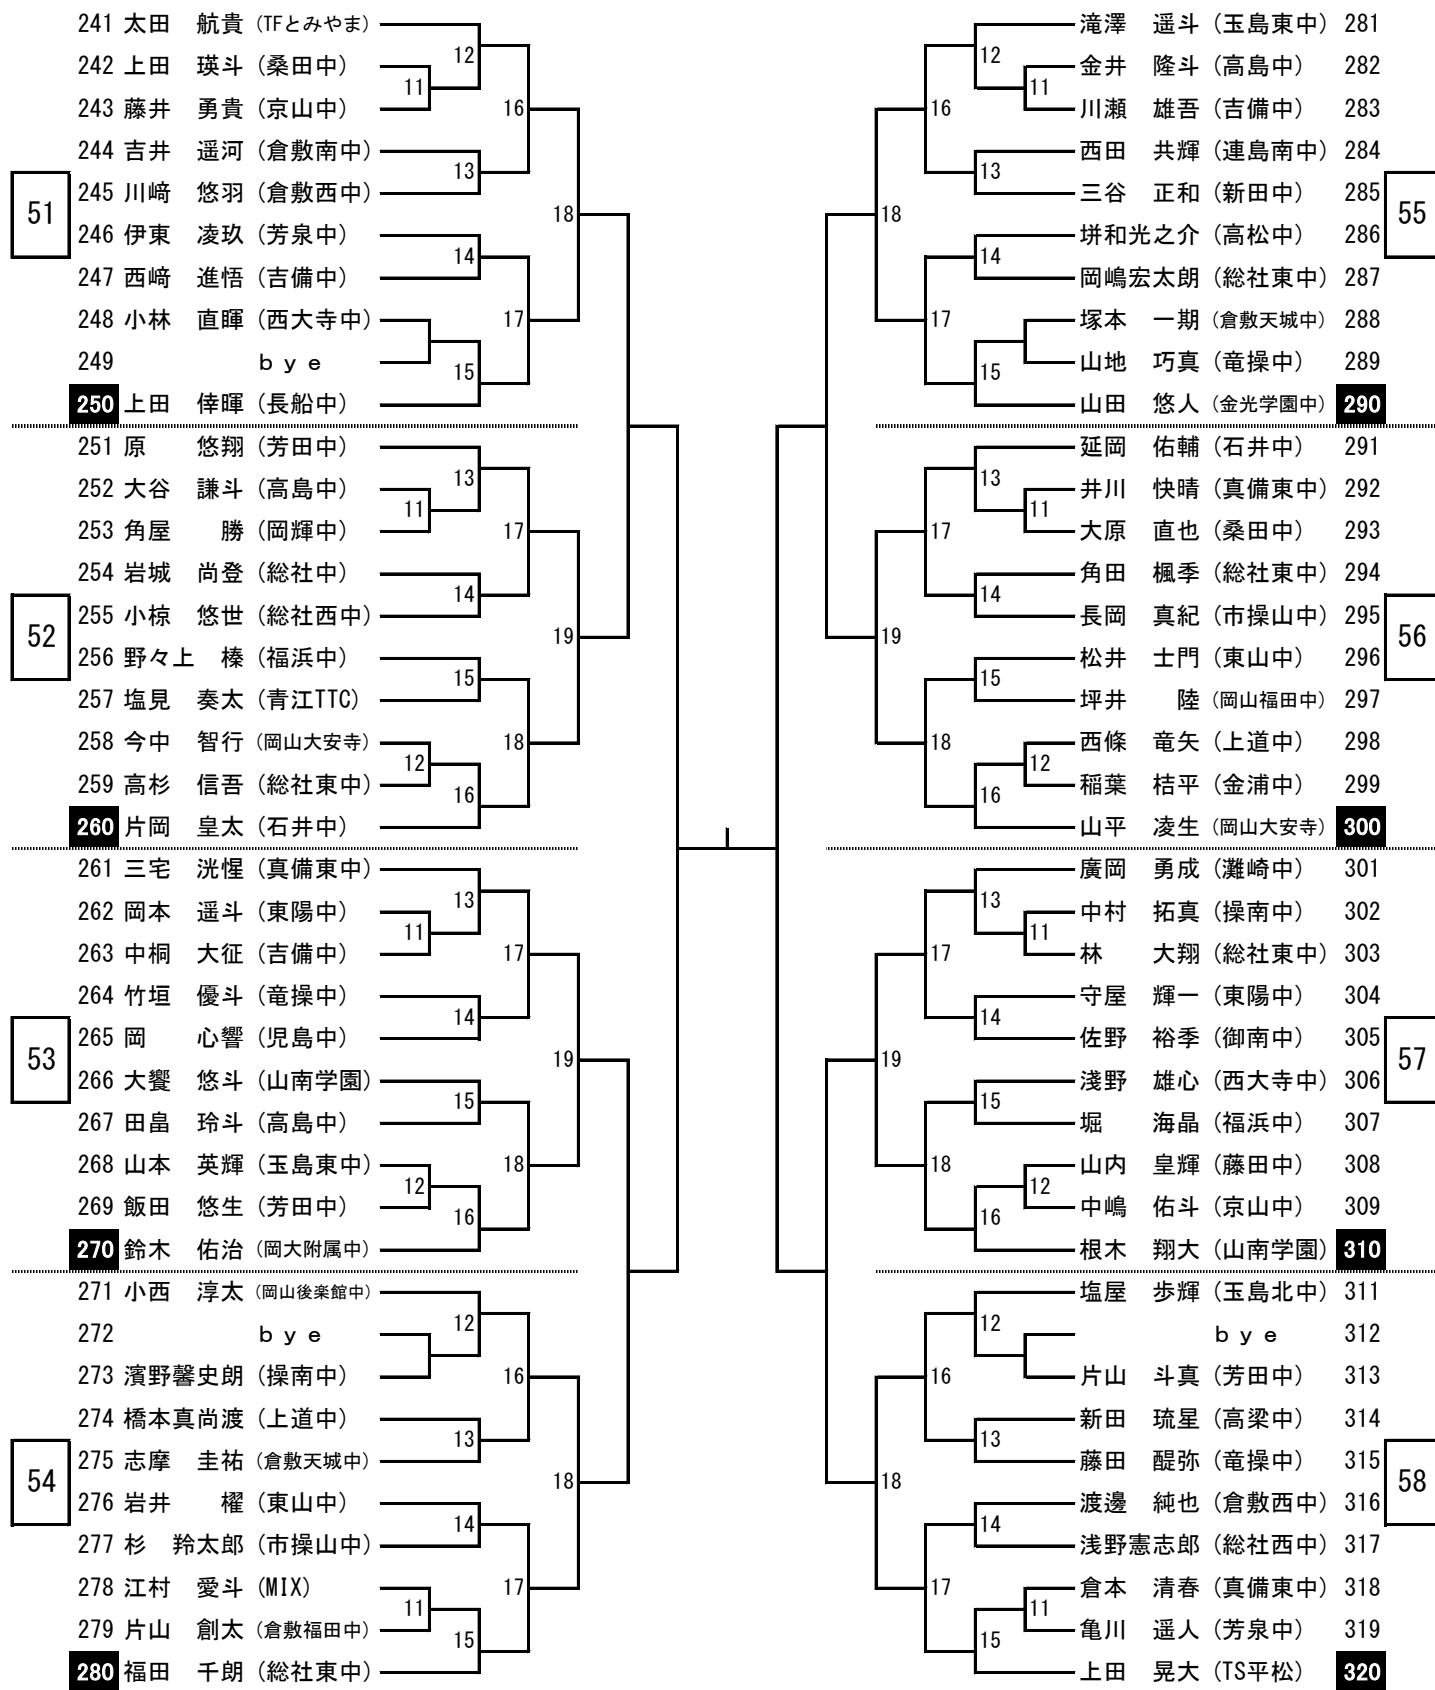

前年度優勝	男子2年生の部	岸本 漣斗 (アールクラブ)
	女子2年生の部	青井 里穂 (就実中学校)
	男子1年生の部	二森 雷 (Dドゥリーム)
	女子1年生の部	中川 弥宥 (新見スポ少)

- 4 競技上の注意
- 5 進行について
- 6 卓球協会より

コート割りについて

男子1年生の部	23コート~42コート (メインアリーナ)
男子2年生以下の部	43コート~58コート (サブアリーナ)
女子1年生の部	13コート~22コート (メインアリーナ)
女子2年生以下の部	1コート~12コート (メインアリーナ)

中学2年生以下男子シングルス (1)

中学2年生以下男子シングルス (2)

中学2年生以下男子シングルス (3)

中学2年生以下男子シングルス (4)

栄光のあと

	中学男子	中学女子
第1回	池田 芳文 (新庄中)	遠藤 光恵 (就実中)
第2回	藤原 弘治 (光南台中)	佐々木万里子 (山陽女子中)
第3回	道広 直行 (玉島西中)	名和由紀子 (名和クラブ)
第4回	石山 裕晃 (芳田中)	渡辺 容子 (山陽女子中)
第5回	葛原 孝志 (津山西中)	坂田美由紀 (山陽女子中)
第6回	新宮 政英 (倉敷福田中)	高草 由紀 (山陽女子中)
第7回	石山 義浩 (岡山親卓会)	高草 由紀 (山陽女子中)
第8回	石山 義浩 (岡山親卓会)	藤原与志子 (山陽女子中)
第9回	大森 隆弘 (大森クラブ)	湯浅 智子 (山陽女子中)
第10回	大森 隆弘 (大森クラブ)	中村有紀子 (就実中)
第11回	湯浅 裕之 (タック)	石橋 典子 (山陽女子中)
第12回	湯浅 裕之 (タック)	田中 康子 (就実中)
第13回	門野 明次 (芳田中)	難波ひとみ (山陽女子中)
第14回	羽賀慎一郎 (安井クラブ)	井口 恵里 (就実中)
第15回	工藤 拓也 (大森クラブ)	井口 恵里 (就実中)
第16回	白神 俊佑 (フジ屋クラブ)	東野 茜 (山陽女子中)
第17回	坂本 直也 (フジ屋クラブ)	大畑 初美 (就実中)
第18回	横山 友一 (倉敷卓友会)	岡本真由子 (就実中)
第19回	横山 友一 (倉敷卓友会)	郡山 亜美 (山陽女子中)
第20回	浅沼 慎也 (大森クラブ)	宇土 弘恵 (就実中)
第21回	粕井 謙 (フジ屋クラブ)	須磨 睦 (就実中)
第22回	西森 大輔 (大森クラブ)	田代 早紀 (山陽女子中)
第23回	田淵 拓也 (フジ屋クラブ)	藪原 佳代 (就実中)
第24回	川上 惇司 (やっなみクラブ)	定國 莉衣 (就実中)
第25回	寺坂 大輝 (T.Cマルカワ)	遠部 倫子 (新芳クラブ)

	中学男子	中学女子		
第26回	寺坂 大輝 (T.Cマルカワ)	相原なつみ (就実中)		
第27回	浜田 大樹 (操南クラブ)	清水 彩加 (就実中)		
第28回	梅崎 光明 (ななくスポ少)	内山 美紅 (就実中)		
第29回	梅崎 光明 (ななくスポ少)	清水 百合 (就実中)		
第30回	柏 友貴 (T.Cマルカワ)	清水 百合 (就実中)		
第31回	松浦 裕 (ねや卓球クラブ)	木村 光歩 (山陽女子中)		
第32回	藤原 尚人 (旭東中)	鶴岡 菜月 (就実中)		
第33回	金光 将希 (T.Cマルカワ)	川本 茉乃花 (山陽女子中)		
第34回	中田 泰成 (T.Cマルカワ)	末貞 陽和 (山陽女子中)		
	中学2年生男子	中学2年生女子	中学1年生男子	中学1年生女子
第35回	田口 義仁 (ピンポン津山中道中)	渡辺衣葉子 (ねや卓球クラブ)	前田 陸大 (T.Cマルカワ)	守屋 紗由子 (Dドゥリーム)
第36回	濱野 大輔 (TFとみやま)	守屋 紗由子 (Dドゥリーム)	鎌田 樹人 (Dドゥリーム)	田中 雅美 (Y.Y LINK)
第37回	波多野星琉 (team SMASH)	坂本侑碧菜 (TS平松)	中山 颯 (瀬戸内スポ少)	黒田 歩愛 (ゼロ・クラブ)
第38回	福島 太生 (倉田クラブ)	坂本侑碧菜 (TS平松)	鎌田 瑛人 (Dドゥリーム)	中山 彩 (ねや卓球クラブ)
第39回	岸本 漣斗 (アールクラブ)	青井 里穂 (就実中学校)	二森 雷 (Dドゥリーム)	中川 弥宥 (新見スポ少)

会場図

メインアリーナ

サブアリーナ