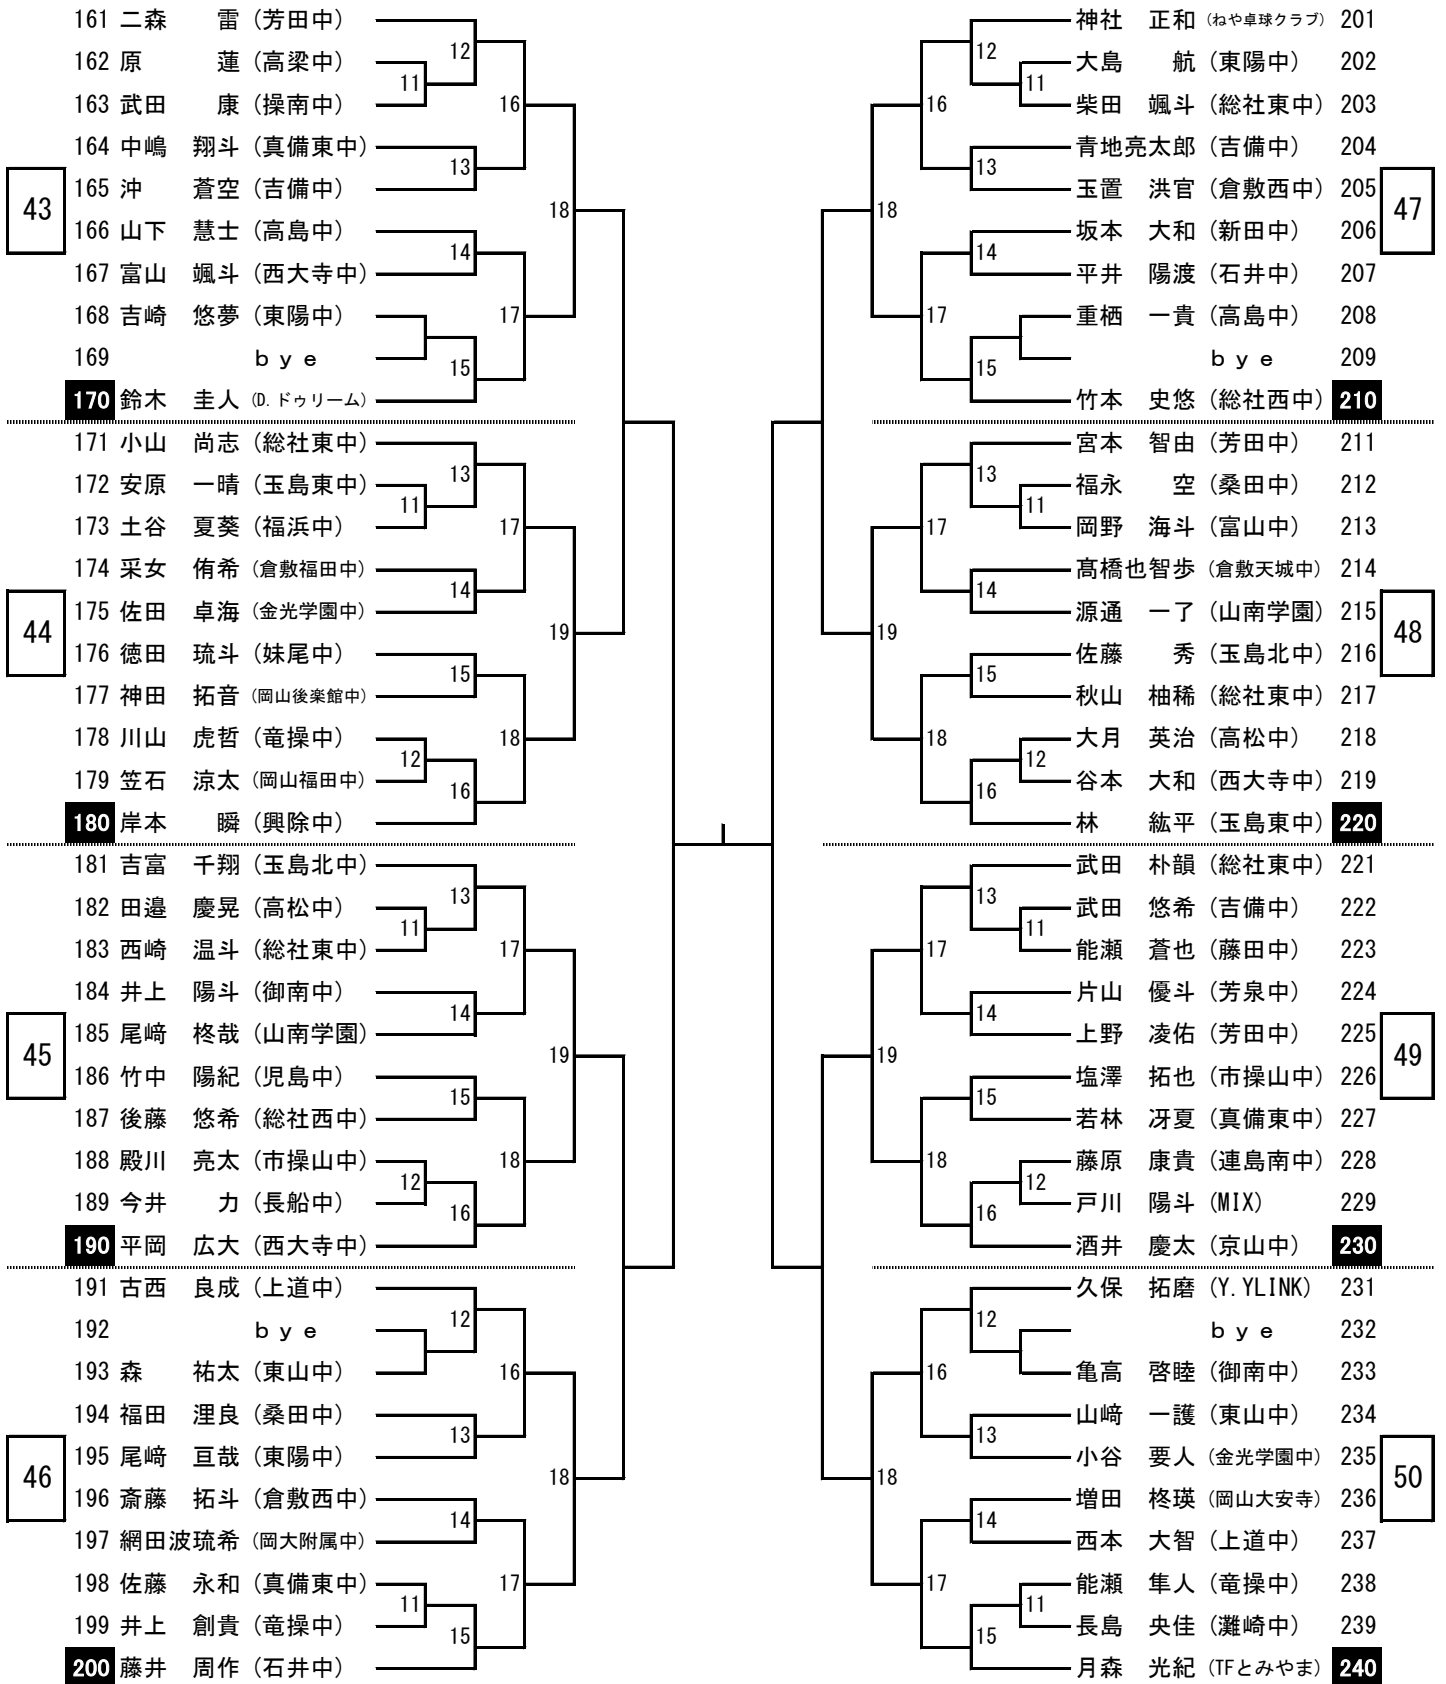

前年度優勝	男子2年生の部	岸本 漣斗 (アールクラブ)
	女子2年生の部	青井 里穂 (就実中学校)
	男子1年生の部	二森 雷 (Dドゥリーム)
	女子1年生の部	中川 弥宥 (新見スポ少)

- 4 競技上の注意
- 5 進行について
- 6 卓球協会より

コート割りについて

男子1年生の部	23コート~42コート (メインアリーナ)
男子2年生以下の部	43コート~58コート (サブアリーナ)
女子1年生の部	13コート~22コート (メインアリーナ)
女子2年生以下の部	1コート~12コート (メインアリーナ)

中学2年生以下男子シングルス (1)

中学2年生以下男子シングルス (2)

中学2年生以下男子シングルス (3)

中学2年生以下男子シングルス (4)

栄光のあと

	中学男子	中学女子
第1回	池田 芳文 (新庄中)	遠藤 光恵 (就実中)
第2回	藤原 弘治 (光南台中)	佐々木万里子 (山陽女子中)
第3回	道広 直行 (玉島西中)	名和由紀子 (名和クラブ)
第4回	石山 裕晃 (芳田中)	渡辺 容子 (山陽女子中)
第5回	葛原 孝志 (津山西中)	坂田美由紀 (山陽女子中)
第6回	新宮 政英 (倉敷福田中)	高草 由紀 (山陽女子中)
第7回	石山 義浩 (岡山親卓会)	高草 由紀 (山陽女子中)
第8回	石山 義浩 (岡山親卓会)	藤原与志子 (山陽女子中)
第9回	大森 隆弘 (大森クラブ)	湯浅 智子 (山陽女子中)
第10回	大森 隆弘 (大森クラブ)	中村有紀子 (就実中)
第11回	湯浅 裕之 (タック)	石橋 典子 (山陽女子中)
第12回	湯浅 裕之 (タック)	田中 康子 (就実中)
第13回	門野 明次 (芳田中)	難波ひとみ (山陽女子中)
第14回	羽賀慎一郎 (安井クラブ)	井口 恵里 (就実中)
第15回	工藤 拓也 (大森クラブ)	井口 恵里 (就実中)
第16回	白神 俊佑 (フジ屋クラブ)	東野 茜 (山陽女子中)
第17回	坂本 直也 (フジ屋クラブ)	大畑 初美 (就実中)
第18回	横山 友一 (倉敷卓友会)	岡本真由子 (就実中)
第19回	横山 友一 (倉敷卓友会)	郡山 亜美 (山陽女子中)
第20回	浅沼 慎也 (大森クラブ)	宇土 弘恵 (就実中)
第21回	粕井 謙 (フジ屋クラブ)	須磨 睦 (就実中)
第22回	西森 大輔 (大森クラブ)	田代 早紀 (山陽女子中)
第23回	田淵 拓也 (フジ屋クラブ)	藪原 佳代 (就実中)
第24回	川上 惇司 (やっなみクラブ)	定國 莉衣 (就実中)
第25回	寺坂 大輝 (T.Cマルカワ)	遠部 倫子 (新芳クラブ)

会場図

メインアリーナ

サブアリーナ