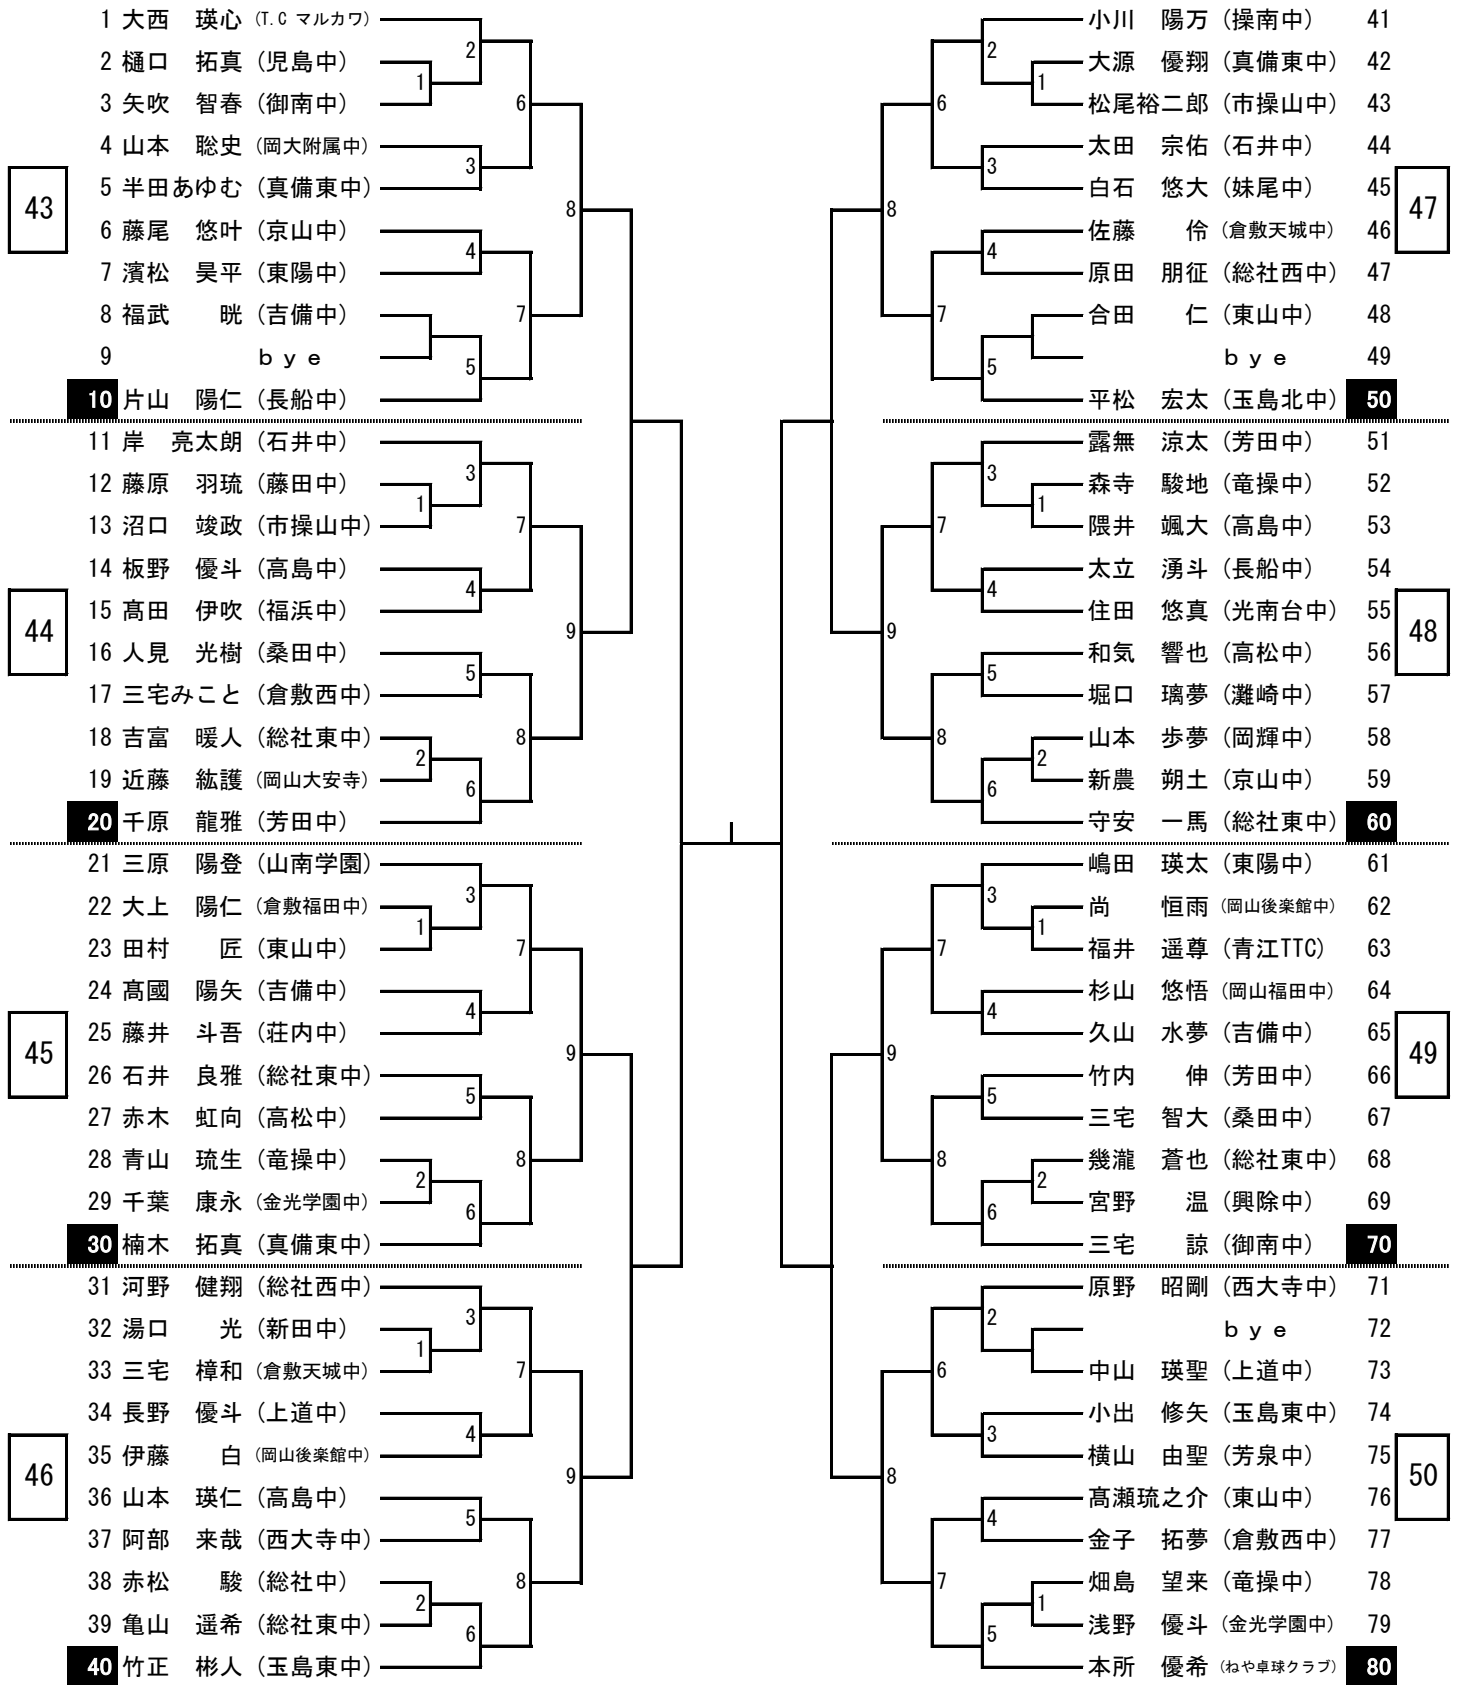

前年度優勝	男子2年生の部	岸本 漣斗 (アールクラブ)
	女子2年生の部	青井 里穂 (就実中学校)
	男子1年生の部	二森 雷 (Dドゥリーム)
	女子1年生の部	中川 弥宥 (新見スポ少)

- 4 競技上の注意
- 5 進行について
- 6 卓球協会より

コート割りについて

男子1年生の部	23コート~42コート (メインアリーナ)
男子2年生以下の部	43コート~58コート (サブアリーナ)
女子1年生の部	13コート~22コート (メインアリーナ)
女子2年生以下の部	1コート~12コート (メインアリーナ)

中学2年生以下男子シングルス (1)

中学2年生以下男子シングルス (2)

中学2年生以下男子シングルス (3)

中学2年生以下男子シングルス (4)

栄光のあと

	中学男子	中学女子
第1回	池田 芳文 (新庄中)	遠藤 光恵 (就実中)
第2回	藤原 弘治 (光南台中)	佐々木万里子 (山陽女子中)
第3回	道広 直行 (玉島西中)	名和由紀子 (名和クラブ)
第4回	石山 裕晃 (芳田中)	渡辺 容子 (山陽女子中)
第5回	葛原 孝志 (津山西中)	坂田美由紀 (山陽女子中)
第6回	新宮 政英 (倉敷福田中)	高草 由紀 (山陽女子中)
第7回	石山 義浩 (岡山親卓会)	高草 由紀 (山陽女子中)
第8回	石山 義浩 (岡山親卓会)	藤原与志子 (山陽女子中)
第9回	大森 隆弘 (大森クラブ)	湯浅 智子 (山陽女子中)
第10回	大森 隆弘 (大森クラブ)	中村有紀子 (就実中)
第11回	湯浅 裕之 (タック)	石橋 典子 (山陽女子中)
第12回	湯浅 裕之 (タック)	田中 康子 (就実中)
第13回	門野 明次 (芳田中)	難波ひとみ (山陽女子中)
第14回	羽賀慎一郎 (安井クラブ)	井口 恵里 (就実中)
第15回	工藤 拓也 (大森クラブ)	井口 恵里 (就実中)
第16回	白神 俊佑 (フジ屋クラブ)	東野 茜 (山陽女子中)
第17回	坂本 直也 (フジ屋クラブ)	大畑 初美 (就実中)
第18回	横山 友一 (倉敷卓友会)	岡本真由子 (就実中)
第19回	横山 友一 (倉敷卓友会)	郡山 亜美 (山陽女子中)
第20回	浅沼 慎也 (大森クラブ)	宇土 弘恵 (就実中)
第21回	粕井 謙 (フジ屋クラブ)	須磨 睦 (就実中)
第22回	西森 大輔 (大森クラブ)	田代 早紀 (山陽女子中)
第23回	田淵 拓也 (フジ屋クラブ)	藪原 佳代 (就実中)
第24回	川上 惇司 (やっなみクラブ)	定國 莉衣 (就実中)
第25回	寺坂 大輝 (T.Cマルカワ)	遠部 倫子 (新芳クラブ)

会場図

メインアリーナ

サブアリーナ