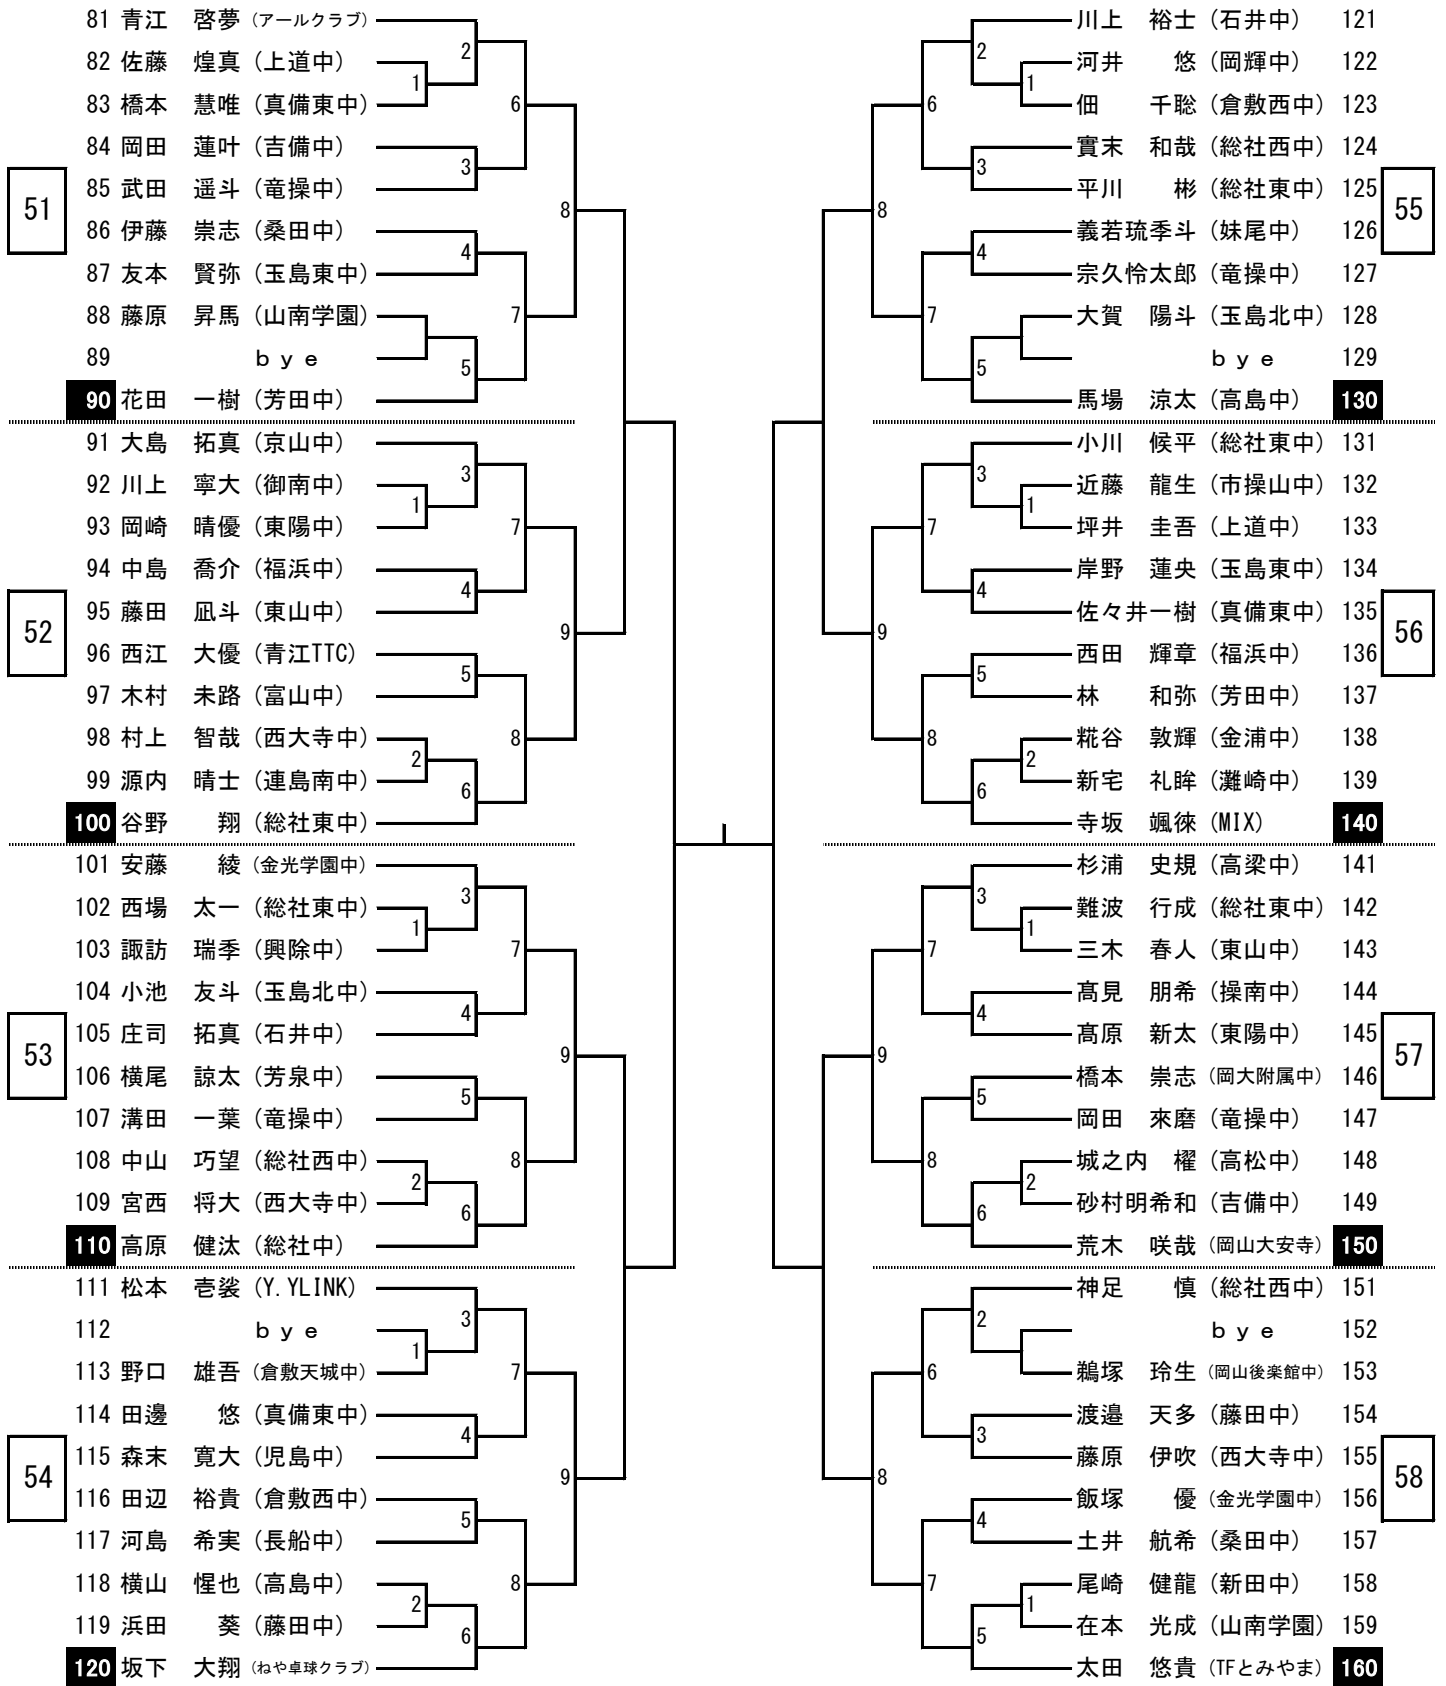

前年度優勝	男子2年生の部	岸本 漣斗 (アールクラブ)
	女子2年生の部	青井 里穂 (就実中学校)
	男子1年生の部	二森 雷 (Dドゥリーム)
	女子1年生の部	中川 弥宥 (新見スポ少)

- 4 競技上の注意
- 5 進行について
- 6 卓球協会より

コート割りについて

男子1年生の部	23コート~42コート (メインアリーナ)
男子2年生以下の部	43コート~58コート (サブアリーナ)
女子1年生の部	13コート~22コート (メインアリーナ)
女子2年生以下の部	1コート~12コート (メインアリーナ)

中学2年生以下男子シングルス (1)

中学2年生以下男子シングルス (2)

中学2年生以下男子シングルス (3)

中学2年生以下男子シングルス (4)

栄光のあと

	中学男子	中学女子
第1回	池田 芳文 (新庄中)	遠藤 光恵 (就実中)
第2回	藤原 弘治 (光南台中)	佐々木万里子 (山陽女子中)
第3回	道広 直行 (玉島西中)	名和由紀子 (名和クラブ)
第4回	石山 裕晃 (芳田中)	渡辺 容子 (山陽女子中)
第5回	葛原 孝志 (津山西中)	坂田美由紀 (山陽女子中)
第6回	新宮 政英 (倉敷福田中)	高草 由紀 (山陽女子中)
第7回	石山 義浩 (岡山親卓会)	高草 由紀 (山陽女子中)
第8回	石山 義浩 (岡山親卓会)	藤原与志子 (山陽女子中)
第9回	大森 隆弘 (大森クラブ)	湯浅 智子 (山陽女子中)
第10回	大森 隆弘 (大森クラブ)	中村有紀子 (就実中)
第11回	湯浅 裕之 (タック)	石橋 典子 (山陽女子中)
第12回	湯浅 裕之 (タック)	田中 康子 (就実中)
第13回	門野 明次 (芳田中)	難波ひとみ (山陽女子中)
第14回	羽賀慎一郎 (安井クラブ)	井口 恵里 (就実中)
第15回	工藤 拓也 (大森クラブ)	井口 恵里 (就実中)
第16回	白神 俊佑 (フジ屋クラブ)	東野 茜 (山陽女子中)
第17回	坂本 直也 (フジ屋クラブ)	大畑 初美 (就実中)
第18回	横山 友一 (倉敷卓友会)	岡本真由子 (就実中)
第19回	横山 友一 (倉敷卓友会)	郡山 亜美 (山陽女子中)
第20回	浅沼 慎也 (大森クラブ)	宇土 弘恵 (就実中)
第21回	粕井 謙 (フジ屋クラブ)	須磨 睦 (就実中)
第22回	西森 大輔 (大森クラブ)	田代 早紀 (山陽女子中)
第23回	田淵 拓也 (フジ屋クラブ)	藪原 佳代 (就実中)
第24回	川上 惇司 (やっなみクラブ)	定國 莉衣 (就実中)
第25回	寺坂 大輝 (T.Cマルカワ)	遠部 倫子 (新芳クラブ)

会場図

メインアリーナ

サブアリーナ