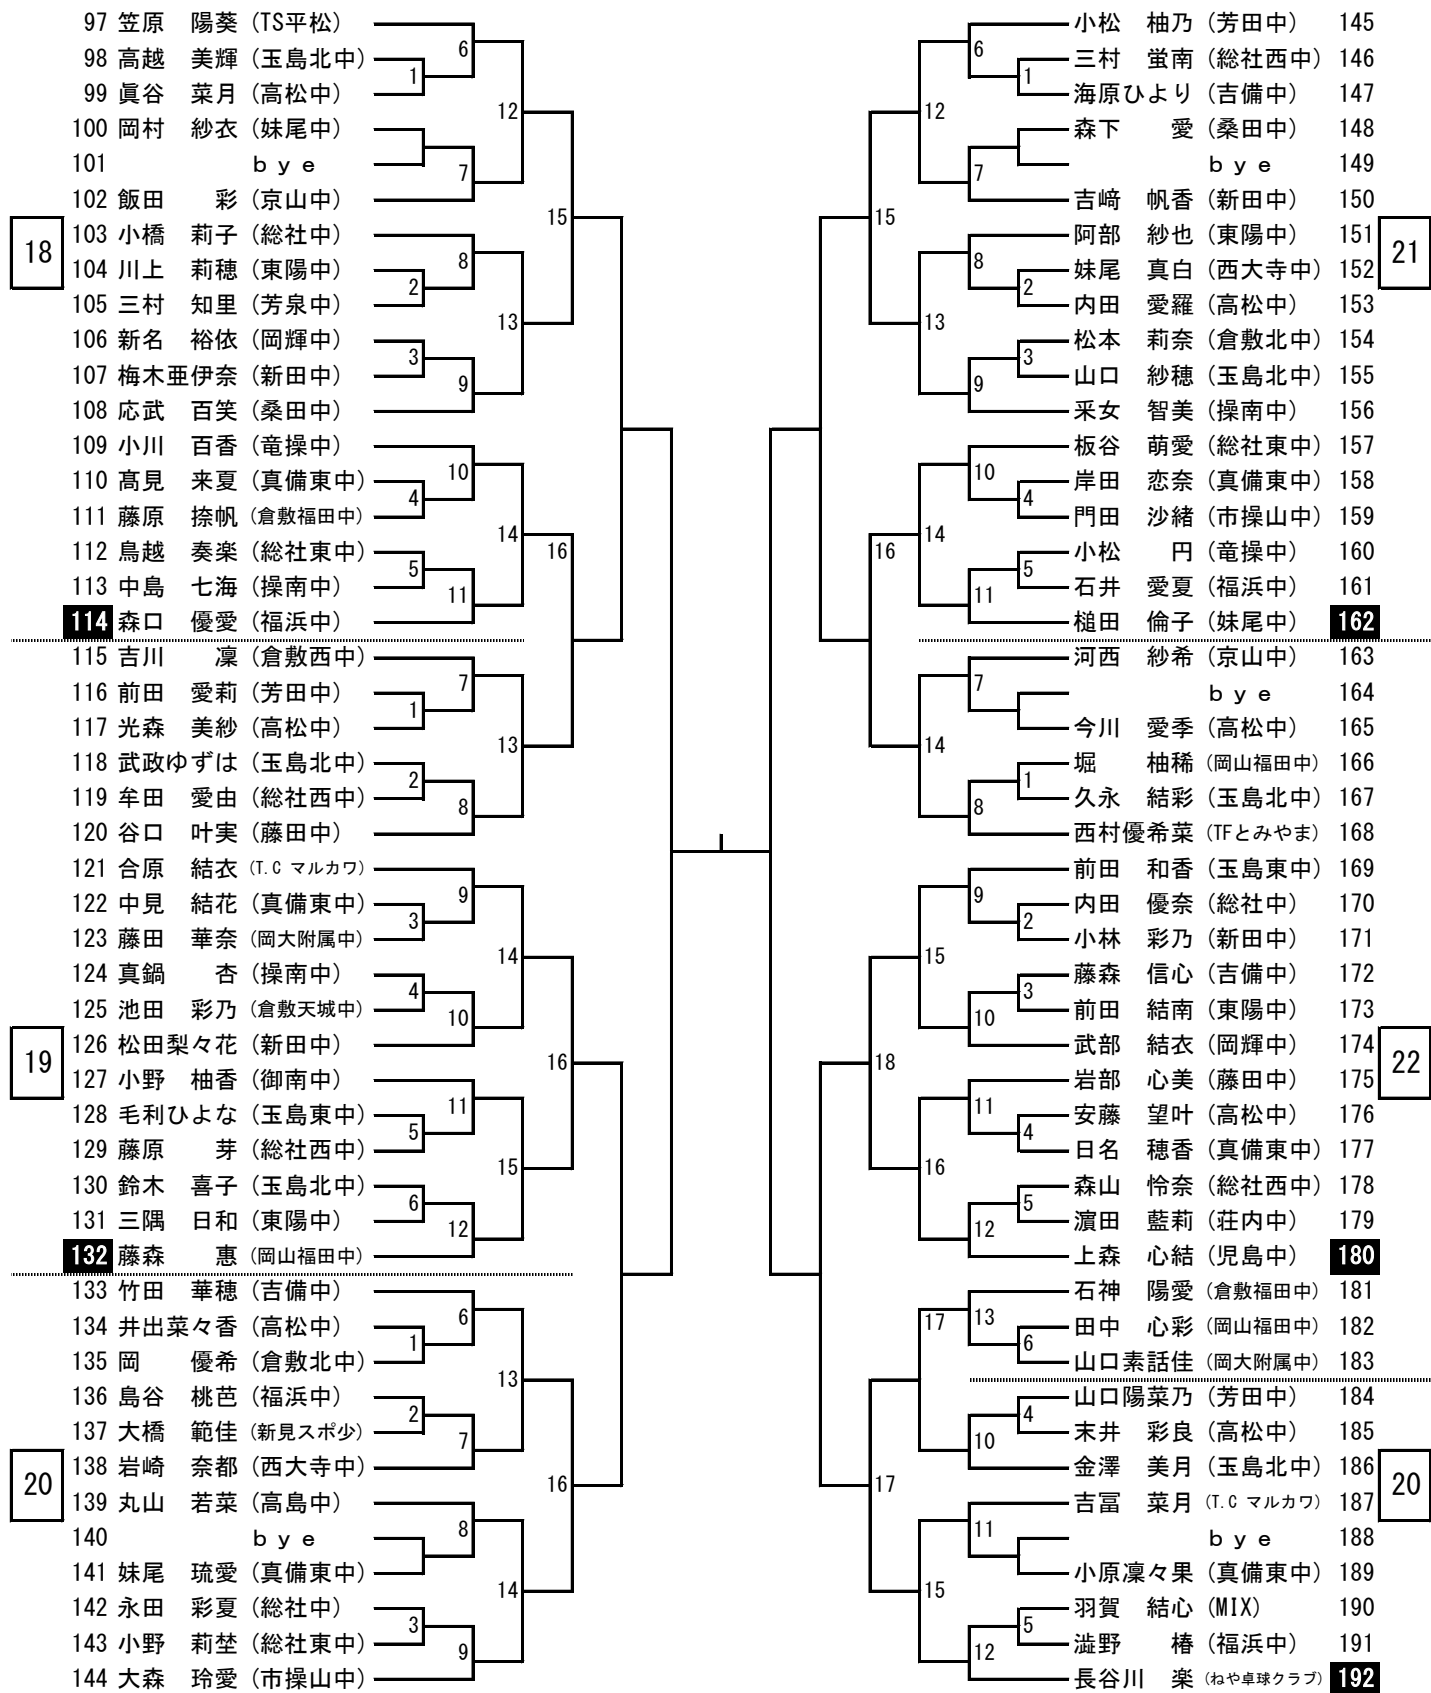

中学1年生女子シングルス (2)