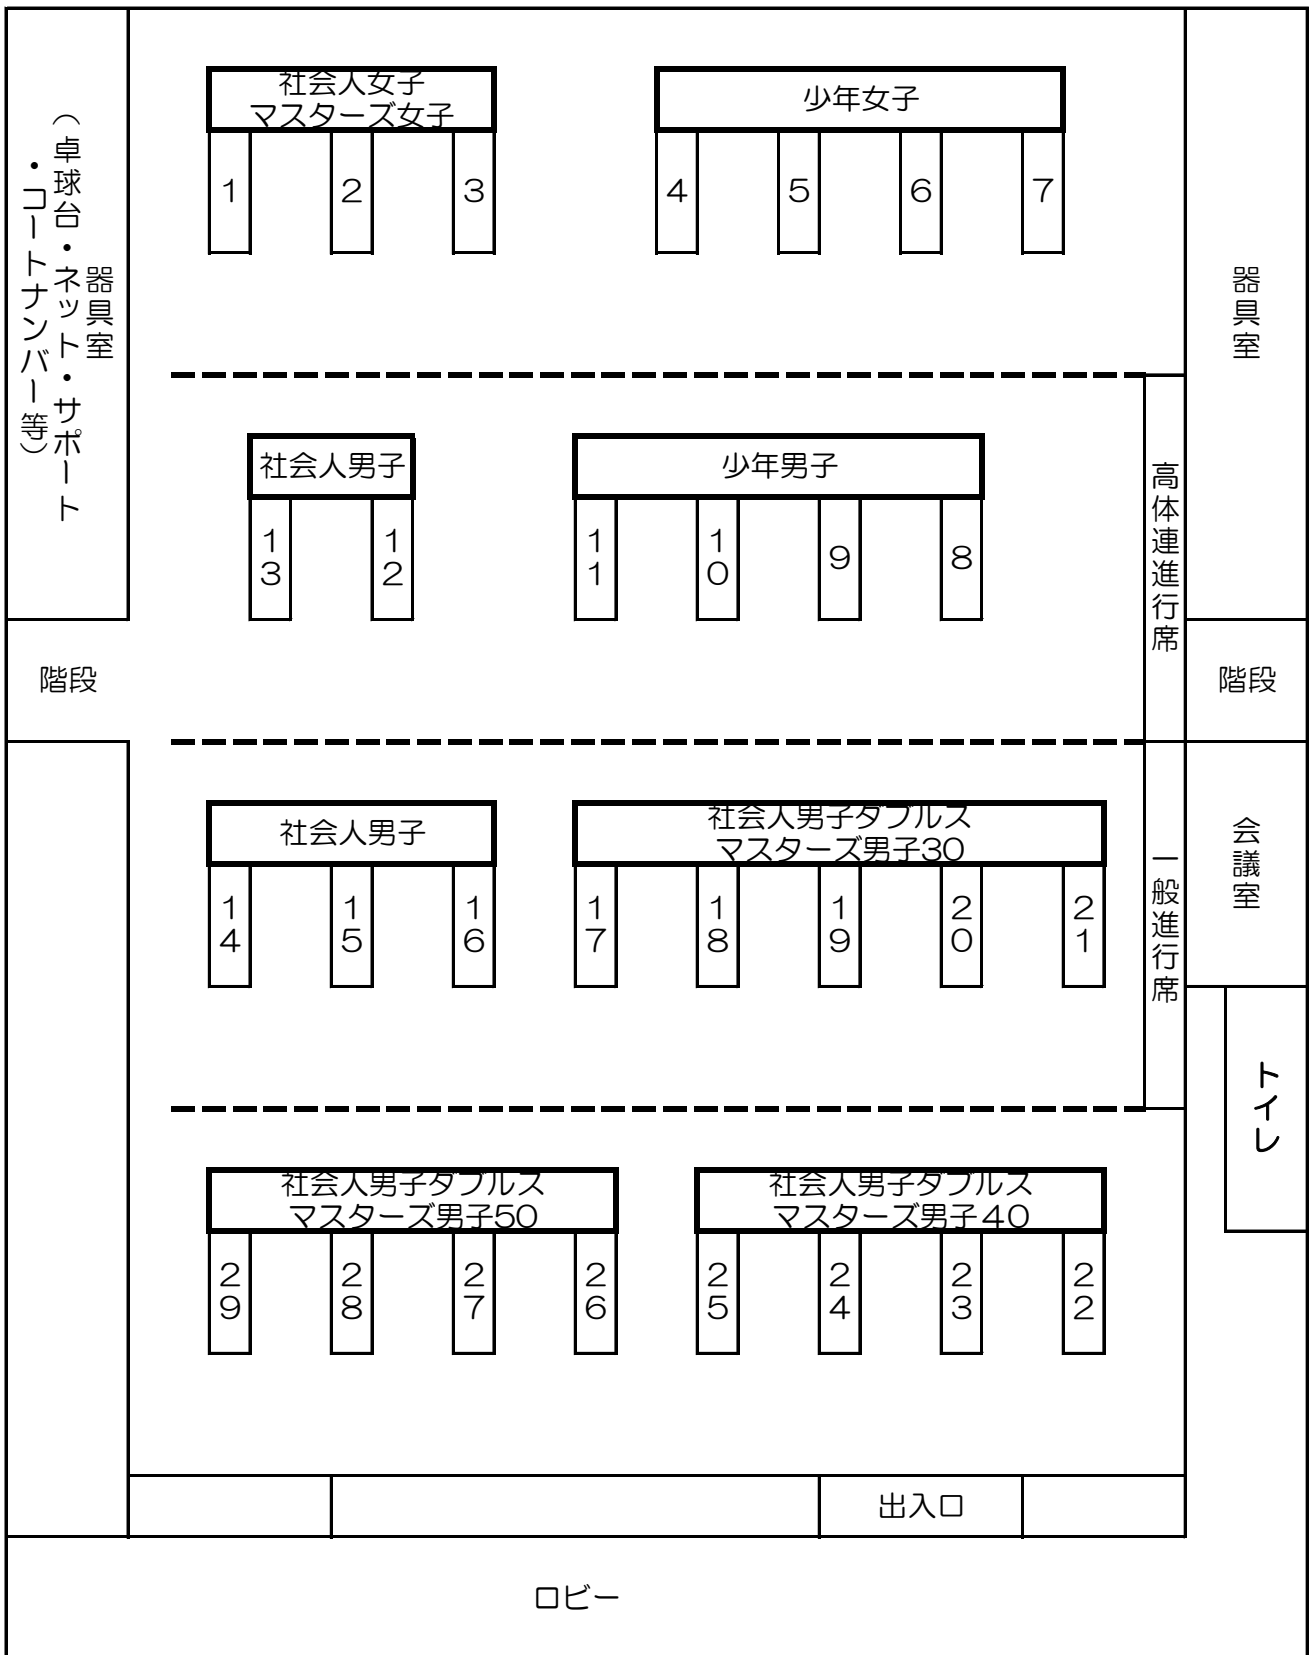

第56回全日本社会人卓球選手権

岡山県予選会

主催：岡山県卓球協会
期日：令和4年7月10日（日）
会場：笠岡総合体育館

競技上の注意

1.ルールについて

現行の日本卓球ルールを適用する。ただし、タイムアウト制は採用しない。

2.試合方式について

全試合11本5ゲームマッチの3ゲーム先取で行う。

3.ゴミについて

自分のゴミは自分で持ち帰るようにして下さい。

代表について

- ・シングルスは4名を代表として決定します。
決勝進出者を第1，2代表 ベスト4とベスト8の決定戦で第3，4代表
- ・ダブルスは2組を代表として決定します。
1位を第1代表 2位と準決勝で1位に負けたペアの決定戦で第2代表

男子シングルス第1、2代表決定戦

Aゾーン

Bゾーン

男子シングルス第3、4代表決定戦

601敗者

第1代表に準決勝
で負けたペア

女子ダブルス：出場1組

枝松 亜実 (株)イタミアート
 秋山 悠香 AKASHI S. U. C

笠岡総合体育館配置図

(7/10 国体予選少年2日目・社会人・マスターズ予選)

- 下足は下足入れに入れず、シューズ袋等に入れて各自で持って入ってください。
- 2階観覧席のコンセントは使用できません。