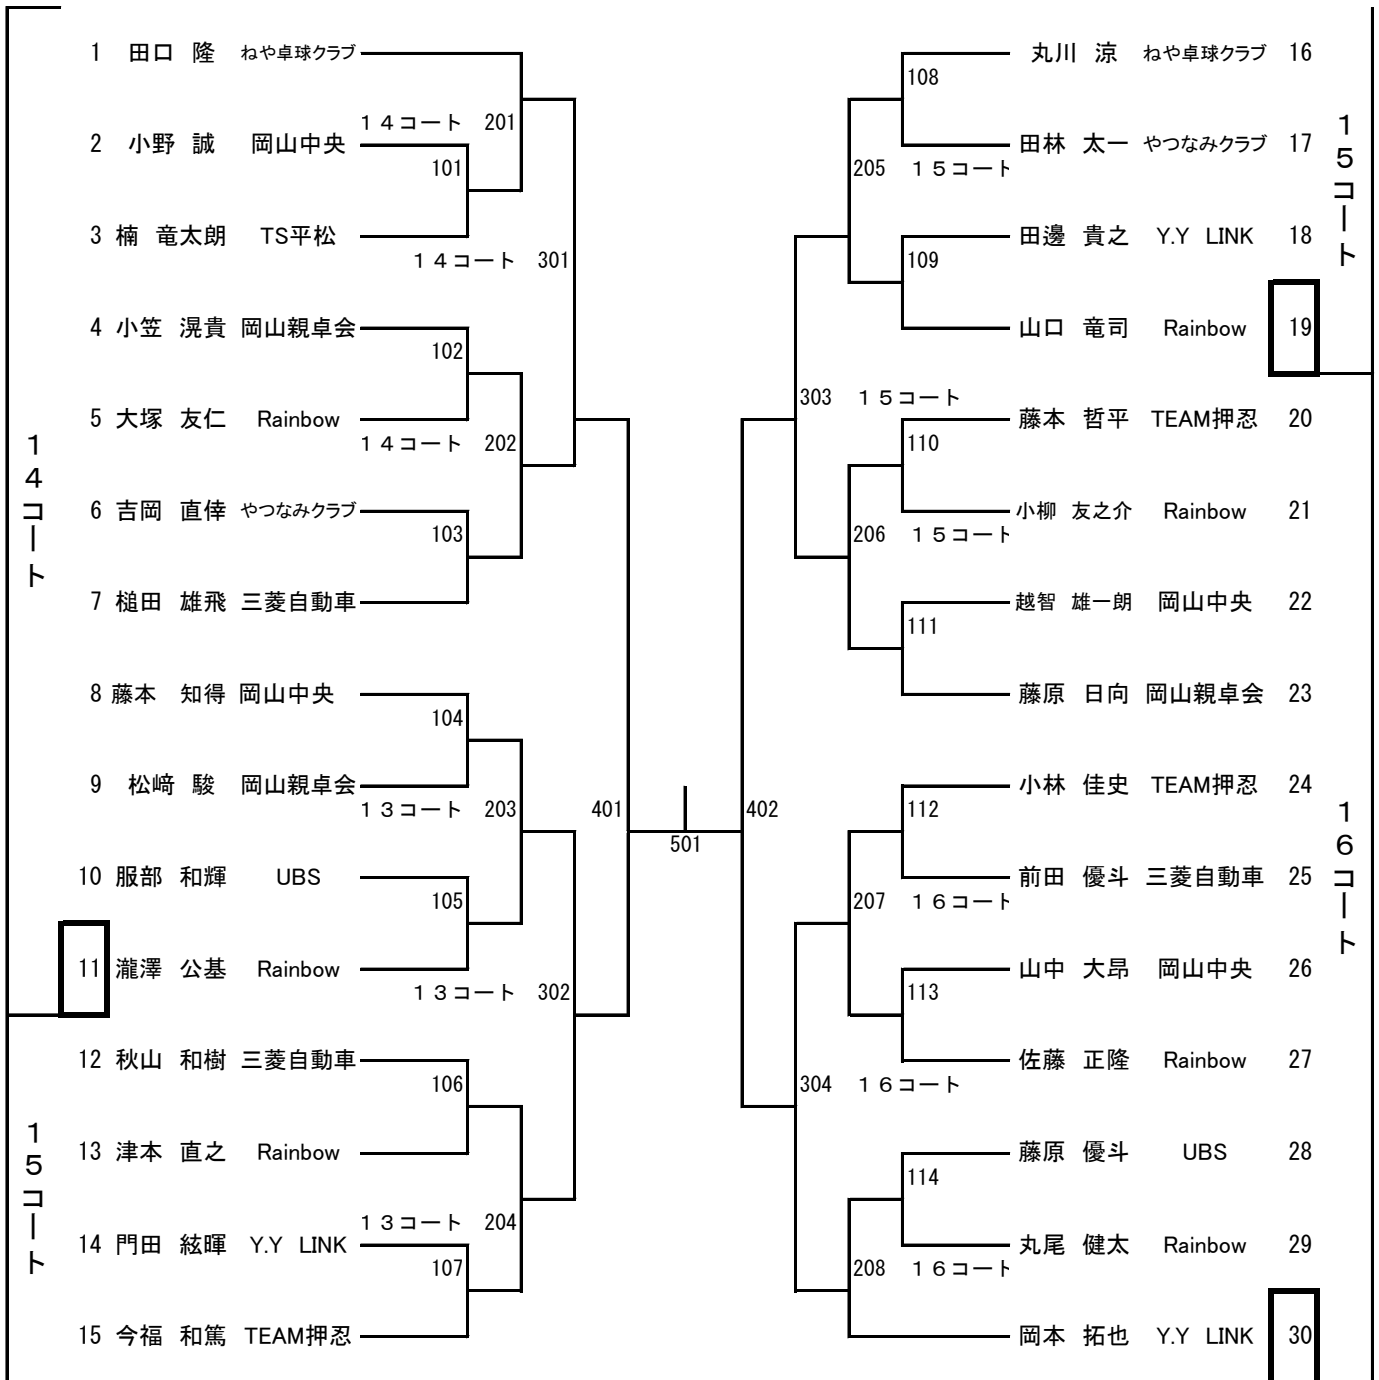

3.ゴミについて

自分のゴミは自分で持ち帰るようにして下さい。

代表について

- ・シングルスは4名を代表として決定します。
決勝進出者を第1，2代表 ベスト4とベスト8の決定戦で第3，4代表
- ・ダブルスは2組を代表として決定します。
1位を第1代表 2位と準決勝で1位に負けたペアの決定戦で第2代表

男子シングルス第1、2代表決定戦

Aゾーン

Bゾーン

男子シングルス第3、4代表決定戦