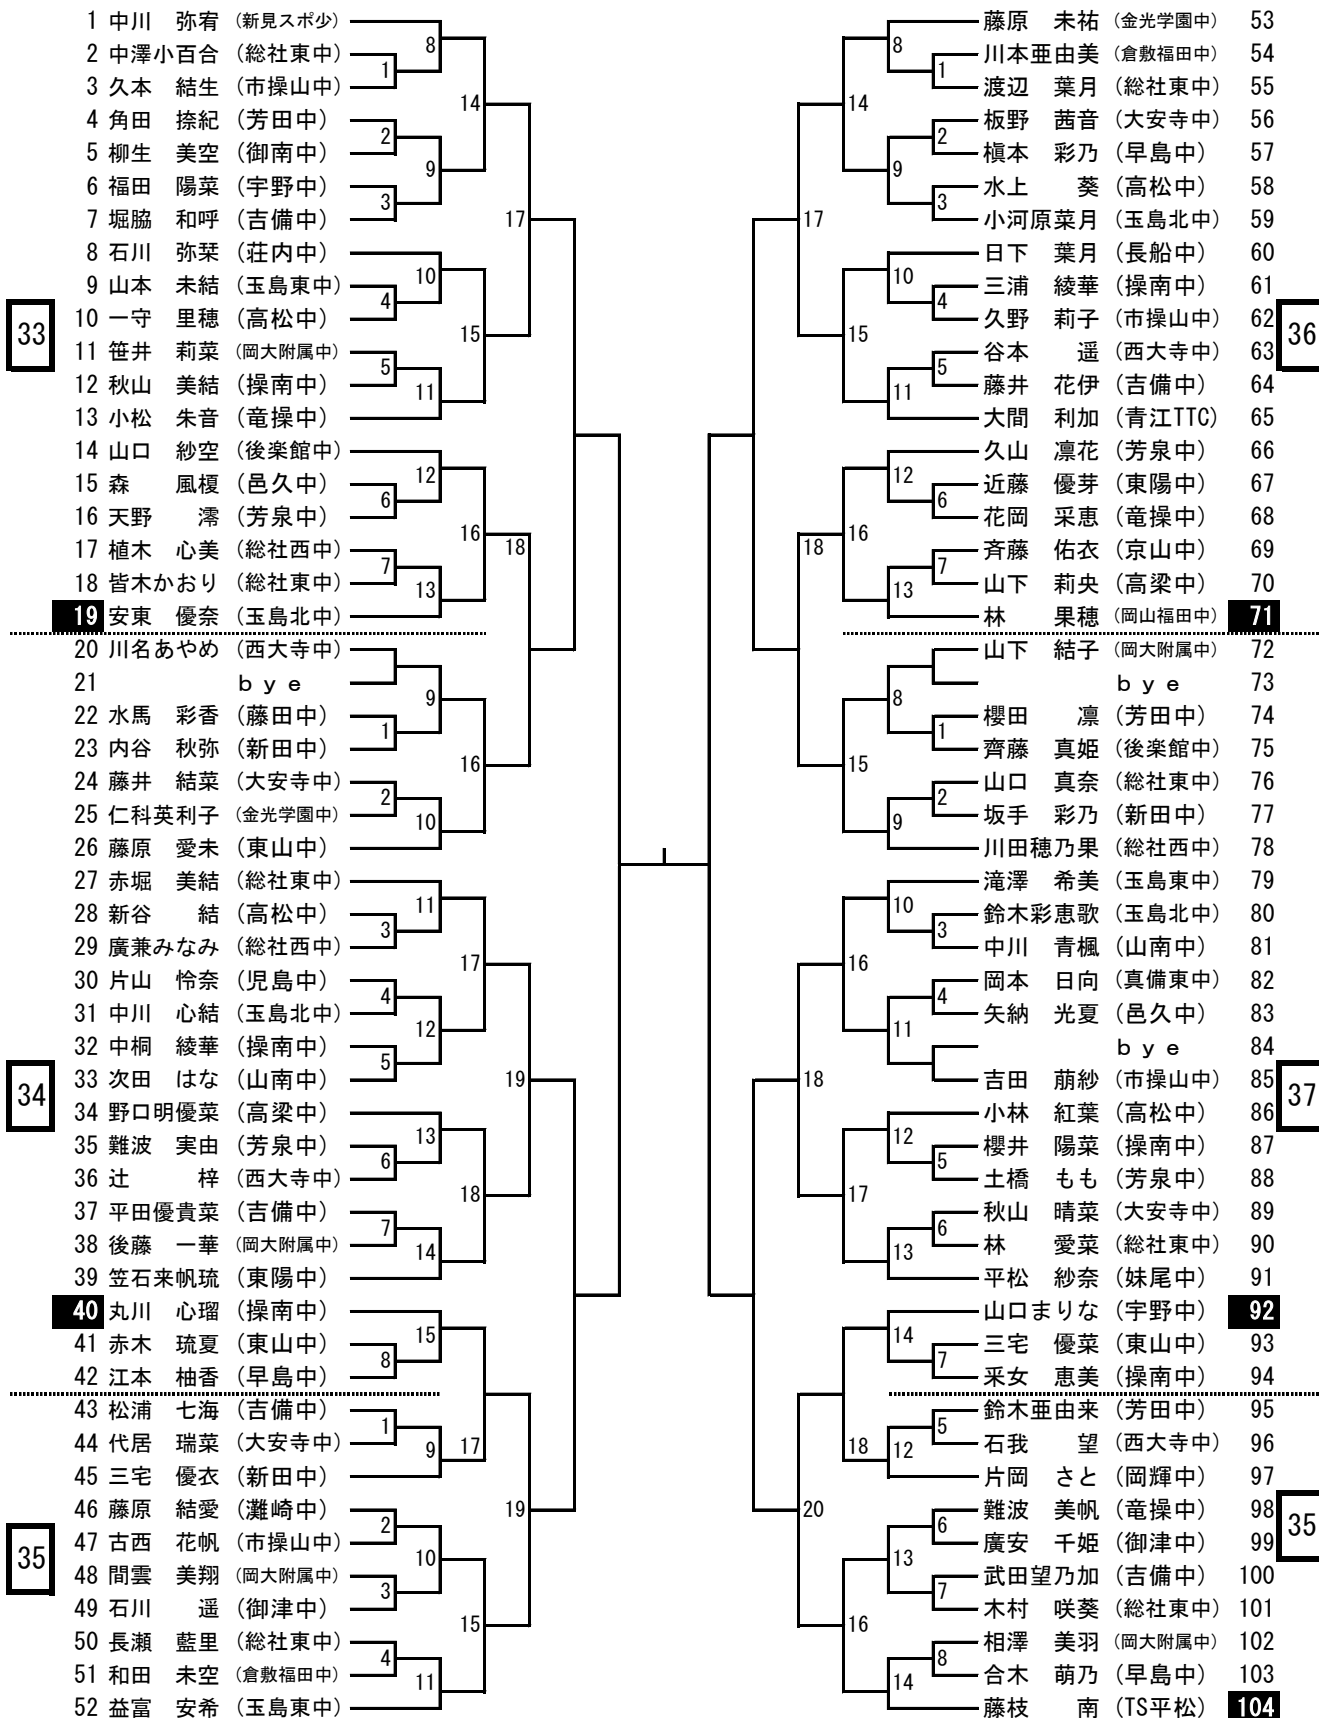

コート割りについて

男子1年生の部	43コート～58コート (サブアリーナ)
男子2年生以下の部	1コート～20コート (メインアリーナ)
女子1年生の部	33コート～42コート (メインアリーナ)
女子2年生以下の部	21コート～32コート (メインアリーナ)

※ プログラムで自分のコートを確認してください。

進行について ※ 朝の練習は行いません

- 1 名前横の番号に色がついている選手が、各コートの初戦の審判です。
- 2 2試合目からは、敗者審判とします。
- 3 勝った選手は、コートに備えてあるトーナメント表と使用したボール持って進行席に報告に来てください。
- 4 対戦の連絡放送は、競技の妨げになるため、基本的にはしません。選手のみなさんは、プログラムをよく見て、自分の試合の1試合前までには、コートの後ろへ待機しておいてください。
- 5 進行状況によっては、コートを変更することもあります。その場合は、放送によって指示しますので、よく注意をしておいてください。
- 6 中学1年生男子の部は進行係より放送の呼び出しをすることがあります。
- 7 昼食時間は特に設けませんので、各自密にならないように喫食してください。

会場使用について

- 1 公共施設の利用マナーを守ってください。
- 2 ゴミは各自で持ち帰るようにしてください。
- 3 貴重品は、各自で管理をしてください。

中学2年生以下男子シングルス (1)

中学2年生以下男子シングルス (2)

中学2年生以下男子シングルス (3)

中学2年生以下男子シングルス (4)

中学2年生以下女子シングルス (1)

中学1年生男子シングルス（1）

中学1年生男子シングルス（2）

中学1年生男子シングルス（4）

中学1年生女子シングルス (1)

中学1年生女子シングルス (2)

栄光のあと

	中学男子	中学女子
第1回	池田 芳文 (新庄中)	遠藤 光恵 (就実中)
第2回	藤原 弘治 (光南台中)	佐々木万里子 (山陽女子中)
第3回	道広 直行 (玉島西中)	名和由紀子 (名和クラブ)
第4回	石山 裕晃 (芳田中)	渡辺 容子 (山陽女子中)
第5回	葛原 孝志 (津山西中)	坂田美由紀 (山陽女子中)
第6回	新宮 政英 (倉敷福田中)	高草 由紀 (山陽女子中)
第7回	石山 義浩 (岡山親卓会)	高草 由紀 (山陽女子中)
第8回	石山 義浩 (岡山親卓会)	藤原与志子 (山陽女子中)
第9回	大森 隆弘 (大森クラブ)	湯浅 智子 (山陽女子中)
第10回	大森 隆弘 (大森クラブ)	中村有紀子 (就実中)
第11回	湯浅 裕之 (タック)	石橋 典子 (山陽女子中)
第12回	湯浅 裕之 (タック)	田中 康子 (就実中)
第13回	門野 明次 (芳田中)	難波ひとみ (山陽女子中)
第14回	羽賀慎一郎 (安井クラブ)	井口 恵里 (就実中)
第15回	工藤 拓也 (大森クラブ)	井口 恵里 (就実中)
第16回	白神 俊佑 (フジ屋クラブ)	東野 茜 (山陽女子中)
第17回	坂本 直也 (フジ屋クラブ)	大畑 初美 (就実中)
第18回	横山 友一 (倉敷卓友会)	岡本真由子 (就実中)
第19回	横山 友一 (倉敷卓友会)	郡山 亜美 (山陽女子中)
第20回	浅沼 慎也 (大森クラブ)	宇土 弘恵 (就実中)
第21回	粕井 謙 (フジ屋クラブ)	須磨 睦 (就実中)
第22回	西森 大輔 (大森クラブ)	田代 早紀 (山陽女子中)
第23回	田淵 拓也 (フジ屋クラブ)	藪原 佳代 (就実中)
第24回	川上 惇司 (やつなみクラブ)	定國 莉衣 (就実中)
第25回	寺坂 大輝 (T.Cマルカワ)	遠部 倫子 (新芳クラブ)