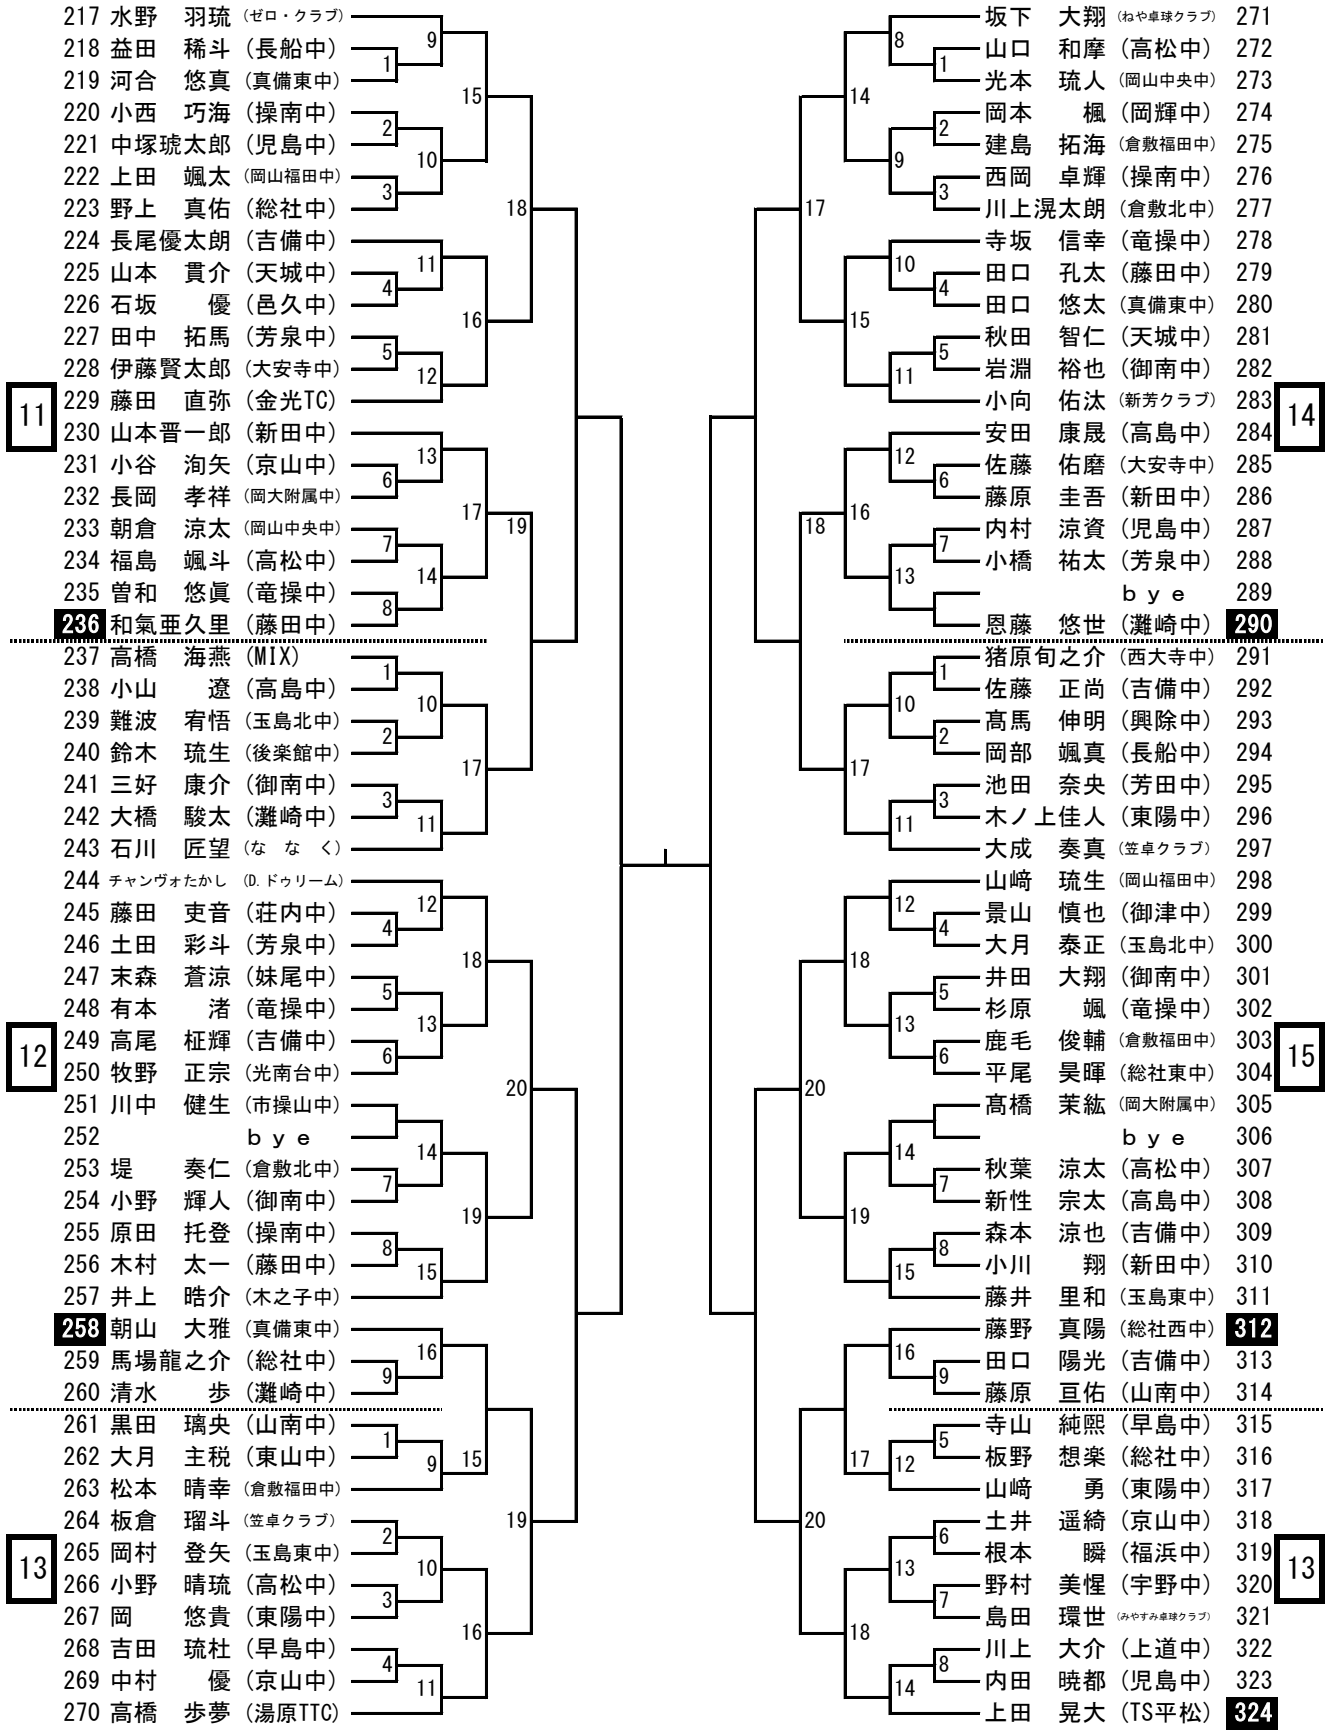

コート割りについて

男子1年生の部	43コート～58コート (サブアリーナ)
男子2年生以下の部	1コート～20コート (メインアリーナ)
女子1年生の部	33コート～42コート (メインアリーナ)
女子2年生以下の部	21コート～32コート (メインアリーナ)

※ プログラムで自分のコートを確認してください。

進行について ※ 朝の練習は行いません

- 1 名前横の番号に色がついている選手が、各コートの初戦の審判です。
- 2 2試合目からは、敗者審判とします。
- 3 勝った選手は、コートに備えてあるトーナメント表と使用したボール持って進行席に報告に来てください。
- 4 対戦の連絡放送は、競技の妨げになるため、基本的にはしません。選手のみなさんは、プログラムをよく見て、自分の試合の1試合前までには、コートの後ろへ待機しておいてください。
- 5 進行状況によっては、コートを変更することもあります。その場合は、放送によって指示しますので、よく注意をしておいてください。
- 6 中学1年生男子の部は進行係より放送の呼び出しをすることがあります。
- 7 昼食時間は特に設けませんので、各自密にならないように喫食してください。

会場使用について

- 1 公共施設の利用マナーを守ってください。
- 2 ゴミは各自で持ち帰るようにしてください。
- 3 貴重品は、各自で管理をしてください。

中学2年生以下男子シングルス (1)

中学2年生以下男子シングルス (2)

中学2年生以下男子シングルス (3)

中学2年生以下男子シングルス (4)

中学2年生以下女子シングルス (1)

中学1年生男子シングルス（1）

中学1年生男子シングルス（2）

中学1年生男子シングルス（4）

中学1年生女子シングルス (1)

中学1年生女子シングルス (2)

栄光のあと

	中学男子	中学女子
第1回	池田 芳文 (新庄中)	遠藤 光恵 (就実中)
第2回	藤原 弘治 (光南台中)	佐々木万里子 (山陽女子中)
第3回	道広 直行 (玉島西中)	名和由紀子 (名和クラブ)
第4回	石山 裕晃 (芳田中)	渡辺 容子 (山陽女子中)
第5回	葛原 孝志 (津山西中)	坂田美由紀 (山陽女子中)
第6回	新宮 政英 (倉敷福田中)	高草 由紀 (山陽女子中)
第7回	石山 義浩 (岡山親卓会)	高草 由紀 (山陽女子中)
第8回	石山 義浩 (岡山親卓会)	藤原与志子 (山陽女子中)
第9回	大森 隆弘 (大森クラブ)	湯浅 智子 (山陽女子中)
第10回	大森 隆弘 (大森クラブ)	中村有紀子 (就実中)
第11回	湯浅 裕之 (タック)	石橋 典子 (山陽女子中)
第12回	湯浅 裕之 (タック)	田中 康子 (就実中)
第13回	門野 明次 (芳田中)	難波ひとみ (山陽女子中)
第14回	羽賀慎一郎 (安井クラブ)	井口 恵里 (就実中)
第15回	工藤 拓也 (大森クラブ)	井口 恵里 (就実中)
第16回	白神 俊佑 (フジ屋クラブ)	東野 茜 (山陽女子中)
第17回	坂本 直也 (フジ屋クラブ)	大畑 初美 (就実中)
第18回	横山 友一 (倉敷卓友会)	岡本真由子 (就実中)
第19回	横山 友一 (倉敷卓友会)	郡山 亜美 (山陽女子中)
第20回	浅沼 慎也 (大森クラブ)	宇土 弘恵 (就実中)
第21回	粕井 謙 (フジ屋クラブ)	須磨 睦 (就実中)
第22回	西森 大輔 (大森クラブ)	田代 早紀 (山陽女子中)
第23回	田淵 拓也 (フジ屋クラブ)	藪原 佳代 (就実中)
第24回	川上 惇司 (やつなみクラブ)	定國 莉衣 (就実中)
第25回	寺坂 大輝 (T.Cマルカワ)	遠部 倫子 (新芳クラブ)