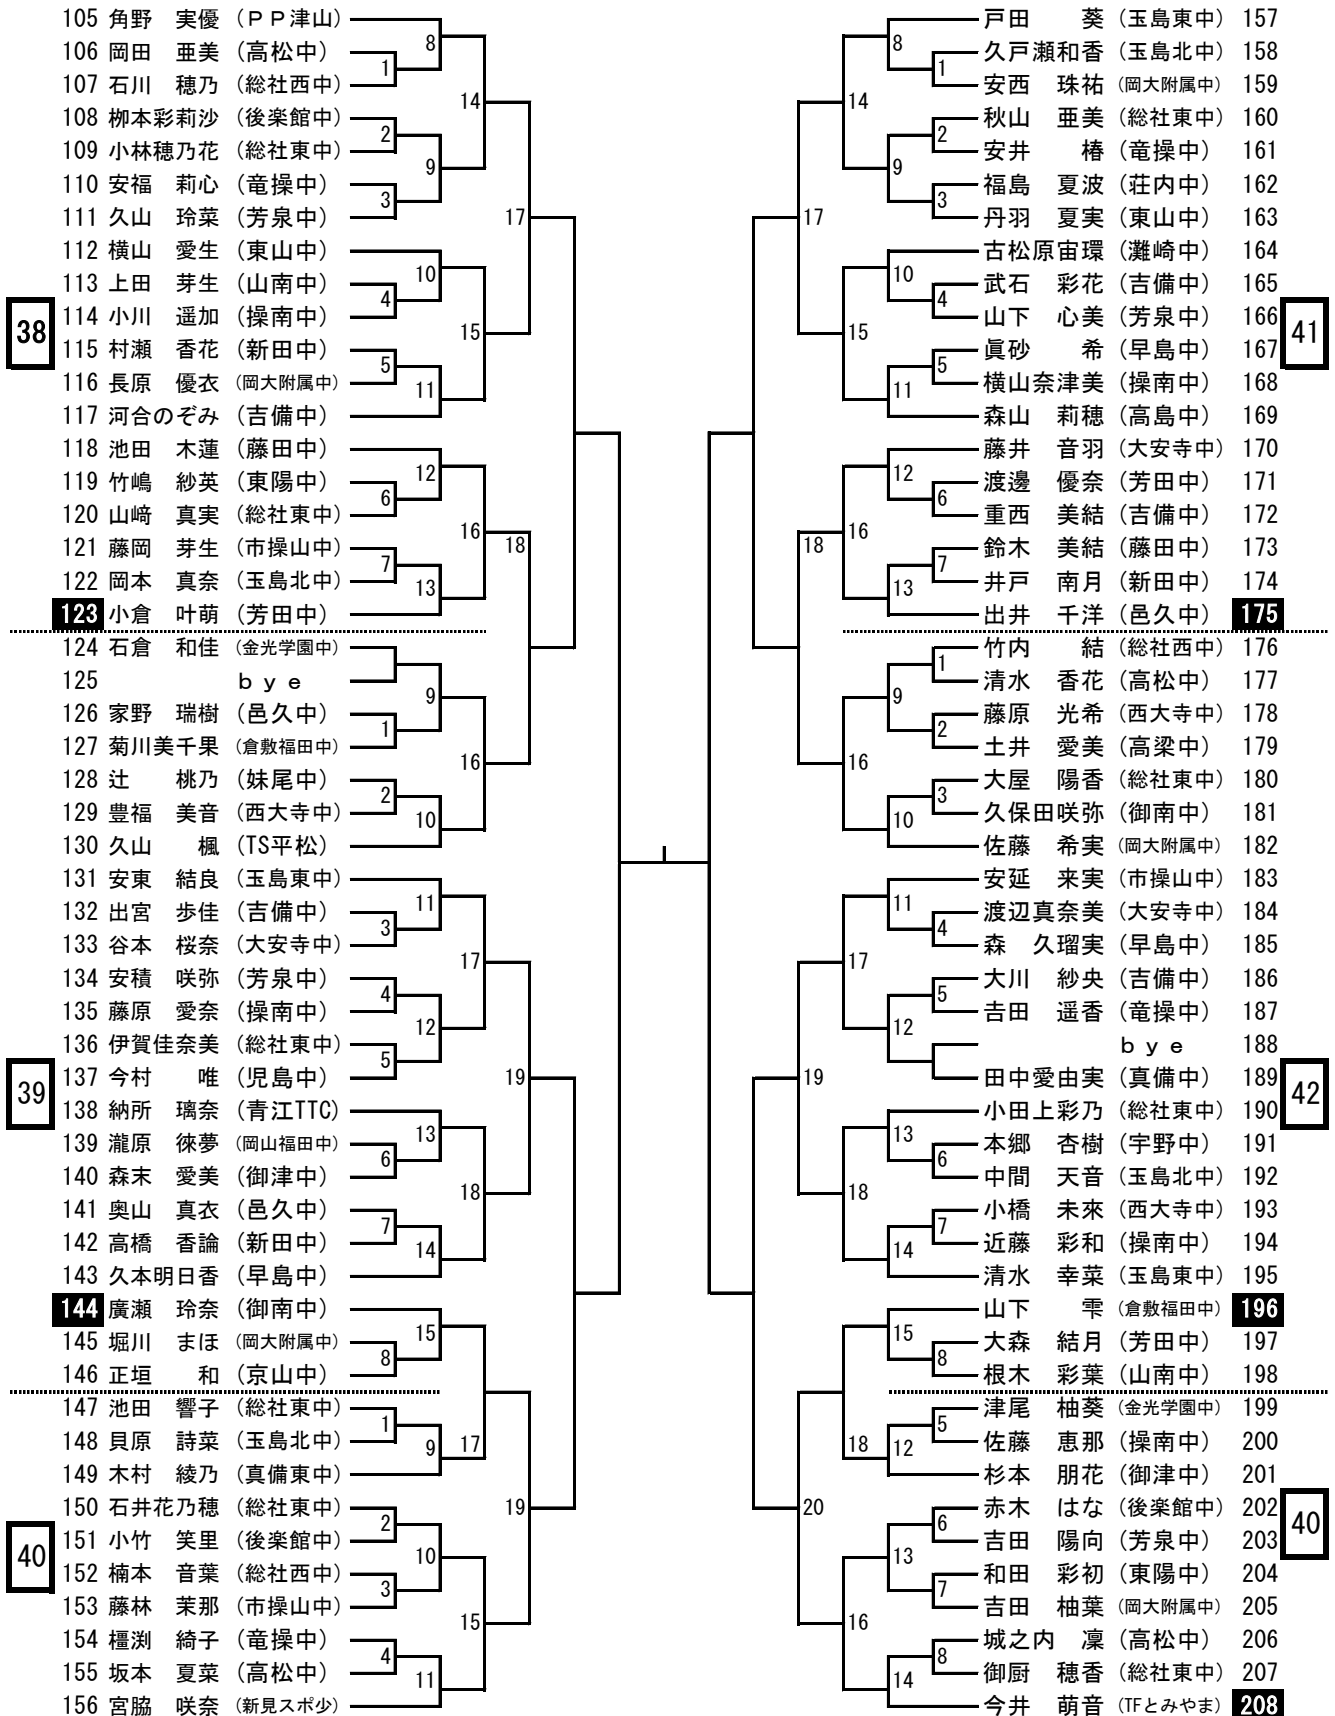

コート割りについて

男子1年生の部	43コート～58コート (サブアリーナ)
男子2年生以下の部	1コート～20コート (メインアリーナ)
女子1年生の部	33コート～42コート (メインアリーナ)
女子2年生以下の部	21コート～32コート (メインアリーナ)

※ プログラムで自分のコートを確認してください。

進行について ※ 朝の練習は行いません

- 1 名前横の番号に色がついている選手が、各コートの初戦の審判です。
- 2 2試合目からは、敗者審判とします。
- 3 勝った選手は、コートに備えてあるトーナメント表と使用したボール持って進行席に報告に来てください。
- 4 対戦の連絡放送は、競技の妨げになるため、基本的にはしません。選手のみなさんは、プログラムをよく見て、自分の試合の1試合前までには、コートの後ろへ待機しておいてください。
- 5 進行状況によっては、コートを変更することもあります。その場合は、放送によって指示しますので、よく注意をしておいてください。
- 6 中学1年生男子の部は進行係より放送の呼び出しをすることがあります。
- 7 昼食時間は特に設けませんので、各自密にならないように喫食してください。

中学1年生男子シングルス（2）

中学1年生男子シングルス（4）

中学1年生女子シングルス (1)

中学1年生女子シングルス (2)

栄光のあと

	中学男子	中学女子
第1回	池田 芳文 (新庄中)	遠藤 光恵 (就実中)
第2回	藤原 弘治 (光南台中)	佐々木万里子 (山陽女子中)
第3回	道広 直行 (玉島西中)	名和由紀子 (名和クラブ)
第4回	石山 裕晃 (芳田中)	渡辺 容子 (山陽女子中)
第5回	葛原 孝志 (津山西中)	坂田美由紀 (山陽女子中)
第6回	新宮 政英 (倉敷福田中)	高草 由紀 (山陽女子中)
第7回	石山 義浩 (岡山親卓会)	高草 由紀 (山陽女子中)
第8回	石山 義浩 (岡山親卓会)	藤原与志子 (山陽女子中)
第9回	大森 隆弘 (大森クラブ)	湯浅 智子 (山陽女子中)
第10回	大森 隆弘 (大森クラブ)	中村有紀子 (就実中)
第11回	湯浅 裕之 (タック)	石橋 典子 (山陽女子中)
第12回	湯浅 裕之 (タック)	田中 康子 (就実中)
第13回	門野 明次 (芳田中)	難波ひとみ (山陽女子中)
第14回	羽賀慎一郎 (安井クラブ)	井口 恵里 (就実中)
第15回	工藤 拓也 (大森クラブ)	井口 恵里 (就実中)
第16回	白神 俊佑 (フジ屋クラブ)	東野 茜 (山陽女子中)
第17回	坂本 直也 (フジ屋クラブ)	大畑 初美 (就実中)
第18回	横山 友一 (倉敷卓友会)	岡本真由子 (就実中)
第19回	横山 友一 (倉敷卓友会)	郡山 亜美 (山陽女子中)
第20回	浅沼 慎也 (大森クラブ)	宇土 弘恵 (就実中)
第21回	粕井 謙 (フジ屋クラブ)	須磨 睦 (就実中)
第22回	西森 大輔 (大森クラブ)	田代 早紀 (山陽女子中)
第23回	田淵 拓也 (フジ屋クラブ)	藪原 佳代 (就実中)
第24回	川上 惇司 (やつなみクラブ)	定國 莉衣 (就実中)
第25回	寺坂 大輝 (T.Cマルカワ)	遠部 倫子 (新芳クラブ)