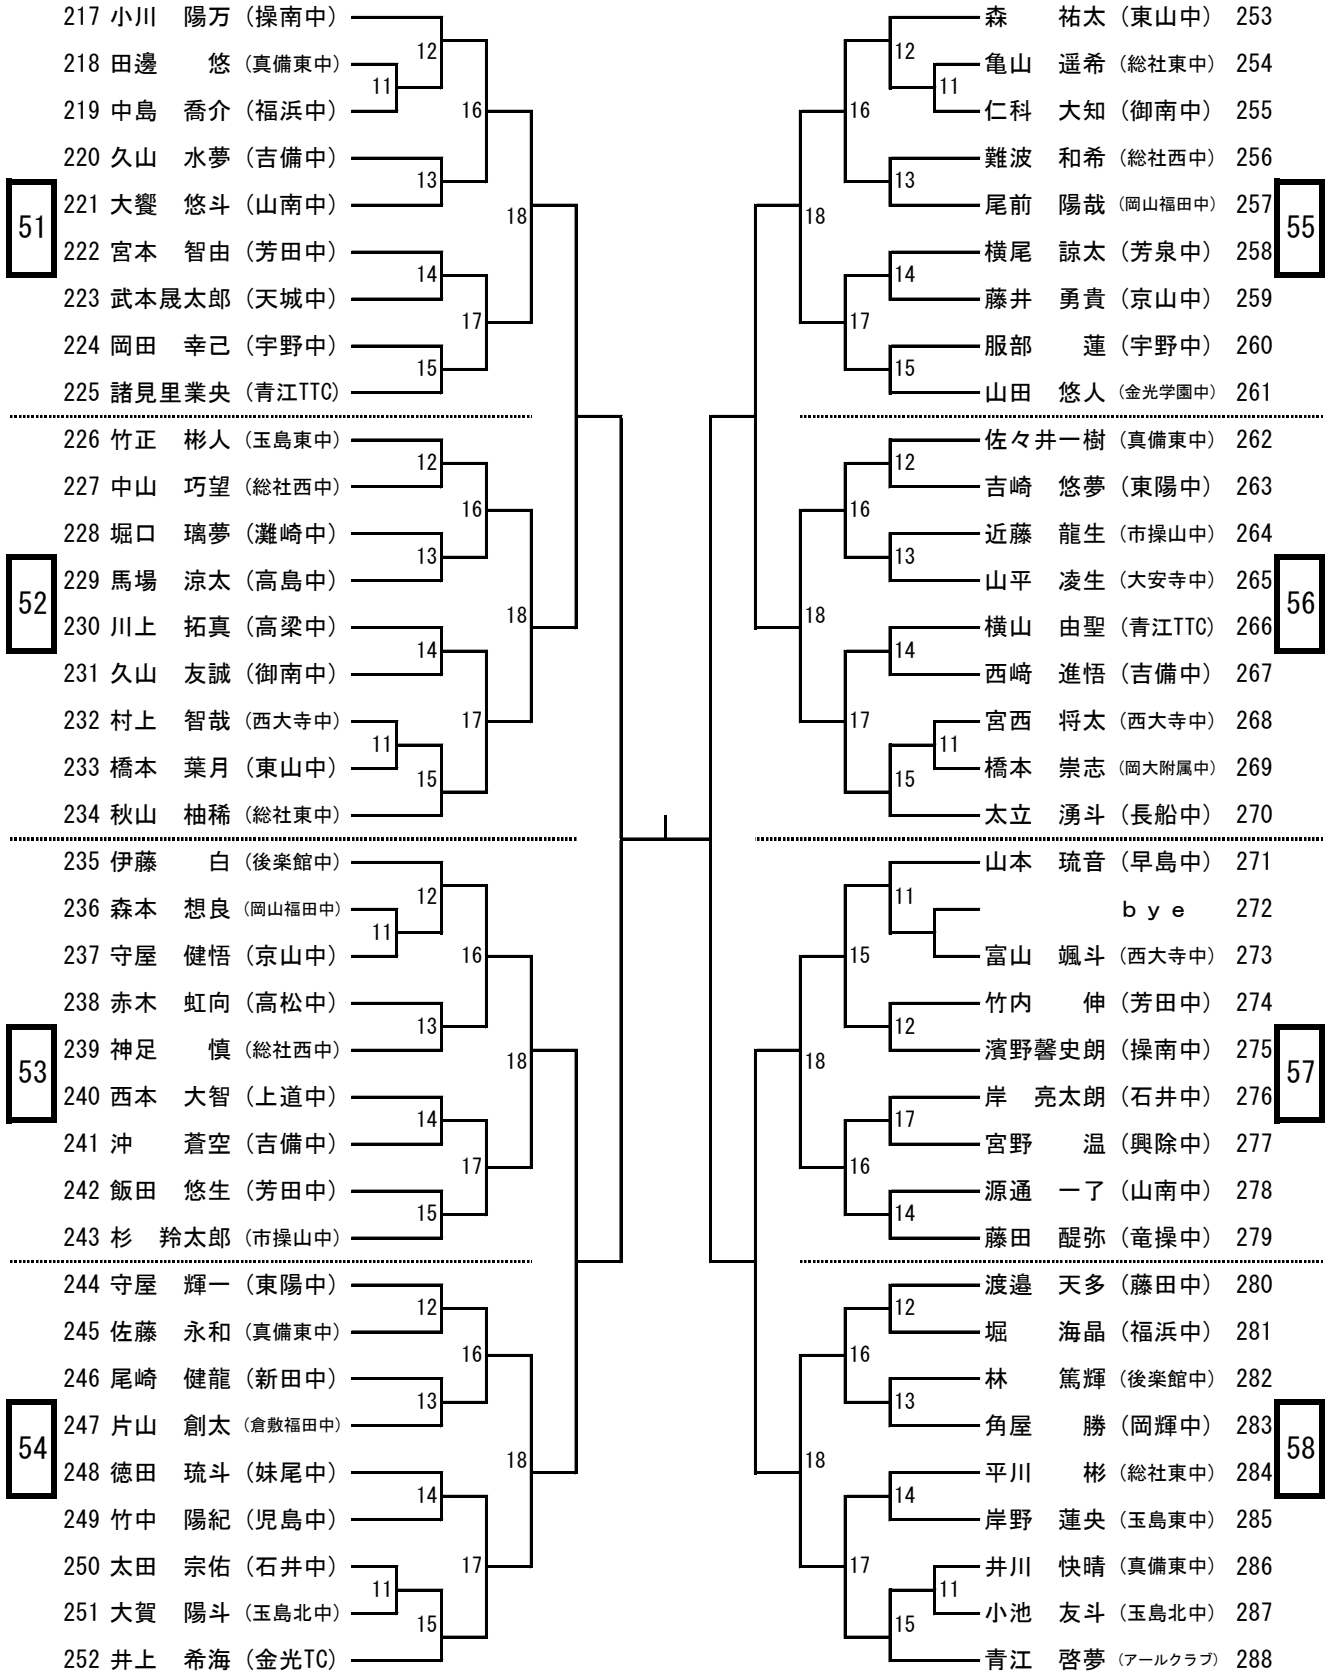

第39回

山陽新聞社杯争奪卓球選手権大会

《中学生の部》

期日 令和3年 12月 18日

会場 岡山市総合文化体育館

主催 山陽新聞社
岡山県卓球協会

開会式

- 1 開会宣言
- 2 開会の挨拶
- 3 優勝杯返還
前年度優勝 男子 福島 太生 (倉田クラブ)
女子 坂本侑碧菜 (TS平松)
- 4 競技上の注意
- 5 進行について
- 6 卓球協会より

コート割りについて

男子1年生の部	43コート～58コート (サブアリーナ)
男子2年生以下の部	1コート～20コート (メインアリーナ)
女子1年生の部	33コート～42コート (メインアリーナ)
女子2年生以下の部	21コート～32コート (メインアリーナ)

※ プログラムで自分のコートを確認してください。

進行について ※ 朝の練習は行いません

- 1 名前横の番号に色がついている選手が、各コートの初戦の審判です。
- 2 2試合目からは、敗者審判とします。
- 3 勝った選手は、コートに備えてあるトーナメント表と使用したボール持って進行席に報告に来てください。
- 4 対戦の連絡放送は、競技の妨げになるため、基本的にはしません。選手のみなさんは、プログラムをよく見て、自分の試合の1試合前までには、コートの後ろへ待機しておいてください。
- 5 進行状況によっては、コートを変更することもあります。その場合は、放送によって指示しますので、よく注意をしておいてください。
- 6 中学1年生男子の部は進行係より放送の呼び出しをすることがあります。
- 7 昼食時間は特に設けませんので、各自密にならないように喫食してください。

会場使用について

- 1 公共施設の利用マナーを守ってください。
- 2 ゴミは各自で持ち帰るようにしてください。
- 3 貴重品は、各自で管理をしてください。

中学2年生以下男子シングルス (1)

中学2年生以下男子シングルス (2)

中学2年生以下男子シングルス (3)

中学2年生以下男子シングルス (4)

中学2年生以下女子シングルス (1)

中学1年生男子シングルス（1）

中学1年生男子シングルス（2）

中学1年生男子シングルス（4）

中学1年生女子シングルス (1)

中学1年生女子シングルス (2)

栄光のあと

	中学男子	中学女子
第1回	池田 芳文 (新庄中)	遠藤 光恵 (就実中)
第2回	藤原 弘治 (光南台中)	佐々木万里子 (山陽女子中)
第3回	道広 直行 (玉島西中)	名和由紀子 (名和クラブ)
第4回	石山 裕晃 (芳田中)	渡辺 容子 (山陽女子中)
第5回	葛原 孝志 (津山西中)	坂田美由紀 (山陽女子中)
第6回	新宮 政英 (倉敷福田中)	高草 由紀 (山陽女子中)
第7回	石山 義浩 (岡山親卓会)	高草 由紀 (山陽女子中)
第8回	石山 義浩 (岡山親卓会)	藤原与志子 (山陽女子中)
第9回	大森 隆弘 (大森クラブ)	湯浅 智子 (山陽女子中)
第10回	大森 隆弘 (大森クラブ)	中村有紀子 (就実中)
第11回	湯浅 裕之 (タック)	石橋 典子 (山陽女子中)
第12回	湯浅 裕之 (タック)	田中 康子 (就実中)
第13回	門野 明次 (芳田中)	難波ひとみ (山陽女子中)
第14回	羽賀慎一郎 (安井クラブ)	井口 恵里 (就実中)
第15回	工藤 拓也 (大森クラブ)	井口 恵里 (就実中)
第16回	白神 俊佑 (フジ屋クラブ)	東野 茜 (山陽女子中)
第17回	坂本 直也 (フジ屋クラブ)	大畑 初美 (就実中)
第18回	横山 友一 (倉敷卓友会)	岡本真由子 (就実中)
第19回	横山 友一 (倉敷卓友会)	郡山 亜美 (山陽女子中)
第20回	浅沼 慎也 (大森クラブ)	宇土 弘恵 (就実中)
第21回	粕井 謙 (フジ屋クラブ)	須磨 睦 (就実中)
第22回	西森 大輔 (大森クラブ)	田代 早紀 (山陽女子中)
第23回	田淵 拓也 (フジ屋クラブ)	藪原 佳代 (就実中)
第24回	川上 惇司 (やつなみクラブ)	定國 莉衣 (就実中)
第25回	寺坂 大輝 (T.Cマルカワ)	遠部 倫子 (新芳クラブ)