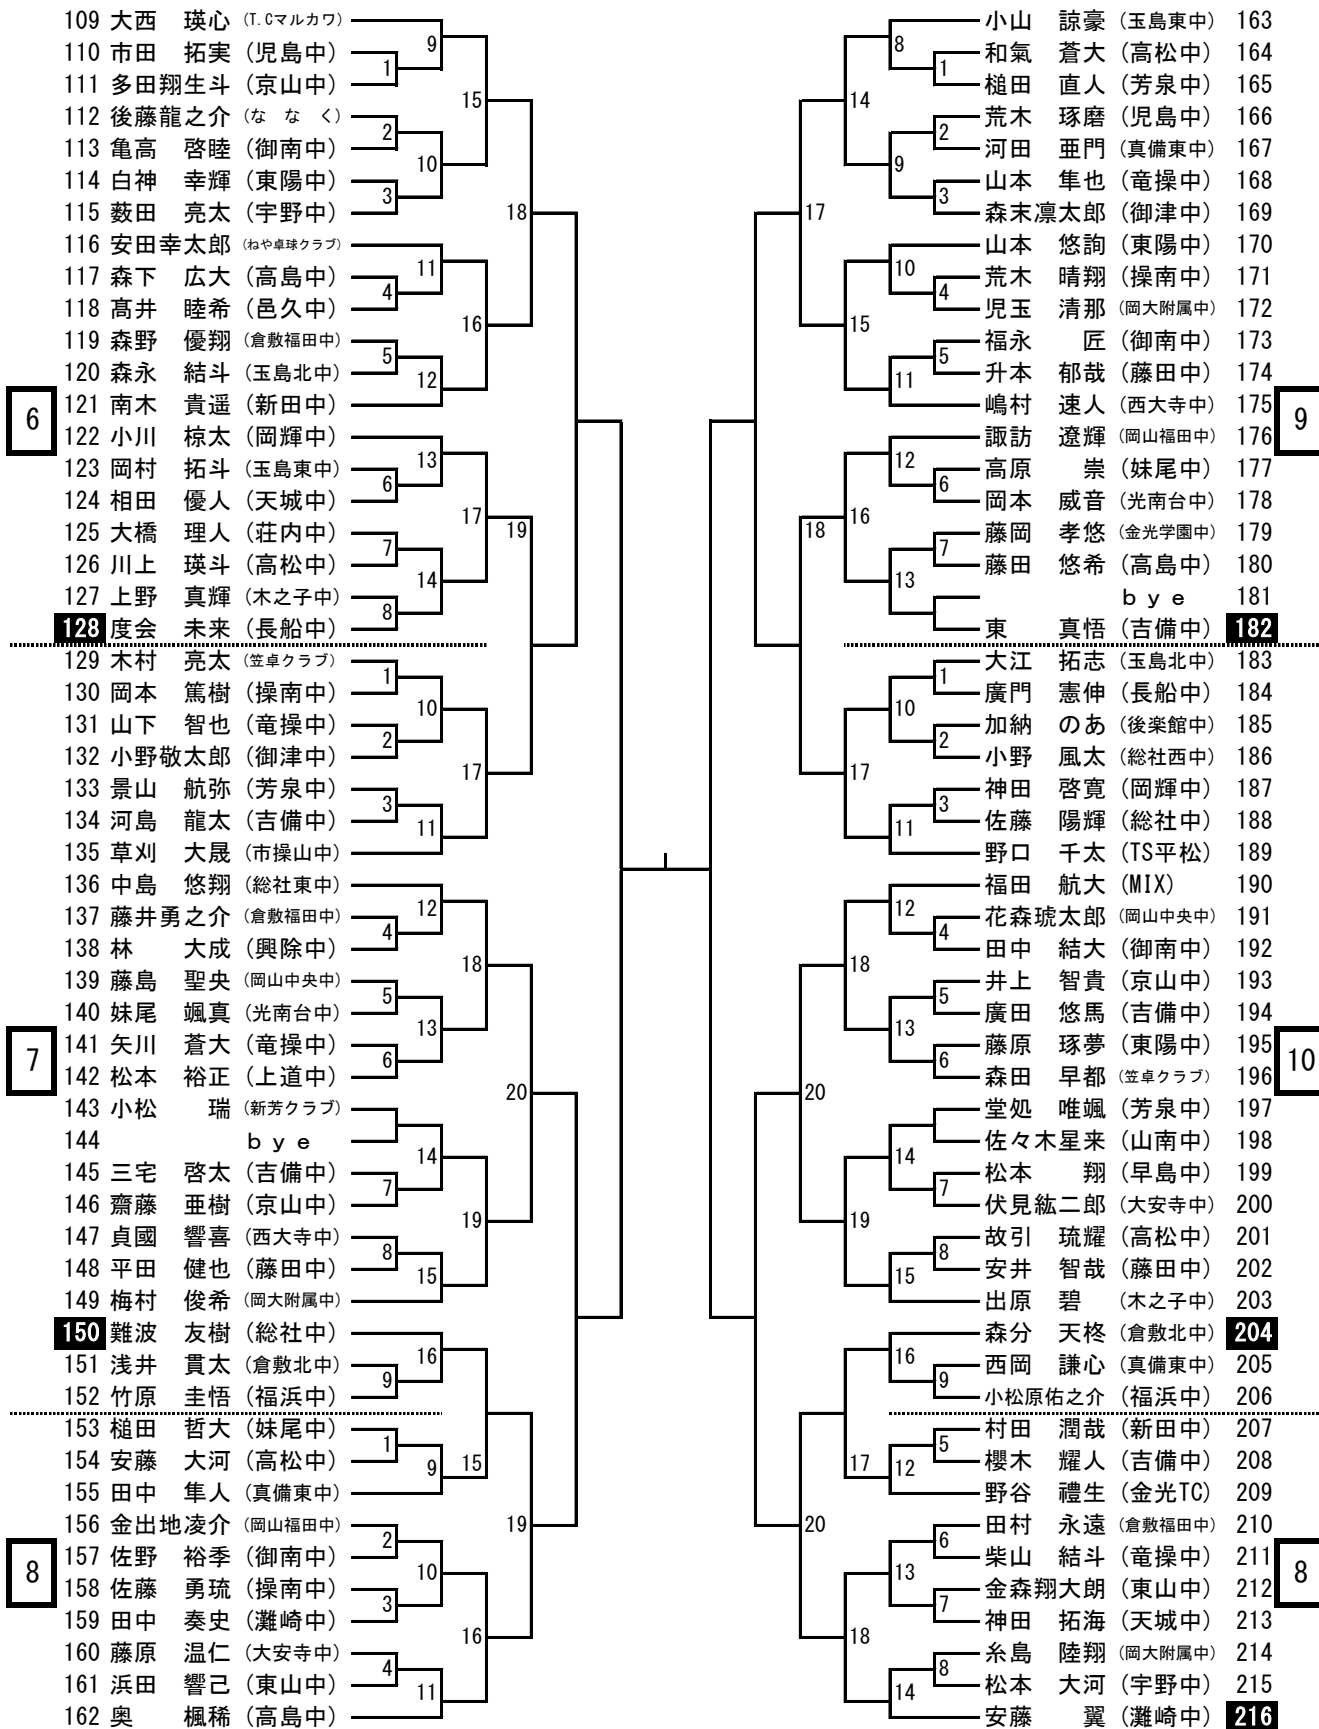

中学2年生以下男子シングルス (2)