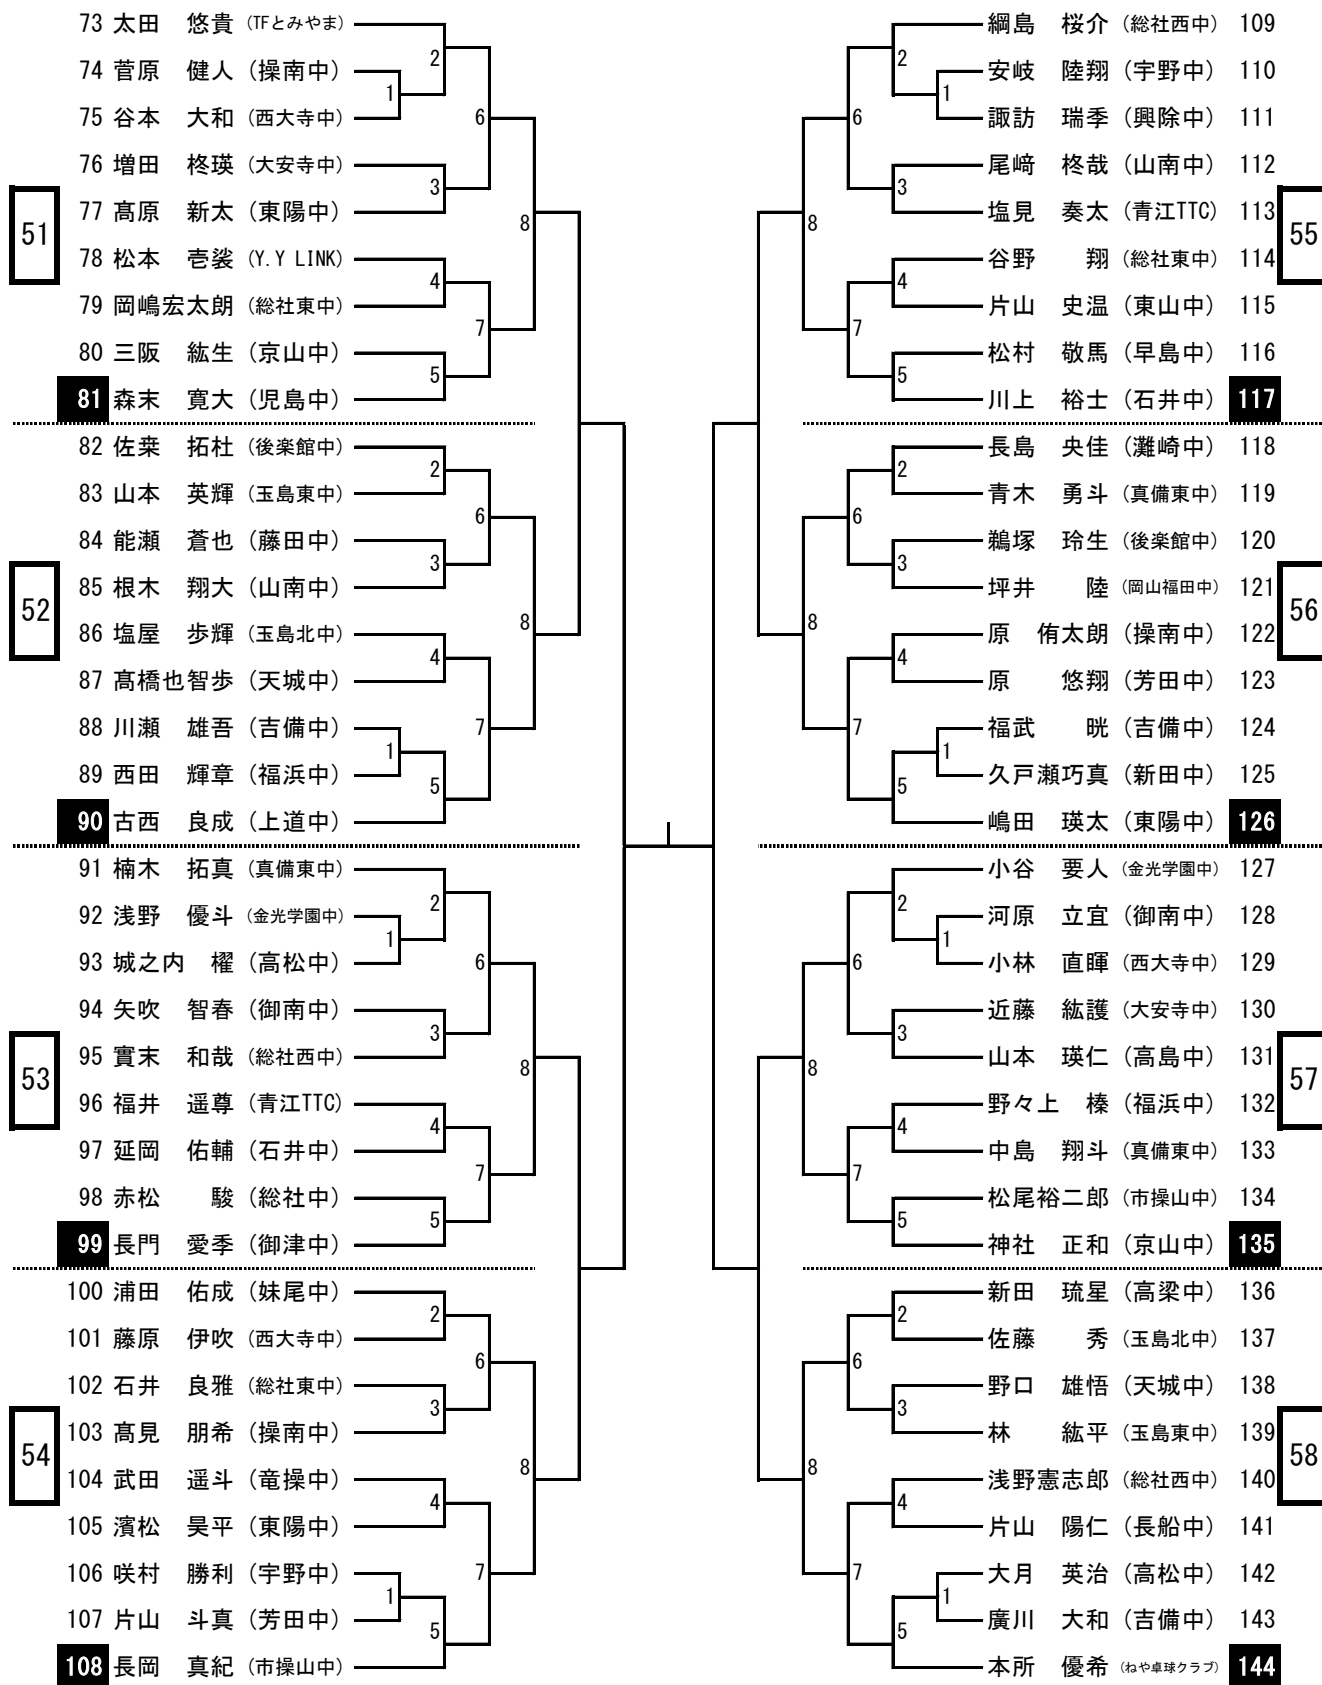

コート割りについて

男子1年生の部	43コート～58コート (サブアリーナ)
男子2年生以下の部	1コート～20コート (メインアリーナ)
女子1年生の部	33コート～42コート (メインアリーナ)
女子2年生以下の部	21コート～32コート (メインアリーナ)

※ プログラムで自分のコートを確認してください。

進行について ※ 朝の練習は行いません

- 1 名前横の番号に色がついている選手が、各コートの初戦の審判です。
- 2 2試合目からは、敗者審判とします。
- 3 勝った選手は、コートに備えてあるトーナメント表と使用したボール持って進行席に報告に来てください。
- 4 対戦の連絡放送は、競技の妨げになるため、基本的にはしません。選手のみなさんは、プログラムをよく見て、自分の試合の1試合前までには、コートの後ろへ待機しておいてください。
- 5 進行状況によっては、コートを変更することもあります。その場合は、放送によって指示しますので、よく注意をしておいてください。
- 6 中学1年生男子の部は進行係より放送の呼び出しをすることがあります。
- 7 昼食時間は特に設けませんので、各自密にならないように喫食してください。

会場使用について

- 1 公共施設の利用マナーを守ってください。
- 2 ゴミは各自で持ち帰るようにしてください。
- 3 貴重品は、各自で管理をしてください。

中学2年生以下男子シングルス (1)

中学2年生以下男子シングルス (2)

中学2年生以下男子シングルス (3)

中学2年生以下男子シングルス (4)

中学2年生以下女子シングルス (1)

中学1年生男子シングルス（1）

中学1年生男子シングルス（2）

中学1年生男子シングルス（4）

中学1年生女子シングルス (1)

中学1年生女子シングルス (2)

栄光のあと

	中学男子	中学女子
第1回	池田 芳文 (新庄中)	遠藤 光恵 (就実中)
第2回	藤原 弘治 (光南台中)	佐々木万里子 (山陽女子中)
第3回	道広 直行 (玉島西中)	名和由紀子 (名和クラブ)
第4回	石山 裕晃 (芳田中)	渡辺 容子 (山陽女子中)
第5回	葛原 孝志 (津山西中)	坂田美由紀 (山陽女子中)
第6回	新宮 政英 (倉敷福田中)	高草 由紀 (山陽女子中)
第7回	石山 義浩 (岡山親卓会)	高草 由紀 (山陽女子中)
第8回	石山 義浩 (岡山親卓会)	藤原与志子 (山陽女子中)
第9回	大森 隆弘 (大森クラブ)	湯浅 智子 (山陽女子中)
第10回	大森 隆弘 (大森クラブ)	中村有紀子 (就実中)
第11回	湯浅 裕之 (タック)	石橋 典子 (山陽女子中)
第12回	湯浅 裕之 (タック)	田中 康子 (就実中)
第13回	門野 明次 (芳田中)	難波ひとみ (山陽女子中)
第14回	羽賀慎一郎 (安井クラブ)	井口 恵里 (就実中)
第15回	工藤 拓也 (大森クラブ)	井口 恵里 (就実中)
第16回	白神 俊佑 (フジ屋クラブ)	東野 茜 (山陽女子中)
第17回	坂本 直也 (フジ屋クラブ)	大畑 初美 (就実中)
第18回	横山 友一 (倉敷卓友会)	岡本真由子 (就実中)
第19回	横山 友一 (倉敷卓友会)	郡山 亜美 (山陽女子中)
第20回	浅沼 慎也 (大森クラブ)	宇土 弘恵 (就実中)
第21回	粕井 謙 (フジ屋クラブ)	須磨 睦 (就実中)
第22回	西森 大輔 (大森クラブ)	田代 早紀 (山陽女子中)
第23回	田淵 拓也 (フジ屋クラブ)	藪原 佳代 (就実中)
第24回	川上 惇司 (やつなみクラブ)	定國 莉衣 (就実中)
第25回	寺坂 大輝 (T.Cマルカワ)	遠部 倫子 (新芳クラブ)