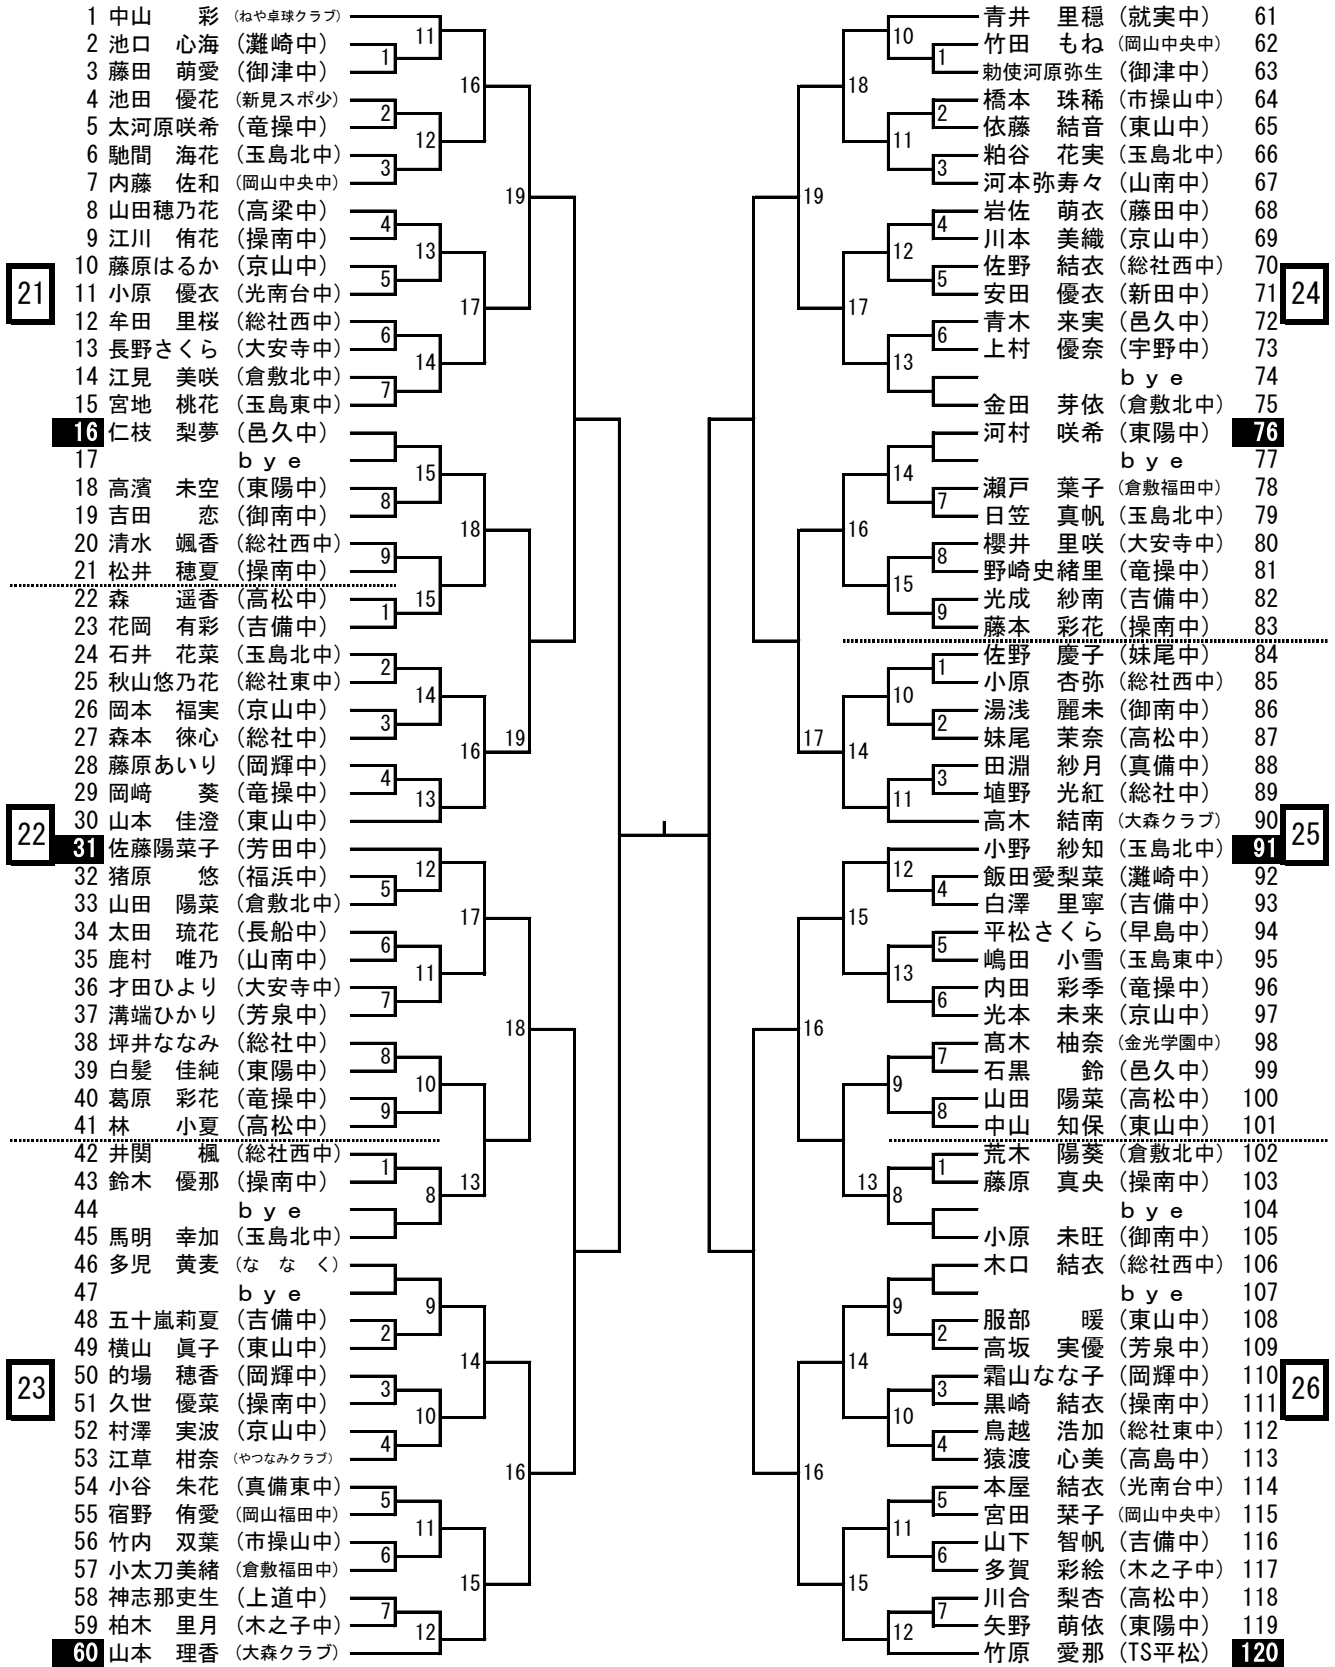

第39回

山陽新聞社杯争奪卓球選手権大会

《中学生の部》

期日 令和3年 12月 18日

会場 岡山市総合文化体育館

主催 山陽新聞社
岡山県卓球協会

開会式

- 1 開会宣言
- 2 開会の挨拶
- 3 優勝杯返還
前年度優勝 男子 福島 太生 (倉田クラブ)
女子 坂本侑碧菜 (TS平松)
- 4 競技上の注意
- 5 進行について
- 6 卓球協会より

コート割りについて

男子1年生の部	43コート～58コート (サブアリーナ)
男子2年生以下の部	1コート～20コート (メインアリーナ)
女子1年生の部	33コート～42コート (メインアリーナ)
女子2年生以下の部	21コート～32コート (メインアリーナ)

※ プログラムで自分のコートを確認してください。

進行について ※ 朝の練習は行いません

- 1 名前横の番号に色がついている選手が、各コートの初戦の審判です。
- 2 2試合目からは、敗者審判とします。
- 3 勝った選手は、コートに備えてあるトーナメント表と使用したボール持って進行席に報告に来てください。
- 4 対戦の連絡放送は、競技の妨げになるため、基本的にはしません。選手のみなさんは、プログラムをよく見て、自分の試合の1試合前までには、コートの後ろへ待機しておいてください。
- 5 進行状況によっては、コートを変更することもあります。その場合は、放送によって指示しますので、よく注意をしておいてください。
- 6 中学1年生男子の部は進行係より放送の呼び出しをすることがあります。
- 7 昼食時間は特に設けませんので、各自密にならないように喫食してください。

会場使用について

- 1 公共施設の利用マナーを守ってください。
- 2 ゴミは各自で持ち帰るようにしてください。
- 3 貴重品は、各自で管理をしてください。

中学2年生以下男子シングルス (1)

中学2年生以下男子シングルス (2)

中学2年生以下男子シングルス (3)

中学2年生以下男子シングルス (4)

中学2年生以下女子シングルス (1)

中学1年生男子シングルス（1）

中学1年生男子シングルス（2）

中学1年生男子シングルス（4）

中学1年生女子シングルス (1)

中学1年生女子シングルス (2)

栄光のあと

	中学男子	中学女子
第1回	池田 芳文 (新庄中)	遠藤 光恵 (就実中)
第2回	藤原 弘治 (光南台中)	佐々木万里子 (山陽女子中)
第3回	道広 直行 (玉島西中)	名和由紀子 (名和クラブ)
第4回	石山 裕晃 (芳田中)	渡辺 容子 (山陽女子中)
第5回	葛原 孝志 (津山西中)	坂田美由紀 (山陽女子中)
第6回	新宮 政英 (倉敷福田中)	高草 由紀 (山陽女子中)
第7回	石山 義浩 (岡山親卓会)	高草 由紀 (山陽女子中)
第8回	石山 義浩 (岡山親卓会)	藤原与志子 (山陽女子中)
第9回	大森 隆弘 (大森クラブ)	湯浅 智子 (山陽女子中)
第10回	大森 隆弘 (大森クラブ)	中村有紀子 (就実中)
第11回	湯浅 裕之 (タック)	石橋 典子 (山陽女子中)
第12回	湯浅 裕之 (タック)	田中 康子 (就実中)
第13回	門野 明次 (芳田中)	難波ひとみ (山陽女子中)
第14回	羽賀慎一郎 (安井クラブ)	井口 恵里 (就実中)
第15回	工藤 拓也 (大森クラブ)	井口 恵里 (就実中)
第16回	白神 俊佑 (フジ屋クラブ)	東野 茜 (山陽女子中)
第17回	坂本 直也 (フジ屋クラブ)	大畑 初美 (就実中)
第18回	横山 友一 (倉敷卓友会)	岡本真由子 (就実中)
第19回	横山 友一 (倉敷卓友会)	郡山 亜美 (山陽女子中)
第20回	浅沼 慎也 (大森クラブ)	宇土 弘恵 (就実中)
第21回	粕井 謙 (フジ屋クラブ)	須磨 睦 (就実中)
第22回	西森 大輔 (大森クラブ)	田代 早紀 (山陽女子中)
第23回	田淵 拓也 (フジ屋クラブ)	藪原 佳代 (就実中)
第24回	川上 惇司 (やつなみクラブ)	定國 莉衣 (就実中)
第25回	寺坂 大輝 (T.Cマルカワ)	遠部 倫子 (新芳クラブ)