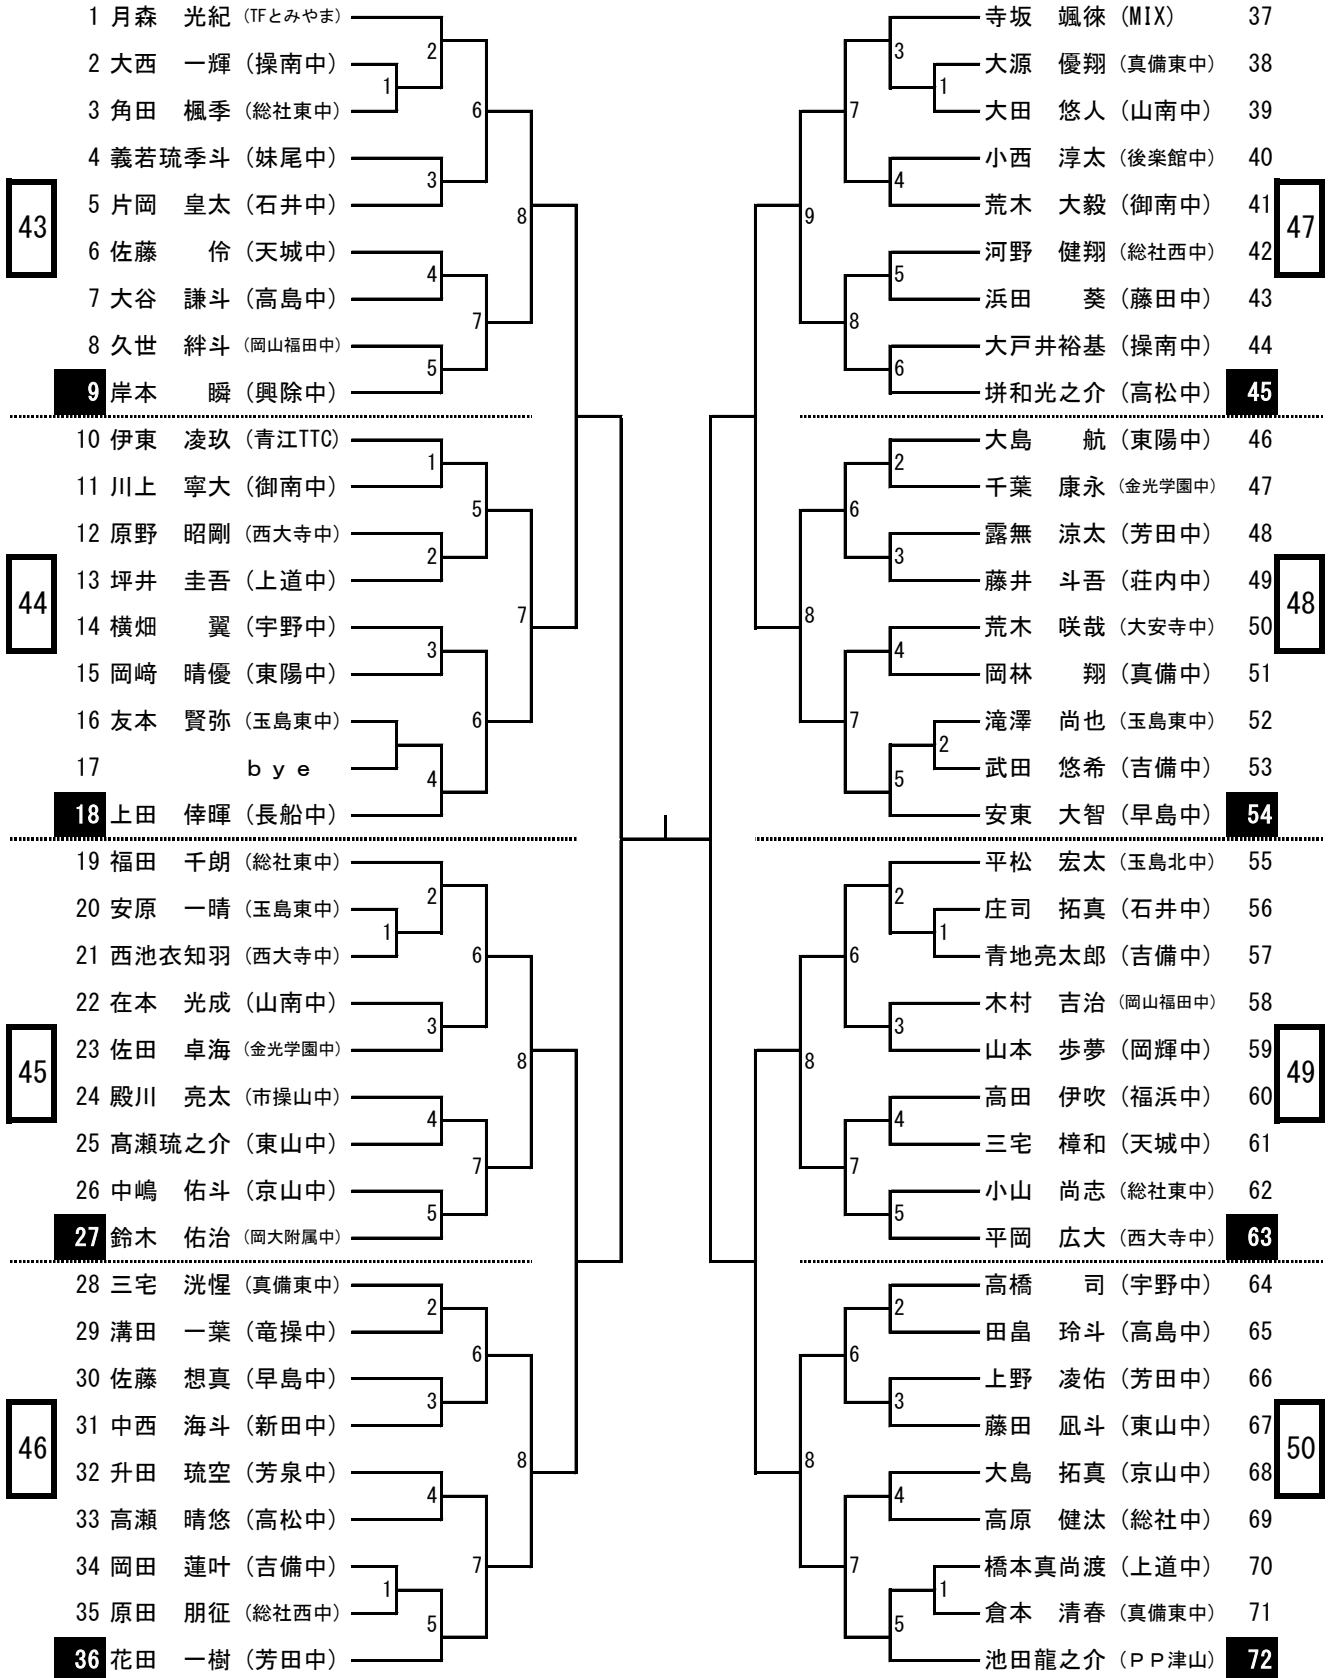

第39回

山陽新聞社杯争奪卓球選手権大会

《中学生の部》

期日 令和3年 12月 18日

会場 岡山市総合文化体育館

主催 山陽新聞社
岡山県卓球協会

開会式

- 1 開会宣言
- 2 開会の挨拶
- 3 優勝杯返還
前年度優勝 男子 福島 太生 (倉田クラブ)
女子 坂本侑碧菜 (TS平松)
- 4 競技上の注意
- 5 進行について
- 6 卓球協会より

コート割りについて

男子1年生の部	43コート～58コート (サブアリーナ)
男子2年生以下の部	1コート～20コート (メインアリーナ)
女子1年生の部	33コート～42コート (メインアリーナ)
女子2年生以下の部	21コート～32コート (メインアリーナ)

※ プログラムで自分のコートを確認してください。

進行について ※ 朝の練習は行いません

- 1 名前横の番号に色がついている選手が、各コートの初戦の審判です。
- 2 2試合目からは、敗者審判とします。
- 3 勝った選手は、コートに備えてあるトーナメント表と使用したボール持って進行席に報告に来てください。
- 4 対戦の連絡放送は、競技の妨げになるため、基本的にはしません。選手のみなさんは、プログラムをよく見て、自分の試合の1試合前までには、コートの後ろへ待機しておいてください。
- 5 進行状況によっては、コートを変更することもあります。その場合は、放送によって指示しますので、よく注意をしておいてください。
- 6 中学1年生男子の部は進行係より放送の呼び出しをすることがあります。
- 7 昼食時間は特に設けませんので、各自密にならないように喫食してください。

会場使用について

- 1 公共施設の利用マナーを守ってください。
- 2 ゴミは各自で持ち帰るようにしてください。
- 3 貴重品は、各自で管理をしてください。

中学2年生以下男子シングルス (1)

中学2年生以下男子シングルス (2)

中学2年生以下男子シングルス (3)

中学2年生以下男子シングルス (4)

中学2年生以下女子シングルス (1)

中学1年生男子シングルス（1）

中学1年生男子シングルス（2）

中学1年生男子シングルス（4）

中学1年生女子シングルス (1)

中学1年生女子シングルス (2)

栄光のあと

	中学男子	中学女子
第1回	池田 芳文 (新庄中)	遠藤 光恵 (就実中)
第2回	藤原 弘治 (光南台中)	佐々木万里子 (山陽女子中)
第3回	道広 直行 (玉島西中)	名和由紀子 (名和クラブ)
第4回	石山 裕晃 (芳田中)	渡辺 容子 (山陽女子中)
第5回	葛原 孝志 (津山西中)	坂田美由紀 (山陽女子中)
第6回	新宮 政英 (倉敷福田中)	高草 由紀 (山陽女子中)
第7回	石山 義浩 (岡山親卓会)	高草 由紀 (山陽女子中)
第8回	石山 義浩 (岡山親卓会)	藤原与志子 (山陽女子中)
第9回	大森 隆弘 (大森クラブ)	湯浅 智子 (山陽女子中)
第10回	大森 隆弘 (大森クラブ)	中村有紀子 (就実中)
第11回	湯浅 裕之 (タック)	石橋 典子 (山陽女子中)
第12回	湯浅 裕之 (タック)	田中 康子 (就実中)
第13回	門野 明次 (芳田中)	難波ひとみ (山陽女子中)
第14回	羽賀慎一郎 (安井クラブ)	井口 恵里 (就実中)
第15回	工藤 拓也 (大森クラブ)	井口 恵里 (就実中)
第16回	白神 俊佑 (フジ屋クラブ)	東野 茜 (山陽女子中)
第17回	坂本 直也 (フジ屋クラブ)	大畑 初美 (就実中)
第18回	横山 友一 (倉敷卓友会)	岡本真由子 (就実中)
第19回	横山 友一 (倉敷卓友会)	郡山 亜美 (山陽女子中)
第20回	浅沼 慎也 (大森クラブ)	宇土 弘恵 (就実中)
第21回	粕井 謙 (フジ屋クラブ)	須磨 睦 (就実中)
第22回	西森 大輔 (大森クラブ)	田代 早紀 (山陽女子中)
第23回	田淵 拓也 (フジ屋クラブ)	藪原 佳代 (就実中)
第24回	川上 惇司 (やつなみクラブ)	定國 莉衣 (就実中)
第25回	寺坂 大輝 (T.Cマルカワ)	遠部 倫子 (新芳クラブ)