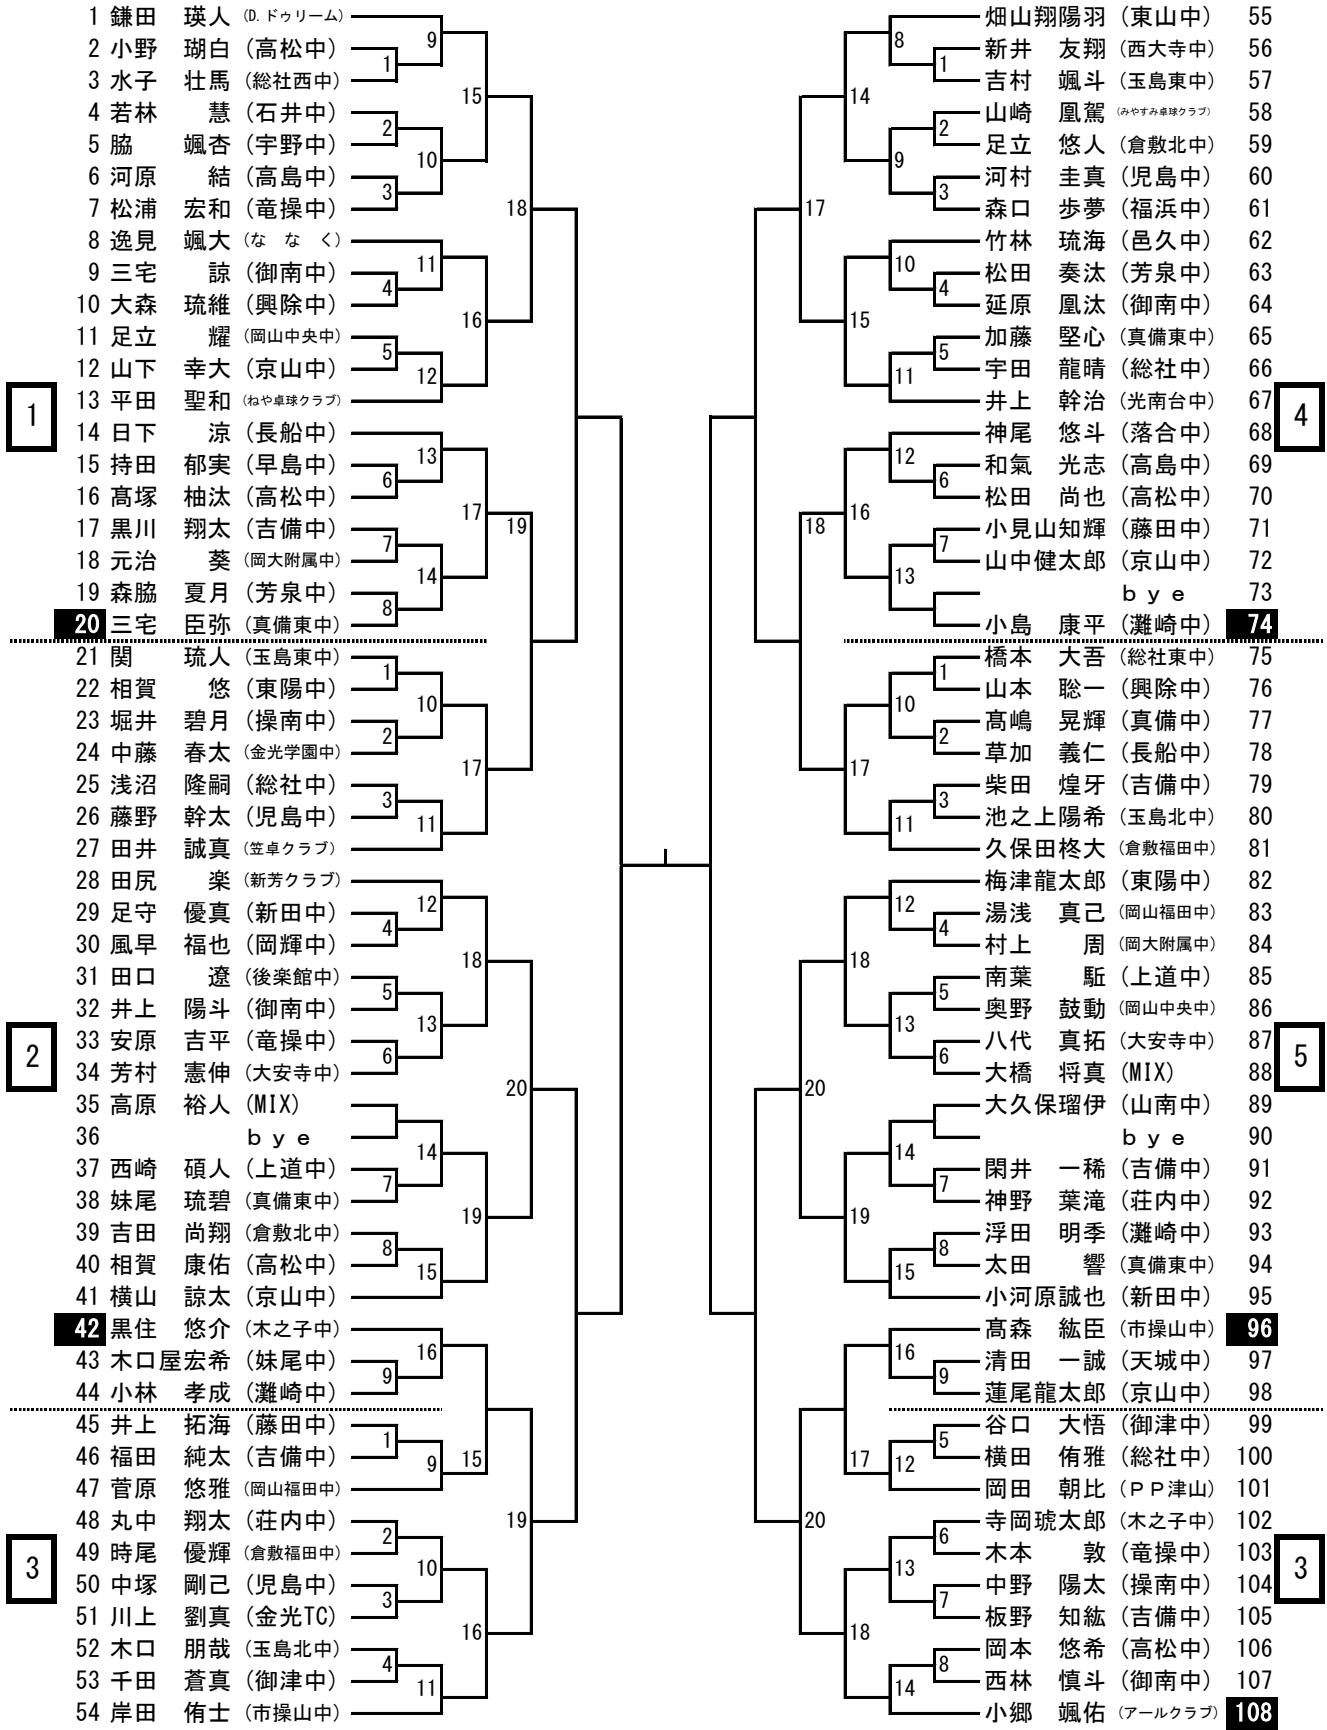

中学2年生以下男子シングルス (1)