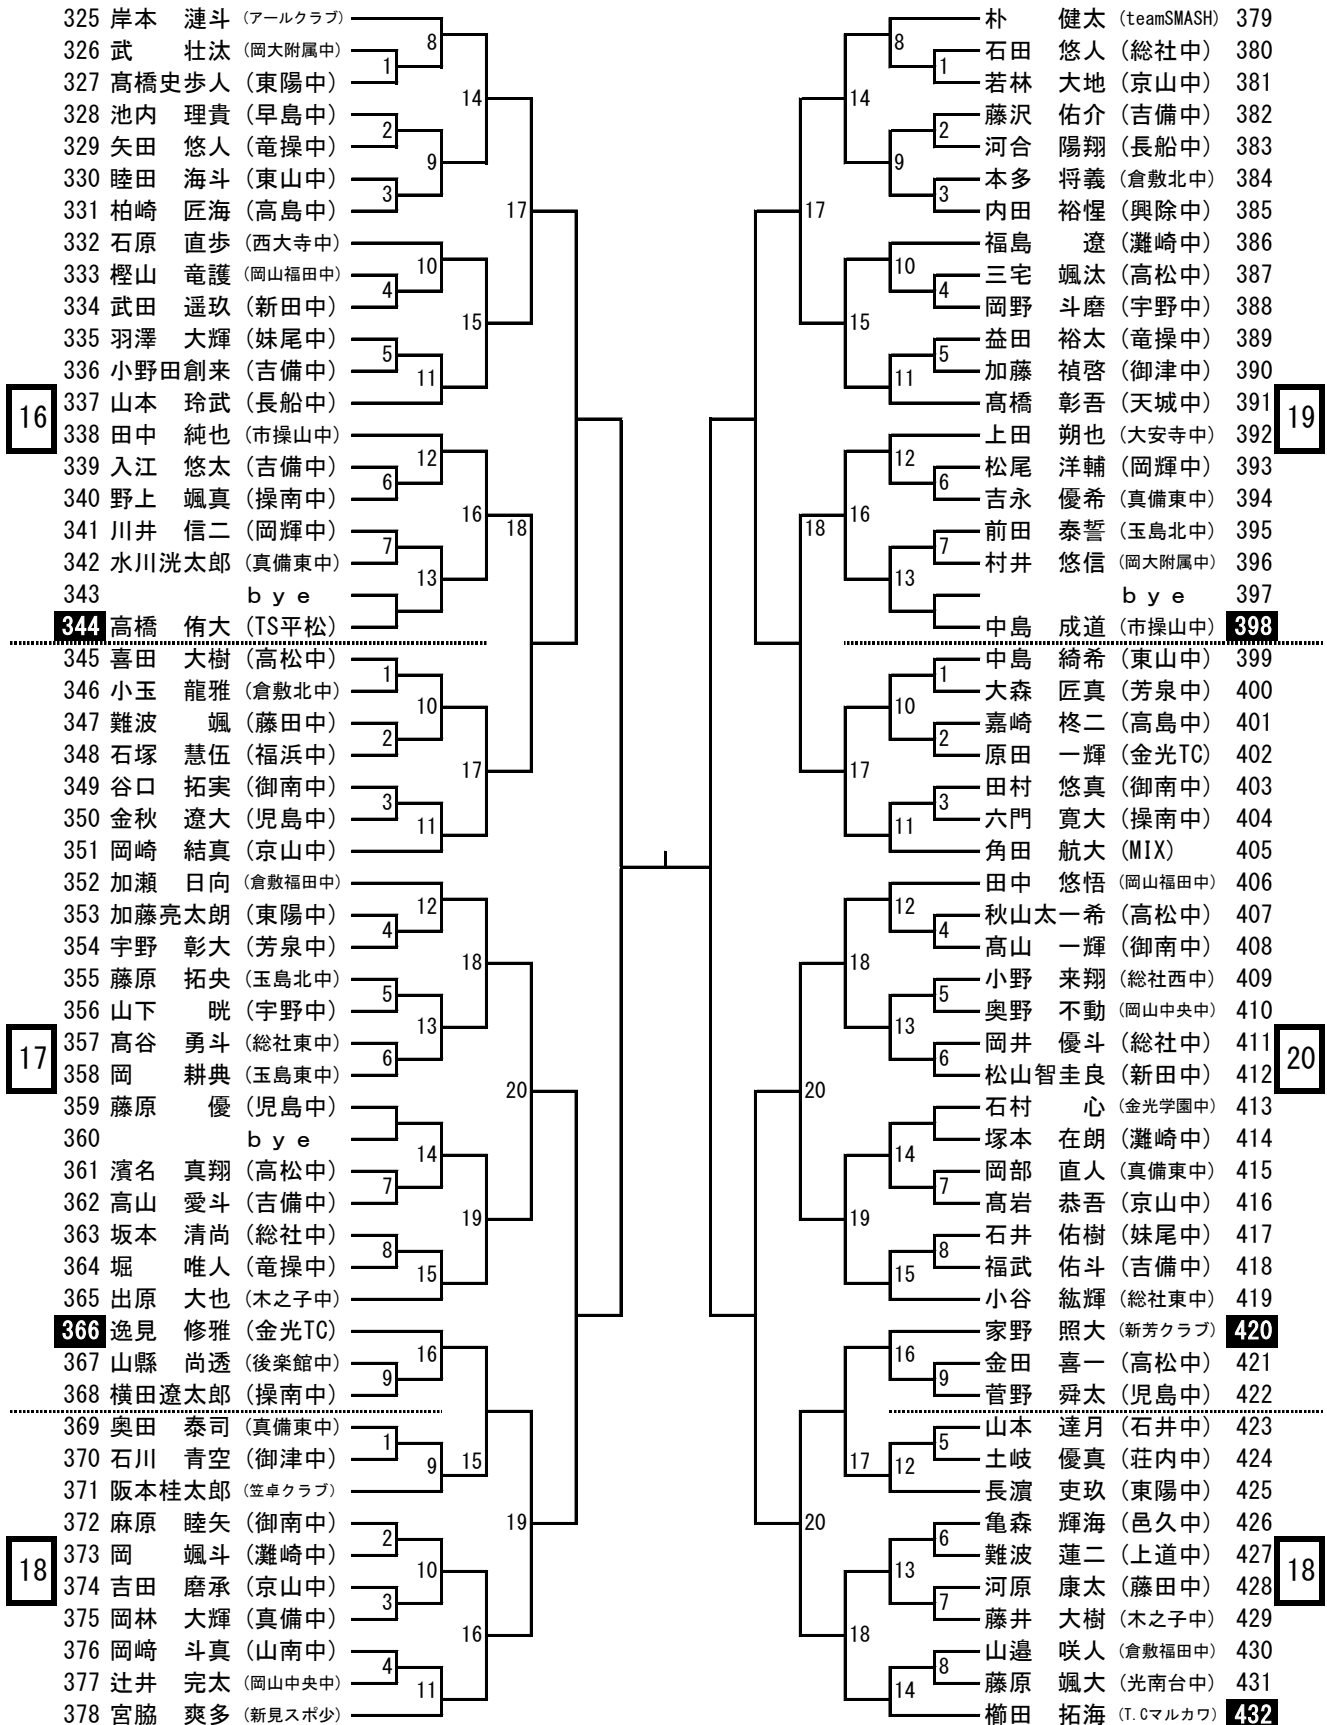

第39回

山陽新聞社杯争奪卓球選手権大会

《中学生の部》

期日 令和3年 12月 18日

会場 岡山市総合文化体育館

主催 山陽新聞社
岡山県卓球協会

開会式

- 1 開会宣言
- 2 開会の挨拶
- 3 優勝杯返還
前年度優勝 男子 福島 太生 (倉田クラブ)
女子 坂本侑碧菜 (TS平松)
- 4 競技上の注意
- 5 進行について
- 6 卓球協会より

コート割りについて

男子1年生の部	43コート～58コート (サブアリーナ)
男子2年生以下の部	1コート～20コート (メインアリーナ)
女子1年生の部	33コート～42コート (メインアリーナ)
女子2年生以下の部	21コート～32コート (メインアリーナ)

※ プログラムで自分のコートを確認してください。

進行について ※ 朝の練習は行いません

- 1 名前横の番号に色がついている選手が、各コートの初戦の審判です。
- 2 2試合目からは、敗者審判とします。
- 3 勝った選手は、コートに備えてあるトーナメント表と使用したボール持って進行席に報告に来てください。
- 4 対戦の連絡放送は、競技の妨げになるため、基本的にはしません。選手のみなさんは、プログラムをよく見て、自分の試合の1試合前までには、コートの後ろへ待機しておいてください。
- 5 進行状況によっては、コートを変更することもあります。その場合は、放送によって指示しますので、よく注意をしておいてください。
- 6 中学1年生男子の部は進行係より放送の呼び出しをすることがあります。
- 7 昼食時間は特に設けませんので、各自密にならないように喫食してください。

会場使用について

- 1 公共施設の利用マナーを守ってください。
- 2 ゴミは各自で持ち帰るようにしてください。
- 3 貴重品は、各自で管理をしてください。

中学2年生以下男子シングルス (1)

中学2年生以下男子シングルス (2)

中学2年生以下男子シングルス (3)

中学2年生以下男子シングルス (4)

中学2年生以下女子シングルス (1)

中学1年生男子シングルス（1）

中学1年生男子シングルス（2）

中学1年生男子シングルス（4）

中学1年生女子シングルス (1)

中学1年生女子シングルス (2)

栄光のあと

	中学男子	中学女子
第1回	池田 芳文 (新庄中)	遠藤 光恵 (就実中)
第2回	藤原 弘治 (光南台中)	佐々木万里子 (山陽女子中)
第3回	道広 直行 (玉島西中)	名和由紀子 (名和クラブ)
第4回	石山 裕晃 (芳田中)	渡辺 容子 (山陽女子中)
第5回	葛原 孝志 (津山西中)	坂田美由紀 (山陽女子中)
第6回	新宮 政英 (倉敷福田中)	高草 由紀 (山陽女子中)
第7回	石山 義浩 (岡山親卓会)	高草 由紀 (山陽女子中)
第8回	石山 義浩 (岡山親卓会)	藤原与志子 (山陽女子中)
第9回	大森 隆弘 (大森クラブ)	湯浅 智子 (山陽女子中)
第10回	大森 隆弘 (大森クラブ)	中村有紀子 (就実中)
第11回	湯浅 裕之 (タック)	石橋 典子 (山陽女子中)
第12回	湯浅 裕之 (タック)	田中 康子 (就実中)
第13回	門野 明次 (芳田中)	難波ひとみ (山陽女子中)
第14回	羽賀慎一郎 (安井クラブ)	井口 恵里 (就実中)
第15回	工藤 拓也 (大森クラブ)	井口 恵里 (就実中)
第16回	白神 俊佑 (フジ屋クラブ)	東野 茜 (山陽女子中)
第17回	坂本 直也 (フジ屋クラブ)	大畑 初美 (就実中)
第18回	横山 友一 (倉敷卓友会)	岡本真由子 (就実中)
第19回	横山 友一 (倉敷卓友会)	郡山 亜美 (山陽女子中)
第20回	浅沼 慎也 (大森クラブ)	宇土 弘恵 (就実中)
第21回	粕井 謙 (フジ屋クラブ)	須磨 睦 (就実中)
第22回	西森 大輔 (大森クラブ)	田代 早紀 (山陽女子中)
第23回	田淵 拓也 (フジ屋クラブ)	藪原 佳代 (就実中)
第24回	川上 惇司 (やつなみクラブ)	定國 莉衣 (就実中)
第25回	寺坂 大輝 (T.Cマルカワ)	遠部 倫子 (新芳クラブ)