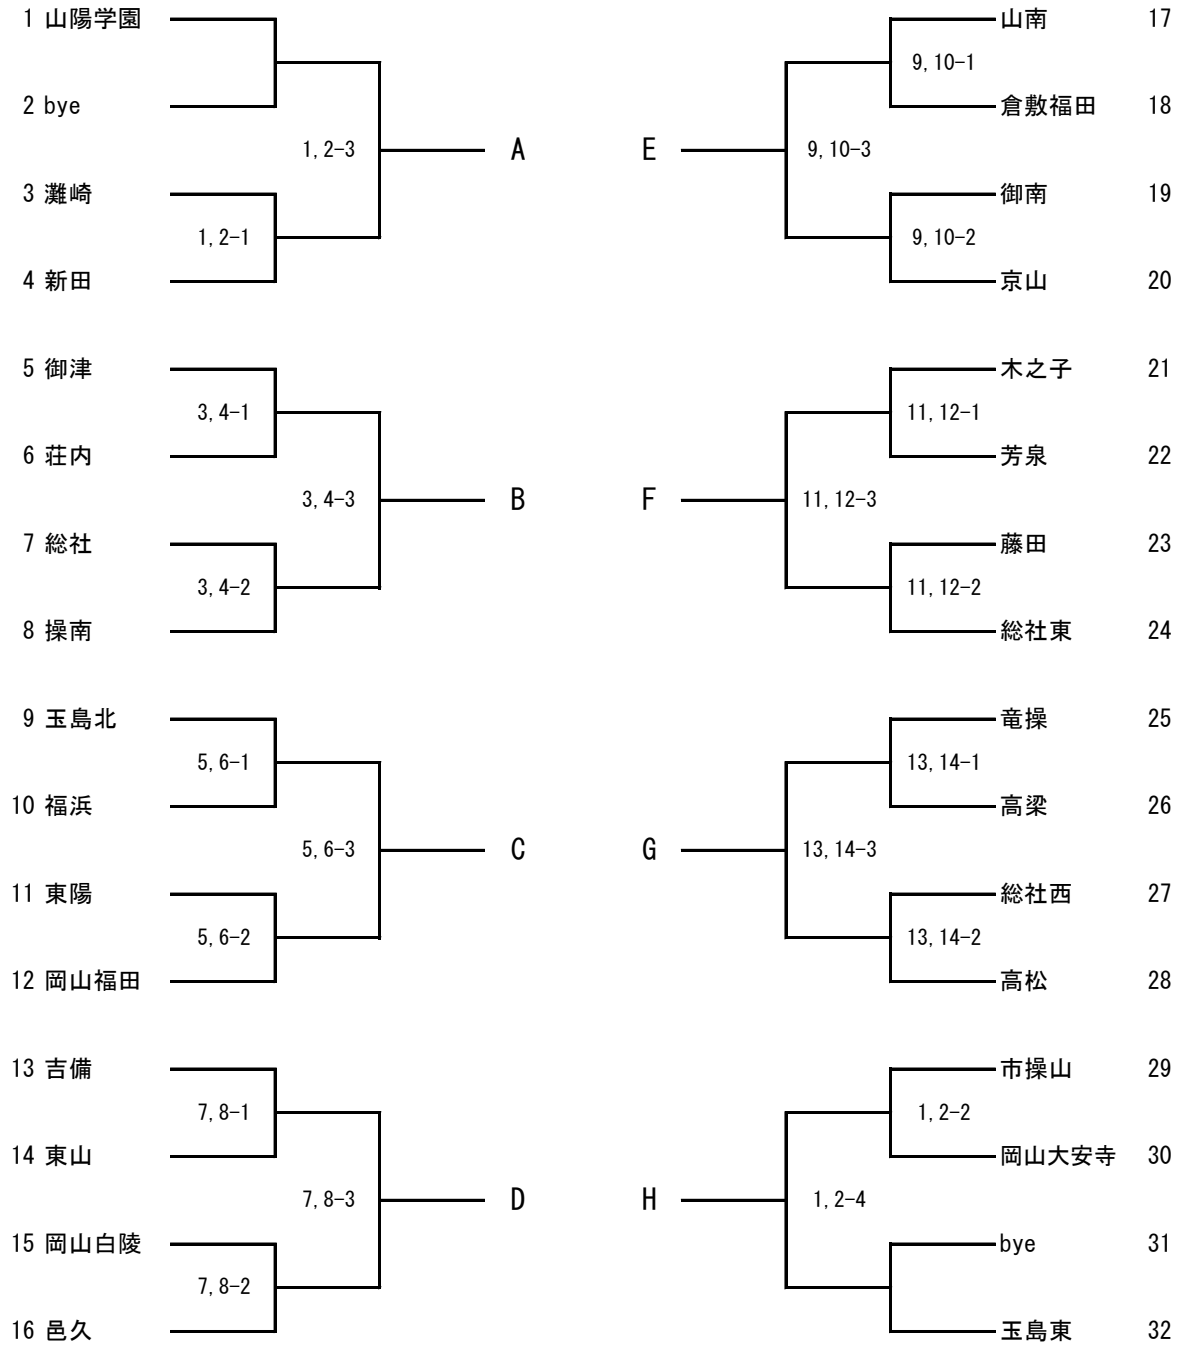


第22回
全国中学選抜卓球大会
岡山県予選会

期日 令和2年12月25日

会場 岡山市総合文化体育館

主催 岡山県卓球協会

開会式

- (1) 開会宣言
- (2) 開会あいさつ
- (3) 競技上の注意
- (4) 進行について
- (5) 会場使用上の注意
- (6) 諸連絡

競技上の注意

- (1) 現行の日本卓球ルールを適用して実施する。ただし、タイムアウトは決勝リーグのみ適用する。
- (2) 予選トーナメントののち、決勝1次リーグ、2次リーグを行う。
- (2) 試合は全て3点先取で行う。ただし、第1試合(チームの最初の試合)については5番まで行う。
- (3) ボールは試合ごとに交換する。(コートに準備する)
- (4) ゲームごとのチェンジエンドはしない。
- (5) 審判は相互審判で進めてください。
- (6) ゲーム間のアドバイスは1分間以内を守ってください。
- (7) 5名に満たないチームはオープン参加としますが、4名の場合は、5番を棄権とし、3名の場合は、4番、5番を棄権とします。オーダー交換前に相手チームに伝えてください。
- (8) ベンチに入る監督の方は必ず卓球協会に登録し、役職者章を携行する。役職者章に氏名・所属名を記入する。役職者章がない場合はアドバイスができません。

※本大会は、下記の大会の予選となっています。

- ① (1) 名称 第22回 全国中学選抜卓球大会
(2) 期日 令和3年3月27日(土)～28日(日)
(3) 会場 島根県立浜山体育館(カミアリーナ)

*男女各上位1チームが代表

- ② (1) 名称 第14回 中国中学校選抜卓球大会
(2) 期日 令和3年 2月6日(土)～7日(日)
(3) 会場 山口県山陽小野田市民体育館

*男女各上位3チームが代表

男子団体

第22回全国中学選抜卓球大会岡山県予選会
 令和2年12月25日
 岡山市総合文化体育館

女子団体

第22回 全国中学選抜卓球大会岡山県予選会

【男子】

《決勝一次リーグ》

Q					勝点	順位
A						
B						
C						
D						

【試合順】 ①A-B,C-D ②A-C,B-D ③A-D,B-C