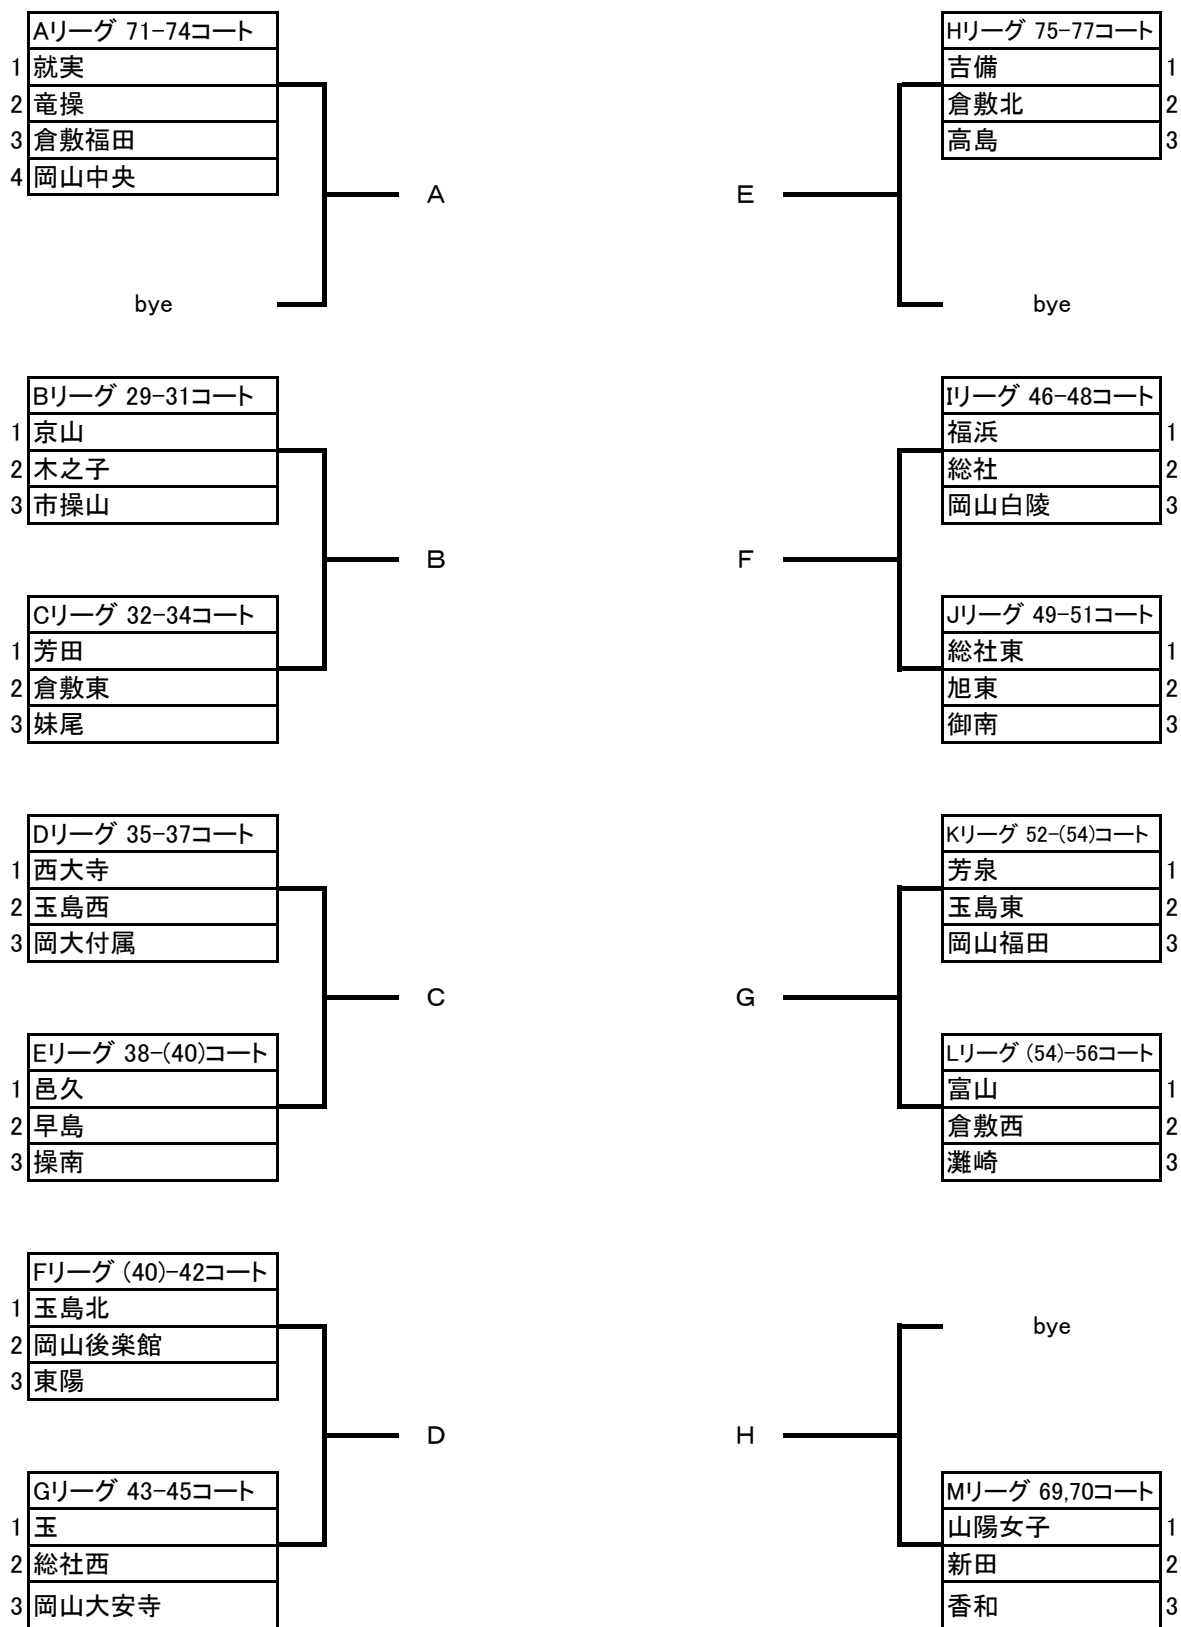

第20回 全国中学選抜卓球大会岡山県予選会【女子】

【試合順】 4チームリーグ…①1-4,2-3 ②1-3,2-4 ③1-2,3-4
3チームリーグ…①2-3 ②1-3 ③1-2