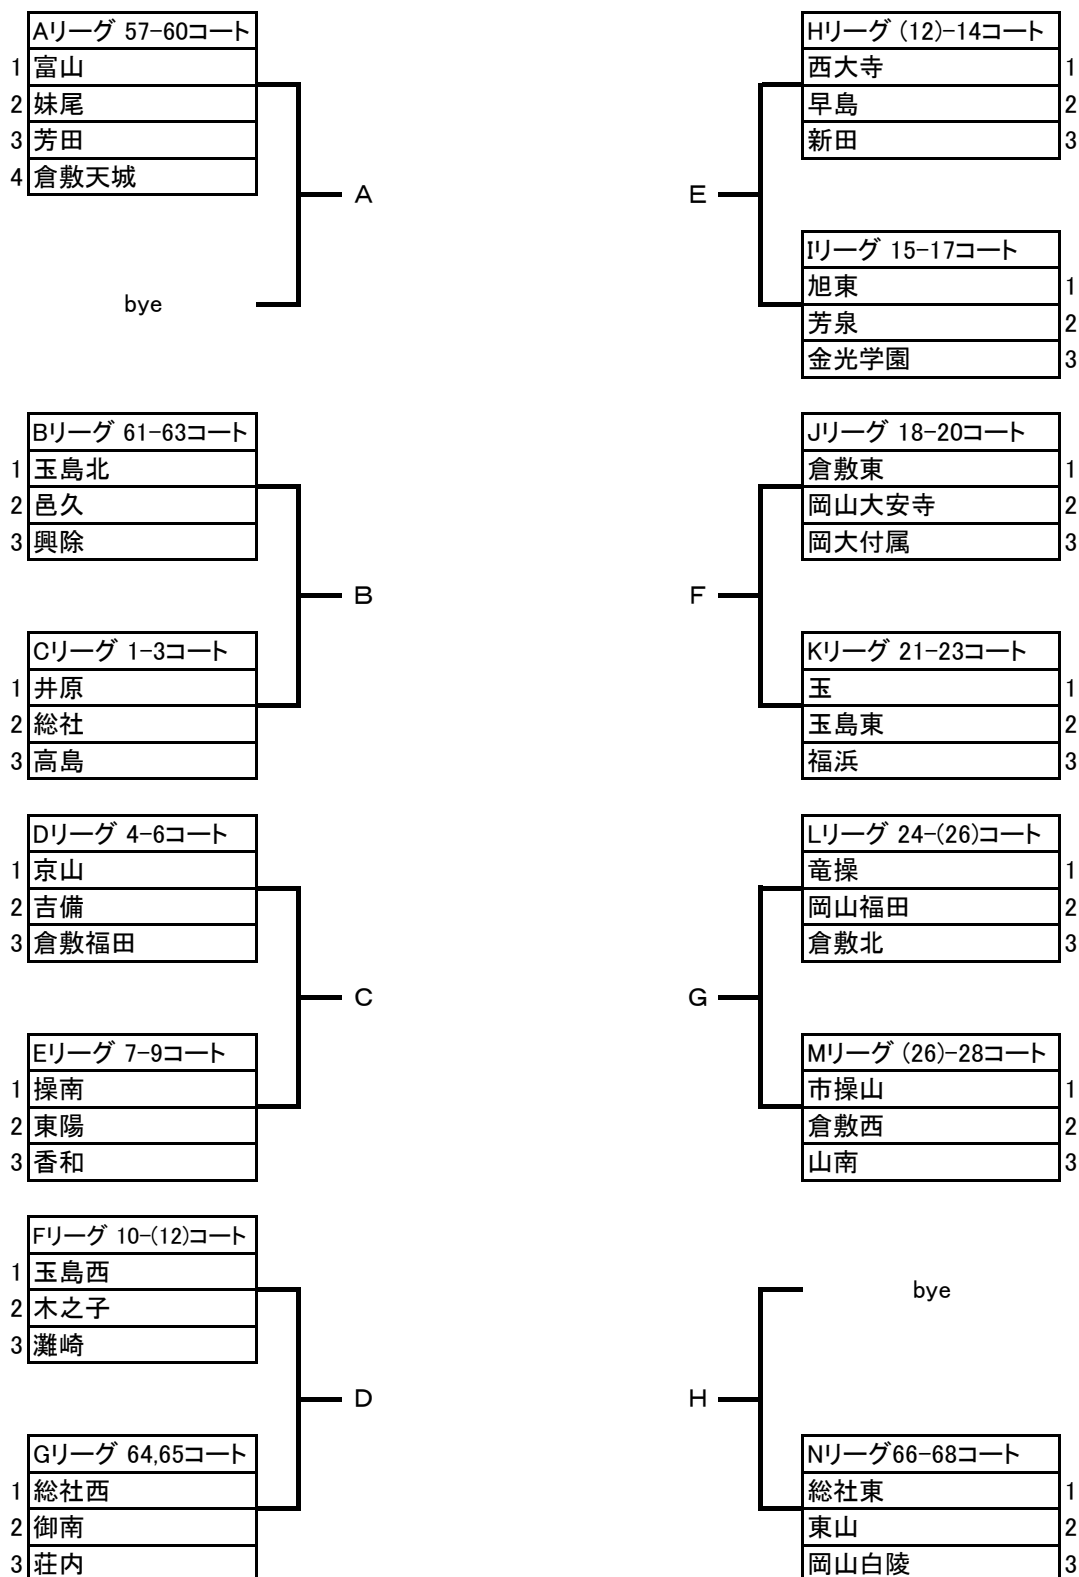

第20回 全国中学選抜卓球大会岡山県予選会【男子】

【試合順】 4チームリーグ…①1-4,2-3 ②1-3,2-4 ③1-2,3-4

3チームリーグ…①2-3 ②1-3 ③1-2